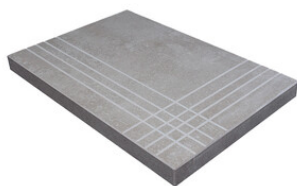

RODAPIÉ 10X60
| 20X120 / 8"x48"

RODAPIÉ 8X75
| 25X150 / 10"x59"

PELDAÑO ROMO 20X120
| 20X120 / 8"x48"

PELDAÑO ROMO 25X150
| 25X150 / 10"x59"

PELDAÑO ANGULO ROMO 20X120
| 20X120 / 8"x48"

PELDAÑO ANGULO ROMO 25X150
| 25X150 / 10"x59"

PELDAÑO GRADONE RECTO 20X120
| 20X120 / 8"x48"

PELDAÑO GRADONE RECTO 25X150
| 25X150 / 10"x59"

PELDAÑO ANGULO GRADONE RECTO 20X120
| 20X120 / 8"x48"

PELDAÑO ANGULO GRADONE RECTO 25X150
| 25X150 / 10"x59"