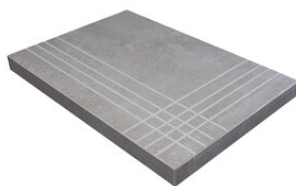

PELDAÑO ANGULO ROMO 25X150
| 25X150 / 10"x59"

PELDAÑO GRADONE RECTO 20X120
| 20X120 / 8"x48"

PELDAÑO GRADONE RECTO 25X150
| 25X150 / 10"x59"

PELDAÑO ANGULO GRADONE RECTO 20X120
| 20X120 / 8"x48"

PELDAÑO ANGULO GRADONE RECTO 25X150
| 25X150 / 10"x59"