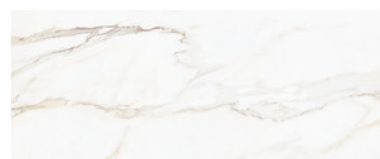

# Série **Caleya**

75x75 SL RC / 30"x30"  
30x75 RC PB / 12"x30"

**75x75 SI Rc / 30"x30"**

**WHITE MATE 75X75 SL RC**  
G.1096 | MAT | Terre Neutre Rectifié.

**WHITE BRILLO 75X75 SL RC**  
G.96 | BRILLANT | Terre Neutre Rectifié.

**GOLD MATE 75X75 SL RC**  
G.1096 | MAT | Terre Neutre Rectifié.

**GOLD BRILLO 75X75 SL RC**  
G.96 | BRILLANT | Terre Neutre Rectifié.

**30x75 Rc Pb / 12"x30"**

**WHITE MATE 30x75 RC PB**  
G.132 | MAT | Pâte blanche Rectifié.

**WHITE BRILLO 30x75 RC PB**  
G.132 | BRILLANT | Pâte blanche Rectifié.

**GOLD MATE 30x75 RC PB**  
G.132 | MAT | Pâte blanche Rectifié.

**GOLD BRILLO 30x75 RC PB**  
G.132 | BRILLANT | Pâte blanche  
Rectifié.