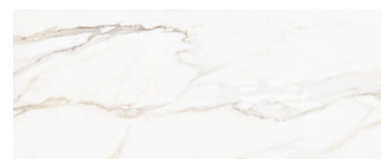

Série **Caleya**

75x75 SL RC / 30"x30"
30x75 RC PB / 12"x30"

75x75 SI Rc / 30"x30"

WHITE MATE 75X75 SL RC
G.1096 | MAT | Terre Neutre
Rectifié.

GOLD MATE 75X75 SL RC
G.1096 | MAT | Terre Neutre
Rectifié.

30x75 Rc Pb / 12"x30"

WHITE MATE 30x75 RC PB
G.132 | MAT | Pâte blanche
Rectifié.

WHITE BRILLO 30x75 RC PB
G.132 | BRILLANT | Pâte blanche
Rectifié.

GOLD MATE 30x75 RC PB
G.132 | MAT | Pâte blanche
Rectifié.

GOLD BRILLO 30x75 RC PB
G.132 | BRILLANT | Pâte blanche
Rectifié.