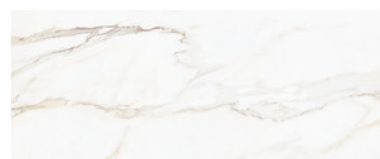

Série **Caleya**

75x75 SL RC / 30"x30"

30x75 RC PB / 12"x30"

75x75 SI Rc / 30"x30"

WHITE MATE 75X75 SL RC
G.1096 | MAT | Terre Neutre
Rectifié.

WHITE BRILLO 75X75 SL RC
G.96 | BRILLANT | Terre Neutre
Rectifié.

GOLD MATE 75X75 SL RC
G.1096 | MAT | Terre Neutre
Rectifié.

GOLD BRILLO 75X75 SL RC
G.96 | BRILLANT | Terre Neutre
Rectifié.

30x75 Rc Pb / 12"x30"

WHITE MATE 30x75 RC PB
G.132 | MAT | Pâte blanche
Rectifié.

WHITE BRILLO 30x75 RC PB
G.132 | BRILLANT | Pâte blanche
Rectifié.

GOLD MATE 30x75 RC PB
G.132 | MAT | Pâte blanche
Rectifié.

GOLD BRILLO 30x75 RC PB
G.132 | BRILLANT | Pâte blanche
Rectifié.

SIXT WHITE MATE 30x75 RC PB
G.133 | MAT | Pâte blanche
Rectifié.