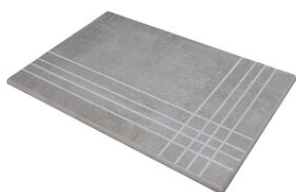

**BYRON VELAR ALMOND MATE
40x120 RC**
G.181 | MAT | Pâte blanche
Rectifié.

**BYRON VELAR SAND MATE 40x120
RC**
G.181 | MAT | Pâte blanche
Rectifié.

Nez De Marche

Grès Cérame

RODAPIÉ 10X60
| 60X120 / 24"x48"

RODAPIÉ 7,5X60
| 60X60 / 24"x24"

PELDAÑO ROMO 60X120
| 60X120 / 24"x48"

PELDAÑO ROMO 60X60
| 60X60 / 24"x24"

PELDAÑO ANGULO ROMO 60X120
| 60X120 / 24"x48"

PELDAÑO ANGULO ROMO 60X60
| 60X60 / 24"x24"

PELDAÑO GRADONE RECTO 60X120
| 60X120 / 24"x48"

PELDAÑO GRADONE RECTO 60X60
| 60X60 / 24"x24"

PELDAÑO ANGULO GRADONE RECTO 60X120
| 60X120 / 24"x48"

PELDAÑO ANGULO GRADONE RECTO 60X60
| 60X60 / 24"x24"

Galerie