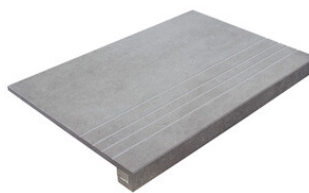

**BYRON VELAR ALMOND MATE
40x120 RC**
G.181 | MAT | Pâte blanche
Rectifié.

**BYRON VELAR SAND MATE 40x120
RC**
G.181 | MAT | Pâte blanche
Rectifié.

Nez De Marche

Grès Cérame

RODAPIÉ 10X60
| 60X120 / 24"x48"

RODAPIÉ 7,5X60
| 60X60 / 24"x24"

PELDAÑO ROMO 60X120
| 60X120 / 24"x48"

PELDAÑO ROMO 60X60
| 60X60 / 24"x24"

PELDAÑO ANGULO ROMO 60X120
| 60X120 / 24"x48"

PELDAÑO ANGULO ROMO 60X60
| 60X60 / 24"x24"

PELDAÑO GRADONE RECTO 60X120
| 60X120 / 24"x48"