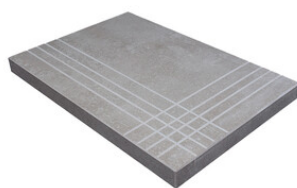

**BYRON ALMOND MATE 40x120 RC**G.180 | MAT | Pâte blanche
Rectifié.**BYRON SAND MATE 40x120 RC**G.180 | MAT | Pâte blanche
Rectifié.**BYRON VELAR ALMOND MATE
40x120 RC**G.181 | MAT | Pâte blanche
Rectifié.**BYRON VELAR SAND MATE 40x120
RC**G.181 | MAT | Pâte blanche
Rectifié.

PELDAÑO ANGULO ROMO 60X60
| 60X60 / 24"x24"

PELDAÑO GRADONE RECTO 60X120
| 60X120 / 24"x48"

PELDAÑO GRADONE RECTO 60X60
| 60X60 / 24"x24"

PELDAÑO ANGULO GRADONE RECTO 60X120
| 60X120 / 24"x48"

PELDAÑO ANGULO GRADONE RECTO 60X60
| 60X60 / 24"x24"