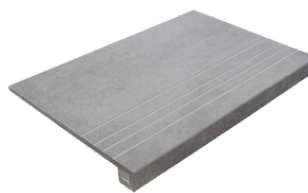

**BYRON VELAR ALMOND MATE
40x120 RC**
G.181 | MAT | Pâte blanche
Rectifié.

BYRON VELAR SAND MATE 40x120

RC

G.181 | MAT | Pâte blanche
Rectifié.

Nez De Marche

Grès Cérame

RODAPIÉ 10X60
| 60X120 / 24"x48"

RODAPIÉ 7,5X60
| 60X60 / 24"x24"

PELDAÑO ROMO 60X120
| 60X120 / 24"x48"

PELDAÑO ROMO 60X60
| 60X60 / 24"x24"

PELDAÑO ANGULO ROMO 60X60
| 60X60 / 24"x24"

PELDAÑO ANGULO ROMO 60X120
| 60X120 / 24"x48"

PELDAÑO GRADONE RECTO 60X120
| 60X120 / 24"x48"