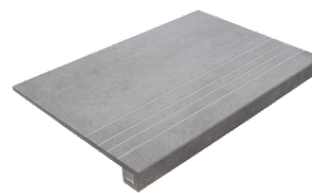

**BYRON VELAR ALMOND MATE
40x120 RC**
G.181 | MAT | Pâte blanche
Rectifié.

BYRON VELAR SAND MATE 40x120

RC

G.181 | MAT | Pâte blanche
Rectifié.

Nez De Marche

Grès Cérame

RODAPIÉ 10X60
| 60X120 / 24"x48"

RODAPIÉ 7,5X60
| 60X60 / 24"x24"

PELDAÑO ROMO 60X120
| 60X120 / 24"x48"

PELDAÑO ROMO 60X60
| 60X60 / 24"x24"

PELDAÑO ANGULO ROMO 60X60
| 60X60 / 24"x24"

PELDAÑO ANGULO ROMO 60X120
| 60X120 / 24"x48"

PELDAÑO GRADONE RECTO 60X120
| 60X120 / 24"x48"