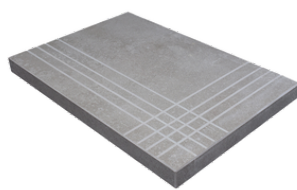

**BYRON VELAR ALMOND MATE
40x120 RC**
G.181 | MAT | Pâte blanche
Rectifié.

BYRON VELAR SAND MATE 40x120

RC

G.181 | MAT | Pâte blanche
Rectifié.

Nez De Marche

Grès Cérame

RODAPIÉ 10X60
| 60X120 / 24"x48"

RODAPIÉ 7,5X60
| 60X60 / 24"x24"

PELDAÑO ROMO 60X120
| 60X120 / 24"x48"

PELDAÑO ROMO 60X60
| 60X60 / 24"x24"

PELDAÑO ANGULO ROMO 60X60
| 60X60 / 24"x24"

PELDAÑO ANGULO ROMO 60X120
| 60X120 / 24"x48"

PELDAÑO GRADONE RECTO 60X120
| 60X120 / 24"x48"

PELDAÑO GRADONE RECTO 60X60
| 60X60 / 24"x24"

PELDAÑO ANGULO GRADONE RECTO 60X120
| 60X120 / 24"x48"

PELDAÑO ANGULO GRADONE RECTO 60X60
| 60X60 / 24"x24"

Galerie