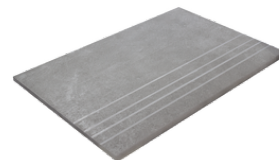

PELDAÑO ROMO 60X60
| 60X60 / 24"x24"