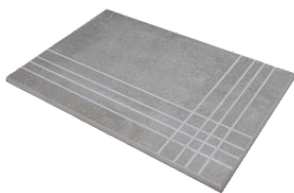

**BYRON SAND MATE 60x60 SL RC
BRUSHED**
G.1077 | MAT | Terre Neutre
Rectifié.

40x120 Rc / 16"x48"

BYRON ALMOND MATE 40x120 RC
G.180 | MAT | Pâte blanche
Rectifié.

BYRON SAND MATE 40x120 RC
G.180 | MAT | Pâte blanche
Rectifié.

**BYRON VELAR ALMOND MATE
40x120 RC**
G.181 | MAT | Pâte blanche
Rectifié.

BYRON VELAR SAND MATE 40x120

RC

G.181 | MAT | Pâte blanche
Rectifié.

Nez De Marche

Grès Cérame

RODAPIÉ 10X60
| 60X120 / 24"x48"

RODAPIÉ 7,5X60
| 60X60 / 24"x24"

PELDAÑO ROMO 60X120
| 60X120 / 24"x48"

PELDAÑO ROMO 60X60
| 60X60 / 24"x24"

PELDAÑO ANGULO ROMO 60X60
| 60X60 / 24"x24"

PELDAÑO ANGULO ROMO 60X120
| 60X120 / 24"x48"

PELDAÑO GRADONE RECTO 60X120
| 60X120 / 24"x48"