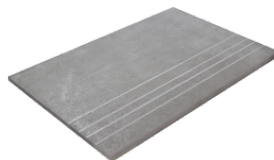

**BYRON SAND MATE 60x60 SL RC
BRUSHED**
G.1077 | MAT | Terre Neutre
Rectifié.

40x120 Rc / 16"x48"

BYRON ALMOND MATE 40x120 RC
G.180 | MAT | Pâte blanche
Rectifié.

BYRON SAND MATE 40x120 RC
G.180 | MAT | Pâte blanche
Rectifié.

**BYRON VELAR ALMOND MATE
40x120 RC**
G.181 | MAT | Pâte blanche
Rectifié.

BYRON VELAR SAND MATE 40x120

RC

G.181 | MAT | Pâte blanche
Rectifié.

Nez De Marche

Grès Cérame

RODAPIÉ 10X60
| 60X120 / 24"x48"

RODAPIÉ 7,5X60
| 60X60 / 24"x24"