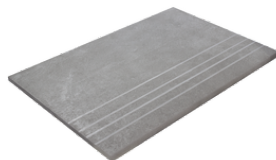

BURLINGTON HEXAGON PEARL MATE
26X27
SP2051 | MAT |

BURLINGTON HEXAGON GREIGE
MATE 26X27
SP2051 | MAT |

Nez De Marche

Grès Cérame

RODAPIÉ 10X60
| 60X120 / 24"x48"

RODAPIÉ 7,5X60
| 60X60 / 24"x24"

PELDAÑO ROMO 60X120
| 60X120 / 24"x48"