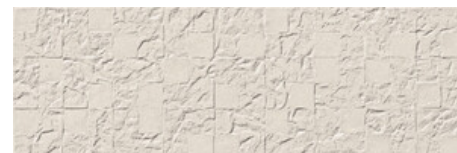

**BURLINGTON SQUARESTONE SAND
MATE 30x90 RC**

G.112 | MAT | Pâte blanche
Rectifié.