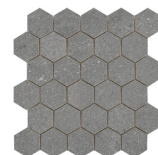

**BURLINGTON SQUARESTONE PEARL
MATE 30x90 RC**
G.112 | MAT | Pâte blanche
Rectifié.

**BURLINGTON SQUARESTONE SAND
MATE 30x90 RC**
G.112 | MAT | Pâte blanche
Rectifié.

30x60 / 12"x24"

BURLINGTON SAND MATE 30x60
G.74 | MAT | Pâte blanche

BURLINGTON GREIGE MATE 30x60
G.74 | MAT | Pâte blanche

BURLINGTON PEARL MATE 30x60
G.74 | MAT | Pâte blanche

BURLINGTON WHITE MATE 30x60
G.74 | MAT | Pâte blanche

**BURLINGTON SECTION SAND MATE
30x60**
G.73 | MAT | Pâte blanche

**BURLINGTON SECTION GREIGE
MATE 30x60**
G.73 | MAT | Pâte blanche

**BURLINGTON SECTION PEARL MATE
30x60**
G.73 | MAT | Pâte blanche

**BURLINGTON SECTION WHITE MATE
30x60**
G.73 | MAT | Pâte blanche

30x30 / 12"x12"

BURLINGTON MOSAICO PEARL MATE
30X30
SP2037 | MAT |

BURLINGTON MOSAICO SAND MATE
30x30
SP2037 | MAT |

BURLINGTON HEXAGON GREIGE
MATE 30x30
SP2037 | MAT |

26x27 / 11"x11"

BURLINGTON HEXAGON SAND MATE
26X27
SP2051 | MAT |