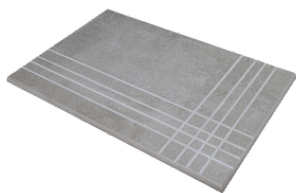

BURLINGTON HEXAGON PEARL MATE
26X27
SP2051 | MAT |

BURLINGTON HEXAGON GREIGE
MATE 26X27
SP2051 | MAT |

Nez De Marche

Grès Cérame

RODAPIÉ 10X60
| 60X120 / 24"x48"

RODAPIÉ 7,5X60
| 60X60 / 24"x24"

PELDAÑO ROMO 60X120
| 60X120 / 24"x48"

PELDAÑO ROMO 60X60
| 60X60 / 24"x24"

PELDAÑO ANGULO ROMO 60X60
| 60X60 / 24"x24"

PELDAÑO ANGULO ROMO 60X120
| 60X120 / 24"x48"

PELDAÑO GRADONE RECTO 60X120
| 60X120 / 24"x48"

PELDAÑO GRADONE RECTO 60X60
| 60X60 / 24"x24"