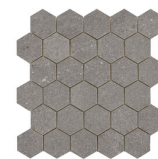

G.112 | MAT | Pâte blanche
Rectifié.

**BURLINGTON SQUARESTONE PEARL
MATE 30x90 RC**

G.112 | MAT | Pâte blanche
Rectifié.

**BURLINGTON SQUARESTONE SAND
MATE 30x90 RC**

G.112 | MAT | Pâte blanche
Rectifié.

30x60 / 12"x24"

BURLINGTON SAND MATE 30x60
G.74 | MAT | Pâte blanche

BURLINGTON GREIGE MATE 30x60
G.74 | MAT | Pâte blanche

BURLINGTON PEARL MATE 30x60
G.74 | MAT | Pâte blanche

BURLINGTON WHITE MATE 30x60
G.74 | MAT | Pâte blanche

BURLINGTON SECTION SAND MATE 30x60
G.73 | MAT | Pâte blanche

BURLINGTON SECTION GREIGE MATE 30x60
G.73 | MAT | Pâte blanche

BURLINGTON SECTION PEARL MATE 30x60
G.73 | MAT | Pâte blanche

BURLINGTON SECTION WHITE MATE 30x60
G.73 | MAT | Pâte blanche

30x30 / 12"x12"

BURLINGTON MOSAICO PEARL MATE 30x30
SP2037 | MAT |

BURLINGTON MOSAICO SAND MATE 30x30
SP2037 | MAT |

BURLINGTON HEXAGON GREIGE MATE 30x30
SP2037 | MAT |

26x27 / 11"x11"

BURLINGTON HEXAGON SAND MATE
26X27
SP2051 | MAT |