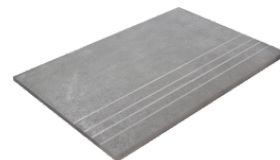

BURLINGTON HEXAGON PEARL MATE
26X27
SP2051 | MAT |

BURLINGTON HEXAGON GREIGE
MATE 26X27
SP2051 | MAT |

Nez De Marche

Grès Cérame

RODAPIÉ 10X60
| 60X120 / 24"x48"

RODAPIÉ 7,5X60
| 60X60 / 24"x24"

PELDAÑO ROMO 60X120
| 60X120 / 24"x48"