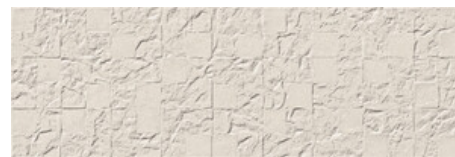

**BURLINGTON SQUARESTONE SAND
MATE 30x90 RC**
G.112 | MAT | Pâte blanche
Rectifié.