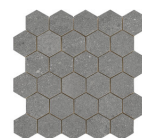

**BURLINGTON SECTION GREIGE
MATE 30x60**
G.73 | MAT | Pâte blanche

**BURLINGTON SECTION PEARL MATE
30x60**
G.73 | MAT | Pâte blanche

**BURLINGTON SECTION WHITE MATE
30x60**
G.73 | MAT | Pâte blanche

30x30 / 12"x12"

BURLINGTON MOSAICO PEARL MATE
30X30
SP2037 | MAT |

BURLINGTON MOSAICO SAND MATE
30x30
SP2037 | MAT |

BURLINGTON HEXAGON GREIGE
MATE 30x30
SP2037 | MAT |

26x27 / 11"x11"

BURLINGTON HEXAGON SAND MATE
26X27
SP2051 | MAT |

BURLINGTON HEXAGON PEARL MATE
26X27
SP2051 | MAT |

BURLINGTON HEXAGON GREIGE
MATE 26X27
SP2051 | MAT |

Nez De Marche

Grès Cérame

RODAPIÉ 10X60
| 60X120 / 24"x48"

RODAPIÉ 7,5X60
| 60X60 / 24"x24"

RODAPIÉ 11X75
| 75X75 / 30"x30"