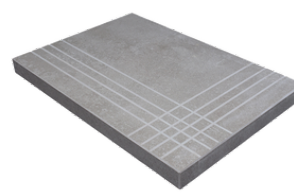

**BETON ANTHRACITE MATE 25x50 XS PB**  
G.114 | MAT | Pâte blanche

**BETON BEIGE MATE 25x50 XS PB**  
G.114 | MAT | Pâte blanche

**NEXT BETON GREY MATE 25x50 XS PB**  
G.115 | MAT | Pâte blanche

**NEXT BETON BEIGE MATE 25x50 XS PB**  
G.115 | MAT | Pâte blanche

**Nez De Marche**

Grès Cérame

**RODAPIÉ 7,5X60**  
| 30X60 / 12"x24"  
| 60X60 / 24"x24"**PELDAÑO ROMO 30X60**  
| 30X60 / 12"x24"**PELDAÑO ROMO 60X60**  
| 60X60 / 24"x24"**PELDAÑO ANGULO ROMO 30X60**  
| 30X60 / 12"x24"**PELDAÑO ANGULO ROMO 60X60**  
| 60X60 / 24"x24"**PELDAÑO GRADONE RECTO 30X60**  
| 30X60 / 12"x24"**PELDAÑO GRADONE RECTO 60X60**  
| 60X60 / 24"x24"**PELDAÑO ANGULO GRADONE RECTO 30X60**  
| 30X60 / 12"x24"**PELDAÑO ANGULO GRADONE RECTO 60X60**  
| 60X60 / 24"x24"