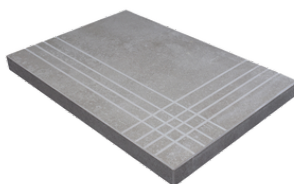

**BETON ANTHRACITE MATE 25x50 XS PB**  
G.114 | MAT | Pâte blanche

**BETON BEIGE MATE 25x50 XS PB**  
G.114 | MAT | Pâte blanche

**NEXT BETON GREY MATE 25x50 XS PB**  
G.115 | MAT | Pâte blanche

**NEXT BETON BEIGE MATE 25x50 XS PB**  
G.115 | MAT | Pâte blanche

**Nez De Marche**

Grès Cérame

**RODAPIÉ 7,5X60**  
| 30X60 / 12"x24"  
| 60X60 / 24"x24"**PELDAÑO ROMO 30X60**  
| 30X60 / 12"x24"**PELDAÑO ROMO 60X60**  
| 60X60 / 24"x24"**PELDAÑO ANGULO ROMO 30X60**  
| 30X60 / 12"x24"**PELDAÑO ANGULO ROMO 60X60**  
| 60X60 / 24"x24"**PELDAÑO GRADONE RECTO 30X60**  
| 30X60 / 12"x24"**PELDAÑO GRADONE RECTO 60X60**  
| 60X60 / 24"x24"**PELDAÑO ANGULO GRADONE RECTO 30X60**  
| 30X60 / 12"x24"**PELDAÑO ANGULO GRADONE RECTO 60X60**  
| 60X60 / 24"x24"