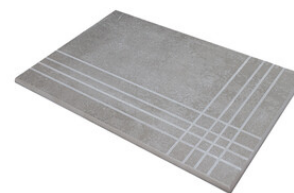

**BETON ANTHRACITE MATE 25x50 XS PB**  
G.114 | MAT | Pâte blanche

**BETON BEIGE MATE 25x50 XS PB**  
G.114 | MAT | Pâte blanche

**NEXT BETON GREY MATE 25x50 XS PB**  
G.115 | MAT | Pâte blanche

**NEXT BETON BEIGE MATE 25x50 XS PB**  
G.115 | MAT | Pâte blanche

**Nez De Marche**

Grès Cérame

**RODAPIÉ 7,5X60**  
| 30X60 / 12"x24"  
| 60X60 / 24"x24"**PELDAÑO ROMO 30X60**  
| 30X60 / 12"x24"**PELDAÑO ROMO 60X60**  
| 60X60 / 24"x24"**PELDAÑO ANGULO ROMO 30X60**  
| 30X60 / 12"x24"**PELDAÑO ANGULO ROMO 60X60**  
| 60X60 / 24"x24"**PELDAÑO GRADONE RECTO 30X60**  
| 30X60 / 12"x24"**PELDAÑO GRADONE RECTO 60X60**  
| 60X60 / 24"x24"**PELDAÑO ANGULO GRADONE RECTO 30X60**  
| 30X60 / 12"x24"**PELDAÑO ANGULO GRADONE RECTO 60X60**  
| 60X60 / 24"x24"