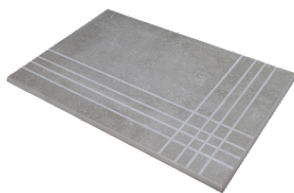

**BETON ANTHRACITE MATE 25x50 XS PB**  
G.114 | MAT | Pâte blanche

**BETON BEIGE MATE 25x50 XS PB**  
G.114 | MAT | Pâte blanche

**NEXT BETON GREY MATE 25x50 XS PB**  
G.115 | MAT | Pâte blanche

**NEXT BETON BEIGE MATE 25x50 XS PB**  
G.115 | MAT | Pâte blanche

**Nez De Marche**

Grès Cérame

**RODAPIÉ 7,5X60**  
| 30X60 / 12"x24"  
| 60X60 / 24"x24"**PELDAÑO ROMO 30X60**  
| 30X60 / 12"x24"**PELDAÑO ROMO 60X60**  
| 60X60 / 24"x24"**PELDAÑO ANGULO ROMO 30X60**  
| 30X60 / 12"x24"**PELDAÑO ANGULO ROMO 60X60**  
| 60X60 / 24"x24"**PELDAÑO GRADONE RECTO 30X60**  
| 30X60 / 12"x24"**PELDAÑO GRADONE RECTO 60X60**  
| 60X60 / 24"x24"**PELDAÑO ANGULO GRADONE RECTO 30X60**  
| 30X60 / 12"x24"**PELDAÑO ANGULO GRADONE RECTO 60X60**  
| 60X60 / 24"x24"