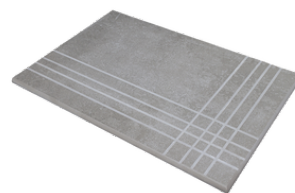

**BETON ANTHRACITE MATE 25x50 XS PB**  
G.114 | MAT | Pâte blanche

**BETON BEIGE MATE 25x50 XS PB**  
G.114 | MAT | Pâte blanche

**NEXT BETON GREY MATE 25x50 XS PB**  
G.115 | MAT | Pâte blanche

**NEXT BETON BEIGE MATE 25x50 XS PB**  
G.115 | MAT | Pâte blanche

**Nez De Marche**

Grès Cérame

**RODAPIÉ 7,5X60**  
| 30X60 / 12"x24"  
| 60X60 / 24"x24"**PELDAÑO ROMO 30X60**  
| 30X60 / 12"x24"**PELDAÑO ROMO 60X60**  
| 60X60 / 24"x24"**PELDAÑO ANGULO ROMO 30X60**  
| 30X60 / 12"x24"**PELDAÑO ANGULO ROMO 60X60**  
| 60X60 / 24"x24"**PELDAÑO GRADONE RECTO 30X60**  
| 30X60 / 12"x24"**PELDAÑO GRADONE RECTO 60X60**  
| 60X60 / 24"x24"**PELDAÑO ANGULO GRADONE RECTO 30X60**  
| 30X60 / 12"x24"**PELDAÑO ANGULO GRADONE RECTO 60X60**  
| 60X60 / 24"x24"