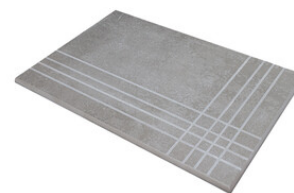

BETON WHITE MATE 30x60
G.74 | MAT | Pâte blanche

BETON DECOR BEIGE MATE 30x60
G.73 | MAT | Pâte blanche

BETON DECOR GREY MATE 30x60
G.73 | MAT | Pâte blanche

25x50 Xs Pb / 10"x20"

BETON WHITE MATE 25x50 XS PB
G.114 | MAT | Pâte blanche

BETON GREY MATE 25x50 XS PB
G.114 | MAT | Pâte blanche

BETON ANTHRACITE MATE 25x50 XS PB
G.114 | MAT | Pâte blanche

BETON BEIGE MATE 25x50 XS PB
G.114 | MAT | Pâte blanche

NEXT BETON GREY MATE 25x50 XS PB
G.115 | MAT | Pâte blanche

NEXT BETON BEIGE MATE 25x50 XS PB
G.115 | MAT | Pâte blanche

Nez De Marche

Grès Cérame

**RODAPIÉ 7,5X60**
| 30X60 / 12"x24"
| 60X60 / 24"x24"**PELDAÑO ROMO 30X60**
| 30X60 / 12"x24"**PELDAÑO ROMO 60X60**
| 60X60 / 24"x24"**PELDAÑO ANGULO ROMO 30X60**
| 30X60 / 12"x24"**PELDAÑO ANGULO ROMO 60X60**
| 60X60 / 24"x24"**PELDAÑO GRADONE RECTO 30X60**
| 30X60 / 12"x24"**PELDAÑO GRADONE RECTO 60X60**
| 60X60 / 24"x24"**PELDAÑO ANGULO GRADONE RECTO 30X60**
| 30X60 / 12"x24"**PELDAÑO ANGULO GRADONE RECTO 60X60**
| 60X60 / 24"x24"