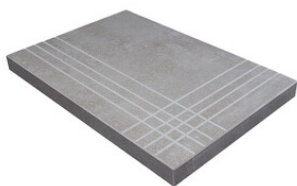

**BETON ANTHRACITE MATE 25x50 XS PB**  
G.114 | MAT | Pâte blanche

**BETON BEIGE MATE 25x50 XS PB**  
G.114 | MAT | Pâte blanche

**NEXT BETON GREY MATE 25x50 XS PB**  
G.115 | MAT | Pâte blanche

**NEXT BETON BEIGE MATE 25x50 XS PB**  
G.115 | MAT | Pâte blanche

**Nez De Marche**

Grès Cérame

**RODAPIÉ 7,5X60**  
| 30X60 / 12"x24"  
| 60X60 / 24"x24"**PELDAÑO ROMO 30X60**  
| 30X60 / 12"x24"**PELDAÑO ROMO 60X60**  
| 60X60 / 24"x24"**PELDAÑO ANGULO ROMO 30X60**  
| 30X60 / 12"x24"**PELDAÑO ANGULO ROMO 60X60**  
| 60X60 / 24"x24"**PELDAÑO GRADONE RECTO 30X60**  
| 30X60 / 12"x24"**PELDAÑO GRADONE RECTO 60X60**  
| 60X60 / 24"x24"**PELDAÑO ANGULO GRADONE RECTO 30X60**  
| 30X60 / 12"x24"**PELDAÑO ANGULO GRADONE RECTO 60X60**  
| 60X60 / 24"x24"