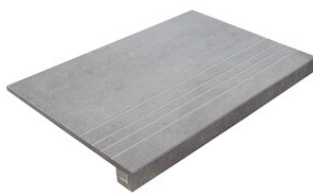

**BETON ANTHRACITE MATE 25x50 XS PB**  
G.114 | MAT | Pâte blanche

**BETON BEIGE MATE 25x50 XS PB**  
G.114 | MAT | Pâte blanche

**NEXT BETON GREY MATE 25x50 XS PB**  
G.115 | MAT | Pâte blanche

**NEXT BETON BEIGE MATE 25x50 XS PB**  
G.115 | MAT | Pâte blanche

**Nez De Marche**

Grès Cérame

**RODAPIÉ 7,5X60**  
| 30X60 / 12"x24"  
| 60X60 / 24"x24"**PELDAÑO ROMO 30X60**  
| 30X60 / 12"x24"**PELDAÑO ROMO 60X60**  
| 60X60 / 24"x24"**PELDAÑO ANGULO ROMO 30X60**  
| 30X60 / 12"x24"**PELDAÑO ANGULO ROMO 60X60**  
| 60X60 / 24"x24"**PELDAÑO GRADONE RECTO 30X60**  
| 30X60 / 12"x24"**PELDAÑO GRADONE RECTO 60X60**  
| 60X60 / 24"x24"**PELDAÑO ANGULO GRADONE RECTO 30X60**  
| 30X60 / 12"x24"**PELDAÑO ANGULO GRADONE RECTO 60X60**  
| 60X60 / 24"x24"