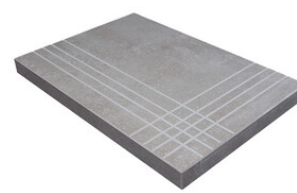

**BETON ANTHRACITE MATE 25x50 XS PB**  
G.114 | MAT | Pâte blanche

**BETON BEIGE MATE 25x50 XS PB**  
G.114 | MAT | Pâte blanche

**NEXT BETON GREY MATE 25x50 XS PB**  
G.115 | MAT | Pâte blanche

**NEXT BETON BEIGE MATE 25x50 XS PB**  
G.115 | MAT | Pâte blanche

**Nez De Marche**

Grès Cérame

**RODAPIÉ 7,5X60**  
| 30X60 / 12"x24"  
| 60X60 / 24"x24"**PELDAÑO ROMO 30X60**  
| 30X60 / 12"x24"**PELDAÑO ROMO 60X60**  
| 60X60 / 24"x24"**PELDAÑO ANGULO ROMO 30X60**  
| 30X60 / 12"x24"**PELDAÑO ANGULO ROMO 60X60**  
| 60X60 / 24"x24"**PELDAÑO GRADONE RECTO 30X60**  
| 30X60 / 12"x24"**PELDAÑO GRADONE RECTO 60X60**  
| 60X60 / 24"x24"**PELDAÑO ANGULO GRADONE RECTO 30X60**  
| 30X60 / 12"x24"**PELDAÑO ANGULO GRADONE RECTO 60X60**  
| 60X60 / 24"x24"