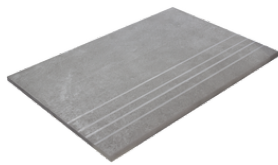

PELDAÑO ROMO 25X150
| 25X150 / 10"x59"