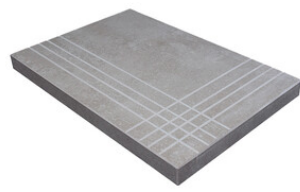

Nez De Marche

Grès Cérame