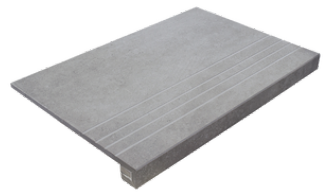

**PELDAÑO ROMO 20X120**  
| 20X120 / 8"x48"

**PELDAÑO ROMO 22,5X90**  
| 22.5X90 / 9"x36"

**PELDAÑO ROMO 25X150**  
| 25X150 / 10"x59"

**PELDAÑO ANGULO ROMO 20X120**  
| 20X120 / 8"x48"

**PELDAÑO ANGULO ROMO 22,5X90**  
| 22.5X90 / 9"x36"

**PELDAÑO ANGULO ROMO 25X150**  
| 25X150 / 10"x59"

**PELDAÑO GRADONE RECTO 20X120**  
| 20X120 / 8"x48"

**PELDAÑO GRADONE RECTO 22,5X90**  
| 22.5X90 / 9"x36"

**PELDAÑO GRADONE RECTO 25X150**  
| 25X150 / 10"x59"