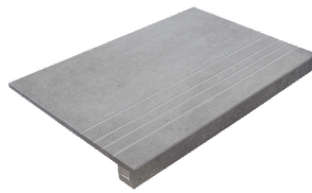

**PELDAÑO ROMO 20X120**  
| 20X120 / 8"x48"

**PELDAÑO ROMO 22,5X90**  
| 22.5X90 / 9"x36"

**PELDAÑO ROMO 25X150**  
| 25X150 / 10"x59"

**PELDAÑO ANGULO ROMO 20X120**  
| 20X120 / 8"x48"

**PELDAÑO ANGULO ROMO 22,5X90**  
| 22.5X90 / 9"x36"

**PELDAÑO ANGULO ROMO 25X150**  
| 25X150 / 10"x59"

**PELDAÑO GRADONE RECTO 20X120**  
| 20X120 / 8"x48"

**PELDAÑO GRADONE RECTO 22,5X90**  
| 22.5X90 / 9"x36"

**PELDAÑO GRADONE RECTO 25X150**  
| 25X150 / 10"x59"