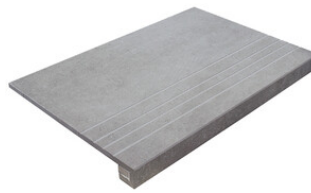

PELDAÑO GRADONE RECTO 20X120
| 20X120 / 8"x48"