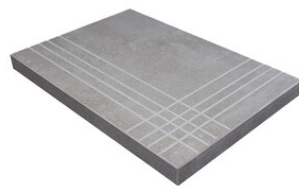

PELDAÑO ANGULO ROMO 22,5X90
| 22.5X90 / 9"x36"

PELDAÑO ANGULO ROMO 25X150
| 25X150 / 10"x59"

PELDAÑO GRADONE RECTO 20X120
| 20X120 / 8"x48"

PELDAÑO GRADONE RECTO 22,5X90
| 22.5X90 / 9"x36"

PELDAÑO GRADONE RECTO 25X150
| 25X150 / 10"x59"

PELDAÑO ANGULO GRADONE RECTO 20X120
| 20X120 / 8"x48"

PELDAÑO ANGULO GRADONE RECTO 22,5X90
| 22.5X90 / 9"x36"

PELDAÑO ANGULO GRADONE RECTO 25X150
| 25X150 / 10"x59"

Galerie