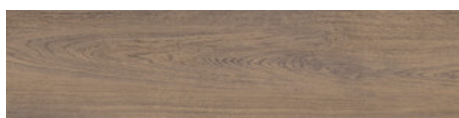

**BAVARO GLACIAR MATE 25X150 SL**

**RC**  
G.148 | MAT | Terre Neutre  
Rectifié.

**BAVARO NATURAL MATE 25X150 SL**

**RC**  
G.148 | MAT | Terre Neutre  
Rectifié.

**22,5x90 SI / 9"x36"**

---

**BAVARO CEREZO MATE 22,5X90 SL**