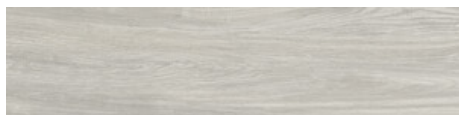

BAVARO GRIS MATE 22,5X90 SL
G.113 | MAT | Terre Neutre