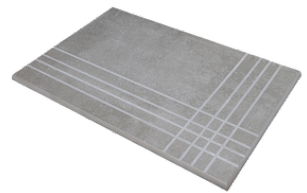

**PELDAÑO ROMO 20X120**  
| 20X120 / 8"x48"

**PELDAÑO ROMO 22,5X90**  
| 22.5X90 / 9"x36"

**PELDAÑO ROMO 25X150**  
| 25X150 / 10"x59"

**PELDAÑO ANGULO ROMO 20X120**  
| 20X120 / 8"x48"

**PELDAÑO ANGULO ROMO 22,5X90**  
| 22.5X90 / 9"x36"

**PELDAÑO ANGULO ROMO 25X150**  
| 25X150 / 10"x59"

**PELDAÑO GRADONE RECTO 20X120**  
| 20X120 / 8"x48"

**PELDAÑO GRADONE RECTO 22,5X90**  
| 22.5X90 / 9"x36"

**PELDAÑO GRADONE RECTO 25X150**  
| 25X150 / 10"x59"