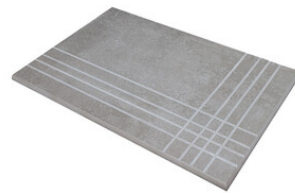

BAVARO MIEL MATE 20x120 SL RC

ANTISLIP
G.5100 | MAT | Terre Neutre
Rectifié.

BAVARO MIEL MATE 20X120 SL RC

ANTISLIP
G.5100 | MAT | Terre Neutre
Rectifié.

Nez De Marche

Grès Cérame

RODAPIÉ 10X60
| 20X120 / 8"x48"

RODAPIÉ 11X90
| 22.5X90 / 9"x36"

RODAPIÉ 8X75
| 25X150 / 10"x59"

PELDAÑO ROMO 20X120
| 20X120 / 8"x48"

PELDAÑO ROMO 22,5X90
| 22.5X90 / 9"x36"

PELDAÑO ROMO 25X150
| 25X150 / 10"x59"

PELDAÑO ANGULO ROMO 20X120
| 20X120 / 8"x48"

PELDAÑO ANGULO ROMO 22,5X90
| 22.5X90 / 9"x36"

PELDAÑO ANGULO ROMO 25X150
| 25X150 / 10"x59"

PELDAÑO GRADONE RECTO 20X120
| 20X120 / 8"x48"

PELDAÑO GRADONE RECTO 22,5X90
| 22.5X90 / 9"x36"

PELDAÑO GRADONE RECTO 25X150
| 25X150 / 10"x59"