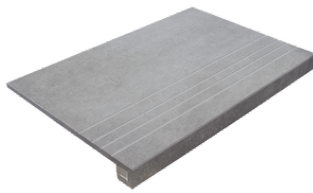

**PELDAÑO ROMO 20X120**  
| 20X120 / 8"x48"

**PELDAÑO ROMO 22,5X90**  
| 22.5X90 / 9"x36"

**PELDAÑO ROMO 25X150**  
| 25X150 / 10"x59"

**PELDAÑO ANGULO ROMO 20X120**  
| 20X120 / 8"x48"

**PELDAÑO ANGULO ROMO 22,5X90**  
| 22.5X90 / 9"x36"

**PELDAÑO ANGULO ROMO 25X150**  
| 25X150 / 10"x59"

**PELDAÑO GRADONE RECTO 20X120**  
| 20X120 / 8"x48"

**PELDAÑO GRADONE RECTO 22,5X90**  
| 22.5X90 / 9"x36"

**PELDAÑO GRADONE RECTO 25X150**  
| 25X150 / 10"x59"