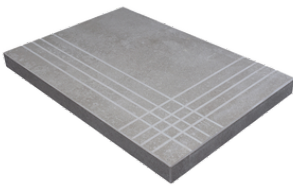

**PELDAÑO ANGULO ROMO 25X150**  
| 25X150 / 10"x59"

**PELDAÑO GRADONE RECTO 20X120**  
| 20X120 / 8"x48"

**PELDAÑO GRADONE RECTO 22,5X90**  
| 22.5X90 / 9"x36"

**PELDAÑO GRADONE RECTO 25X150**  
| 25X150 / 10"x59"

**PELDAÑO ANGULO GRADONE RECTO 20X120**  
| 20X120 / 8"x48"

**PELDAÑO ANGULO GRADONE RECTO 22,5X90**  
| 22.5X90 / 9"x36"

**PELDAÑO ANGULO GRADONE RECTO 25X150**  
| 25X150 / 10"x59"

Galerie