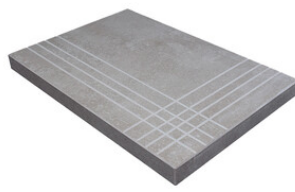

PELDAÑO ANGULO ROMO 22,5X90
| 22.5X90 / 9"x36"

PELDAÑO ANGULO ROMO 25X150
| 25X150 / 10"x59"

PELDAÑO GRADONE RECTO 20X120
| 20X120 / 8"x48"

PELDAÑO GRADONE RECTO 22,5X90
| 22.5X90 / 9"x36"

PELDAÑO GRADONE RECTO 25X150
| 25X150 / 10"x59"

PELDAÑO ANGULO GRADONE RECTO 20X120
| 20X120 / 8"x48"

PELDAÑO ANGULO GRADONE RECTO 22,5X90
| 22.5X90 / 9"x36"

PELDAÑO ANGULO GRADONE RECTO 25X150
| 25X150 / 10"x59"

Galerie