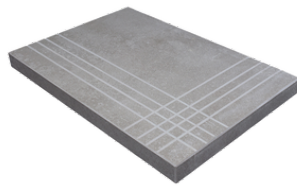

**PELDAÑO ANGULO ROMO 25X150**  
| 25X150 / 10"x59"

**PELDAÑO GRADONE RECTO 20X120**  
| 20X120 / 8"x48"

**PELDAÑO GRADONE RECTO 22,5X90**  
| 22.5X90 / 9"x36"

**PELDAÑO GRADONE RECTO 25X150**  
| 25X150 / 10"x59"

**PELDAÑO ANGULO GRADONE RECTO 20X120**  
| 20X120 / 8"x48"

**PELDAÑO ANGULO GRADONE RECTO 22,5X90**  
| 22.5X90 / 9"x36"

**PELDAÑO ANGULO GRADONE RECTO 25X150**  
| 25X150 / 10"x59"

Galerie