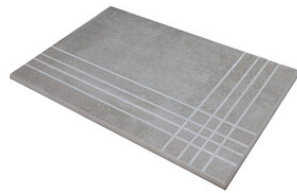

BAVARO MIEL MATE 20x120 SL RC

ANTISLIP
G.5100 | MAT | Terre Neutre
Rectifié.

BAVARO MIEL MATE 20X120 SL RC

ANTISLIP
G.5100 | MAT | Terre Neutre
Rectifié.

Nez De Marche

Grès Cérame

RODAPIÉ 10X60
| 20X120 / 8"x48"

RODAPIÉ 11X90
| 22.5X90 / 9"x36"

RODAPIÉ 8X75
| 25X150 / 10"x59"

PELDAÑO ROMO 20X120
| 20X120 / 8"x48"

PELDAÑO ROMO 22,5X90
| 22.5X90 / 9"x36"

PELDAÑO ROMO 25X150
| 25X150 / 10"x59"

PELDAÑO ANGULO ROMO 20X120
| 20X120 / 8"x48"

PELDAÑO ANGULO ROMO 22,5X90
| 22.5X90 / 9"x36"

PELDAÑO ANGULO ROMO 25X150
| 25X150 / 10"x59"

PELDAÑO GRADONE RECTO 20X120
| 20X120 / 8"x48"

PELDAÑO GRADONE RECTO 22,5X90
| 22.5X90 / 9"x36"

PELDAÑO GRADONE RECTO 25X150
| 25X150 / 10"x59"