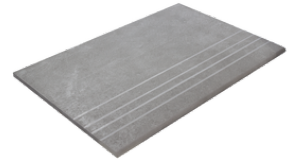

**BAVARO MIEL MATE 20x120 SL RC**

**ANTISLIP**

G.5100 | MAT | Terre Neutre  
Rectifié.

## 8x60 / 3"x24"

**RODAPIE BAVARO MIEL MATE 8X60**

SP2009 | MAT | Terre Neutre

**Nez De Marche**

Grès Cérame

**RODAPIÉ 10X60**  
| 20X120 / 8"x48"

**RODAPIÉ 11X90**  
| 22.5X90 / 9"x36"

**RODAPIÉ 8X75**  
| 25X150 / 10"x59"