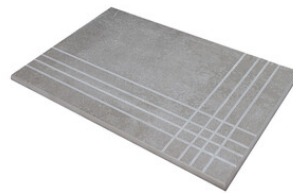

PELDAÑO ANGULO ROMO 20X120
| 20X120 / 8"x48"