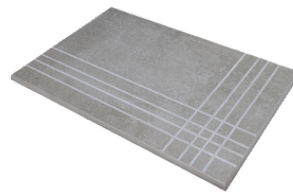

**BAVARO MIEL MATE 20x120 SL RC**

**ANTISLIP**

G.5100 | MAT | Terre Neutre  
Rectifié.

## 8x60 / 3"x24"

**RODAPIE BAVARO MIEL MATE 8X60**

SP2009 | MAT | Terre Neutre

**Nez De Marche**

Grès Cérame

**RODAPIÉ 10X60**  
| 20X120 / 8"x48"

**RODAPIÉ 11X90**  
| 22.5X90 / 9"x36"

**RODAPIÉ 8X75**  
| 25X150 / 10"x59"

**PELDAÑO ROMO 20X120**  
| 20X120 / 8"x48"

**PELDAÑO ROMO 22,5X90**  
| 22.5X90 / 9"x36"

**PELDAÑO ROMO 25X150**  
| 25X150 / 10"x59"

**PELDAÑO ANGULO ROMO 20X120**  
| 20X120 / 8"x48"

**PELDAÑO ANGULO ROMO 22,5X90**  
| 22.5X90 / 9"x36"