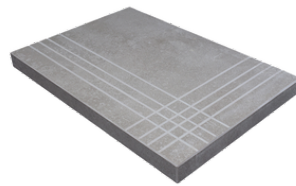

**PELDAÑO ANGULO ROMO 25X150**  
| 25X150 / 10"x59"

**PELDAÑO GRADONE RECTO 20X120**  
| 20X120 / 8"x48"

**PELDAÑO GRADONE RECTO 22,5X90**  
| 22.5X90 / 9"x36"

**PELDAÑO GRADONE RECTO 25X150**  
| 25X150 / 10"x59"

**PELDAÑO ANGULO GRADONE RECTO 20X120**  
| 20X120 / 8"x48"

**PELDAÑO ANGULO GRADONE RECTO 22,5X90**  
| 22.5X90 / 9"x36"

**PELDAÑO ANGULO GRADONE RECTO 25X150**  
| 25X150 / 10"x59"

Galerie