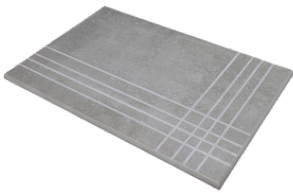

**BAVARO MIEL MATE 20x120 SL RC**

**ANTISLIP**

G.5100 | MAT | Terre Neutre  
Rectifié.

**PELDAÑO ROMO 20X120**  
| 20X120 / 8"x48"

**PELDAÑO ROMO 22,5X90**  
| 22.5X90 / 9"x36"

**PELDAÑO ROMO 25X150**  
| 25X150 / 10"x59"

**PELDAÑO ANGULO ROMO 20X120**  
| 20X120 / 8"x48"

**PELDAÑO ANGULO ROMO 22,5X90**  
| 22.5X90 / 9"x36"

**PELDAÑO ANGULO ROMO 25X150**  
| 25X150 / 10"x59"

**PELDAÑO GRADONE RECTO 20X120**  
| 20X120 / 8"x48"

**PELDAÑO GRADONE RECTO 22,5X90**  
| 22.5X90 / 9"x36"

**PELDAÑO GRADONE RECTO 25X150**  
| 25X150 / 10"x59"