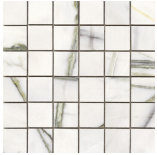

120x280 Rc / 48"x111"

BALTIC GREEN PULIDO 120X280 RC
G.196 | Polis | Masse Coloré
Rectifié.

120x120 Rc / 48"x48"

BALTIC GREEN PULIDO GRANILLA

120x120 RC

G.157 | Polissage de premi re qualit  | Terre Neutre Rectifi .

60x120 Rc / 24"x48"

BALTIC GREEN PULIDO GRANILLA

60x120 RC

G.155 | Polissage de premi re qualit  | Terre Neutre Rectifi .

30x30 / 12"x12"

BALTIC MOSAICO GREEN PULIDO
30x30
SP2037 | Polis |

Nez De Marche

Grès Cérame