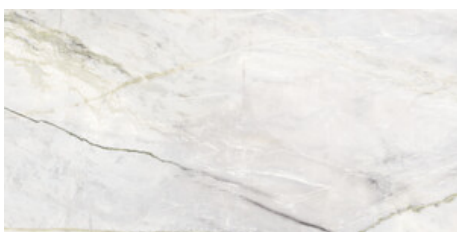

60x120 Rc / 24"x48"

BALTIC GREEN PULIDO GRANILLA

60x120 RC

G.155 | Polissage de premi re qualit  | Terre Neutre Rectifi .