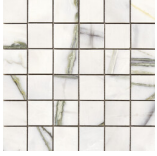

# Série **Baltic**

120x280 RC / 48"x111"

120x120 RC / 48"x48"

60x120 RC / 24"x48"

**120x280 Rc / 48"x111"**

**BALTIC GREEN PULIDO 120X280 RC**  
G.196 | Polis | Masse Coloré  
Rectifié.

---

**120x120 Rc / 48"x48"**

---

**BALTIC GREEN PULIDO GRANILLA**

**120x120 RC**

G.157 | Polissage de premi re qualit  | Terre Neutre Rectifi .

---

**60x120 Rc / 24"x48"**

---

**BALTIC GREEN PULIDO GRANILLA**

**60x120 RC**

G.155 | Polissage de premi re qualit  | Terre Neutre Rectifi .

**30x30 / 12"x12"**

**BALTIC MOSAICO GREEN PULIDO**  
**30x30**  
SP2041 | Polis |

---

**Nez De Marche**

---

Grès Cérame