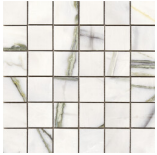

Série **Baltic**

120x280 RC / 48"x111"

120x120 RC / 48"x48"

60x120 RC / 24"x48"

120x280 Rc / 48"x111"

BALTIC GREEN PULIDO 120X280 RC
G.196 | Polis | Masse Coloré
Rectifié.

120x120 Rc / 48"x48"

BALTIC GREEN PULIDO GRANILLA

120x120 RC

G.157 | Polissage de premi re qualit  | Terre Neutre Rectifi .

60x120 Rc / 24"x48"

BALTIC GREEN PULIDO GRANILLA

60x120 RC

G.155 | Polissage de premi re qualit  | Terre Neutre Rectifi .

30x30 / 12"x12"

BALTIC MOSAICO GREEN PULIDO
30x30
SP2037 | Polis |

Nez De Marche

Grès Cérame

RODAPIÉ 10X120 PULIDO
| 120X120 / 48"x48"

RODAPIÉ 10X60 PULIDO
| 60X120 / 24"x48"

Galerie