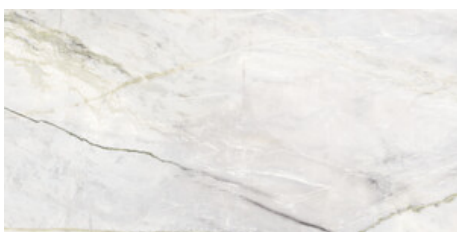

# Série **Baltic**

120x280 RC / 48"x111"

120x120 RC / 48"x48"

60x120 RC / 24"x48"

**120x280 Rc / 48"x111"**

**BALTIC GREEN PULIDO 120X280 RC**  
G.196 | Polis | Masse Coloré  
Rectifié.

---

**120x120 Rc / 48"x48"**

---

**BALTIC GREEN PULIDO GRANILLA**

**120x120 RC**

G.157 | Polissage de premi re qualit  | Terre Neutre Rectifi .

---

**60x120 Rc / 24"x48"**

---

**BALTIC GREEN PULIDO GRANILLA**