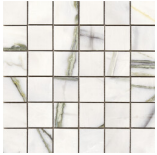

**120x280 Rc / 48"x111"**

**BALTIC GREEN PULIDO 120X280 RC**  
G.196 | Polis | Masse Coloré  
Rectifié.

---

**120x120 Rc / 48"x48"**

---

**BALTIC GREEN PULIDO GRANILLA**

**120x120 RC**

G.157 | Polissage de premi re qualit  | Terre Neutre Rectifi .

---

**60x120 Rc / 24"x48"**

---

**BALTIC GREEN PULIDO GRANILLA**

**60x120 RC**

G.155 | Polissage de premi re qualit  | Terre Neutre Rectifi .

**30x30 / 12"x12"**

**BALTIC MOSAICO GREEN PULIDO**  
**30x30**  
SP2037 | Polis |