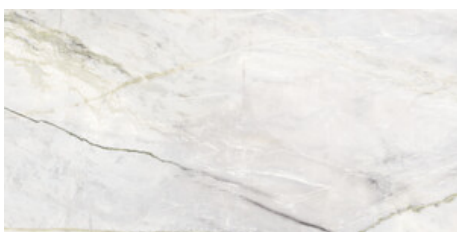

Série **Baltic**

120x280 RC / 48"x111"

120x120 RC / 48"x48"

60x120 RC / 24"x48"

120x280 Rc / 48"x111"

BALTIC GREEN PULIDO 120X280 RC
G.196 | Polis | Masse Coloré
Rectifié.

120x120 Rc / 48"x48"

BALTIC GREEN PULIDO GRANILLA

120x120 RC

G.157 | Polissage de premi re qualit  | Terre Neutre Rectifi .

60x120 Rc / 24"x48"

BALTIC GREEN PULIDO GRANILLA

60x120 RC

G.155 | Polissage de premi re qualit  | Terre Neutre Rectifi .

30x30 / 12"x12"