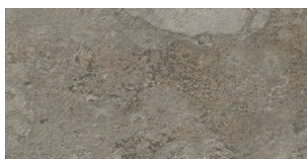

# Série **Bali**

30x60 SL / 12"x24"

15x15 / 6"x6"

15x15 SL / 6"x6"

---

**30x60 SI / 12"x24"**

---

**BALI BLACK MATE 30x60 SL  
ANTISLIP**  
G.64 | MAT | Terre Neutre

**BALI STONE MATE 30x60 SL  
ANTISLIP**  
G.64 | MAT | Terre Neutre

---

**15x15 / 6"x6"**

---

**BALI AQUAMARINE BRILLO 15X15**  
G.12 | BRILLANT | Terre Neutre

**BALI BLACK MATE 15X15 ANTISLIP**  
G.26 | MAT | Terre Neutre

**BALI STONE MATE 15X15 ANTISLIP**  
G.26 | MAT | Terre Neutre

---

**15x15 SI / 6"x6"**

---

**BALI AQUAMARINE BRILLO 15X15**  
G.12 | BRILLANT | Terre Neutre

**BALI BLACK MATE 15X15 ANTISLIP**  
G.26 | MAT | Terre Neutre