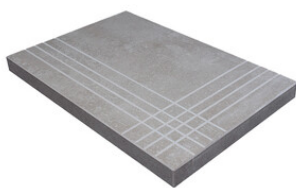

**BALI STONE MATE 30x60 SL  
ANTISLIP**  
G.64 | MAT | Terre Neutre

---

**15x15 / 6"x6"**

---

**BALI AQUAMARINE BRILLO 15X15**  
G.12 | BRILLANT | Terre Neutre

**BALI BLACK MATE 15X15 ANTISLIP**  
G.26 | MAT | Terre Neutre

**BALI STONE MATE 15X15 ANTISLIP**  
G.26 | MAT | Terre Neutre

---

**15x15 SI / 6"x6"**

---

**BALI AQUAMARINE BRILLO 15X15**  
G.12 | BRILLANT | Terre Neutre

**BALI BLACK MATE 15X15 ANTISLIP**  
G.26 | MAT | Terre Neutre

**BALI STONE MATE 15X15 ANTISLIP**  
G.26 | MAT | Terre Neutre

**Nez De Marche**

Grès Cérame

**RODAPIÉ 7,5X60**  
| 30X60 / 12"x24"**PELDAÑO ROMO 30X60**  
| 30X60 / 12"x24"**PELDAÑO ANGULO ROMO 30X60**  
| 30X60 / 12"x24"**PELDAÑO GRADONE RECTO 30X60**  
| 30X60 / 12"x24"**PELDAÑO ANGULO GRADONE RECTO 30X60**  
| 30X60 / 12"x24"