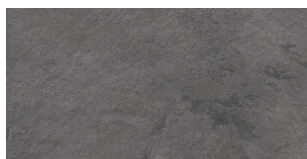

Série **Bali**

30x60 SL / 12"x24"

15x15 / 6"x6"

15x15 SL / 6"x6"

30x60 SI / 12"x24"

**BALI BLACK MATE 30x60 SL
ANTI SLIP**
G.64 | MAT | Terre Neutre

**BALI STONE MATE 30x60 SL
ANTI SLIP**
G.64 | MAT | Terre Neutre

15x15 / 6"x6"

BALI AQUAMARINE BRILLO 15X15
G.12 | BRILLANT | Terre Neutre

BALI BLACK MATE 15X15 ANTI SLIP
G.26 | MAT | Terre Neutre

BALI STONE MATE 15X15 ANTI SLIP
G.26 | MAT | Terre Neutre

15x15 SI / 6"x6"

BALI AQUAMARINE BRILLO 15X15
G.12 | BRILLANT | Terre Neutre

BALI BLACK MATE 15X15 ANTI SLIP
G.26 | MAT | Terre Neutre

BALI STONE MATE 15X15 ANTI SLIP
G.26 | MAT | Terre Neutre

Nez De Marche

Grès Cérame

**RODAPIÉ 7,5X60**
| 30X60 / 12"x24"**PELDAÑO ROMO 30X60**
| 30X60 / 12"x24"**PELDAÑO ANGULO ROMO 30X60**
| 30X60 / 12"x24"**PELDAÑO GRADONE RECTO 30X60**
| 30X60 / 12"x24"**PELDAÑO ANGULO GRADONE RECTO 30X60**
| 30X60 / 12"x24"