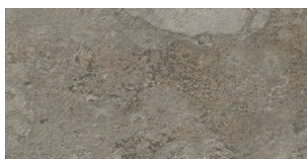

Série **Bali**

30x60 SL / 12"x24"

15x15 / 6"x6"

15x15 SL / 6"x6"

30x60 SI / 12"x24"

**BALI BLACK MATE 30x60 SL
ANTI SLIP**
G.64 | MAT | Terre Neutre

**BALI STONE MATE 30x60 SL
ANTI SLIP**
G.64 | MAT | Terre Neutre

15x15 / 6"x6"

BALI AQUAMARINE BRILLO 15X15
G.12 | BRILLANT | Terre Neutre

BALI BLACK MATE 15X15 ANTI SLIP
G.26 | MAT | Terre Neutre

BALI STONE MATE 15X15 ANTI SLIP
G.26 | MAT | Terre Neutre

15x15 SI / 6"x6"

BALI AQUAMARINE BRILLO 15X15
G.12 | BRILLANT | Terre Neutre

BALI BLACK MATE 15X15 ANTI SLIP
G.26 | MAT | Terre Neutre

BALI STONE MATE 15X15 ANTI SLIP
G.26 | MAT | Terre Neutre

Nez De Marche

Grès Cérame

**RODAPIÉ 7,5X60**
| 30X60 / 12"x24"**PELDAÑO ROMO 30X60**
| 30X60 / 12"x24"**PELDAÑO ANGULO ROMO 30X60**
| 30X60 / 12"x24"**PELDAÑO GRADONE RECTO 30X60**
| 30X60 / 12"x24"**PELDAÑO ANGULO GRADONE RECTO 30X60**
| 30X60 / 12"x24"