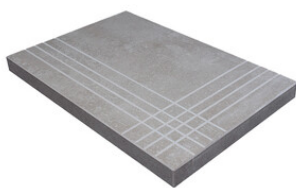

Série **Bali**

30x60 SL / 12"x24"

15x15 / 6"x6"

15x15 SL / 6"x6"

30x60 SI / 12"x24"

**BALI BLACK MATE 30x60 SL
ANTI SLIP**
G.64 | MAT | Terre Neutre

**BALI STONE MATE 30x60 SL
ANTI SLIP**
G.64 | MAT | Terre Neutre

15x15 / 6"x6"

BALI AQUAMARINE BRILLO 15X15
G.12 | BRILLANT | Terre Neutre

BALI BLACK MATE 15X15 ANTI SLIP
G.26 | MAT | Terre Neutre

BALI STONE MATE 15X15 ANTI SLIP
G.26 | MAT | Terre Neutre

15x15 SI / 6"x6"

BALI AQUAMARINE BRILLO 15X15
G.12 | BRILLANT | Terre Neutre

BALI BLACK MATE 15X15 ANTI SLIP
G.26 | MAT | Terre Neutre

BALI STONE MATE 15X15 ANTI SLIP
G.26 | MAT | Terre Neutre

Nez De Marche

Grès Cérame

**RODAPIÉ 7,5X60**
| 30X60 / 12"x24"**PELDAÑO ROMO 30X60**
| 30X60 / 12"x24"**PELDAÑO ANGULO ROMO 30X60**
| 30X60 / 12"x24"**PELDAÑO GRADONE RECTO 30X60**
| 30X60 / 12"x24"**PELDAÑO ANGULO GRADONE RECTO 30X60**
| 30X60 / 12"x24"