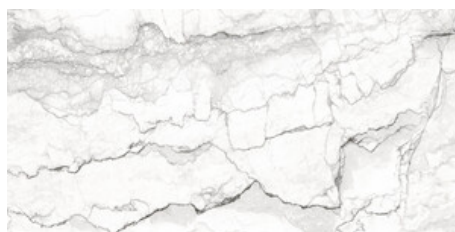

**BABYLON WHITE LAPADO MATE
60x120 SL RC**

G.209 | LAPADO MATE | Terre Neutre
Rectifié.