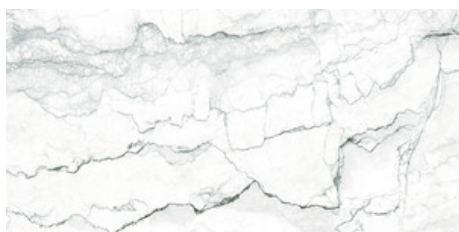

**BABYLON WHITE LAPADO MATE
120x120 SL RC**

G.205 | LAPADO MATE | Terre Neutre
Rectifié.

120x120 Rc / 48"x48"

BABYLON WHITE PULIDO 120x120

RC

G.192 | Polis | Terre Neutre
Rectifié.

60x120 SI Rc / 24"x48"

BABYLON WHITE MATE 60x120 SL