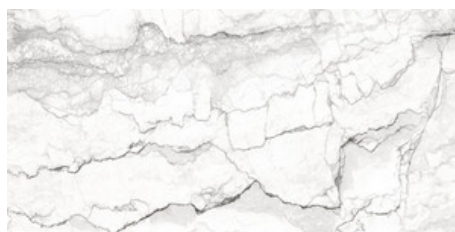

---

**60x120 SI Rc / 24"x48"**

---

**BABYLON WHITE MATE 60x120 SL**

**RC**

G.207 | MAT | Terre Neutre  
Rectifié.

**BABYLON WHITE LAPADO MATE  
60x120 SL RC**

G.209 | LAPADO MATE | Terre Neutre  
Rectifié.