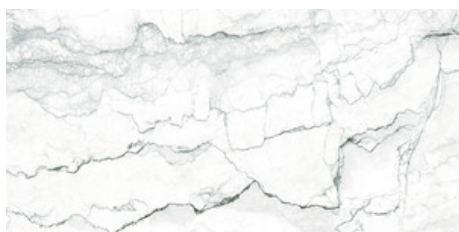

**BABYLON WHITE LAPADO MATE
120x120 SL RC**
G.205 | LAPADO MATE | Terre Neutre
Rectifié.

120x120 Rc / 48"x48"

BABYLON WHITE PULIDO 120x120

RC

G.192 | Polis | Terre Neutre
Rectifié.

60x120 SI Rc / 24"x48"

BABYLON WHITE MATE 60x120 SL