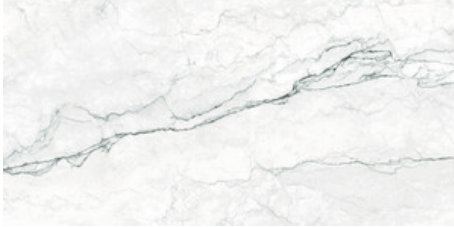

RC

G.207 | MAT | Terre Neutre
Rectifié.

**BABYLON WHITE LAPADO MATE
60x120 SL RC**

G.209 | LAPADO MATE | Terre Neutre
Rectifié.

60x120 Rc / 24"x48"

BABYLON WHITE PULIDO 60x120 RC

G.177 | Polis | Terre Neutre
Rectifié.