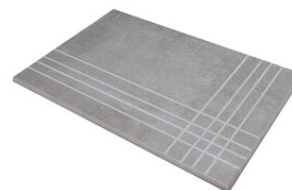

**BABYLON WHITE MATE 60x120 SL
RC**
G.207 | MAT | Terre Neutre
Rectifié.

**BABYLON WHITE LAPADO MATE
60x120 SL RC**
G.209 | LAPADO MATE | Terre Neutre
Rectifié.

60x120 Rc / 24"x48"

BABYLON WHITE PULIDO 60x120 RC

G.177 | Polis | Terre Neutre
Rectifié.

Nez De Marche

Grès Cérame

RODAPIÉ 10X120 PULIDO
| 120X120 / 48"x48"

RODAPIÉ 10X60
| 60X120 / 24"x48"

RODAPIÉ 10X60 PULIDO
| 60X120 / 24"x48"

RODAPIÉ 10X120 PM
| 60X120 / 24"x48"

PELDAÑO ROMO 60X120
| 60X120 / 24"x48"

PELDAÑO ROMO 60X120 PM
| 60X120 / 24"x48"

PELDAÑO ANGULO ROMO 60X120 PM
| 60X120 / 24"x48"

PELDAÑO ANGULO ROMO 60X120
| 60X120 / 24"x48"

PELDAÑO GRADONE RECTO 60X120
| 60X120 / 24"x48"