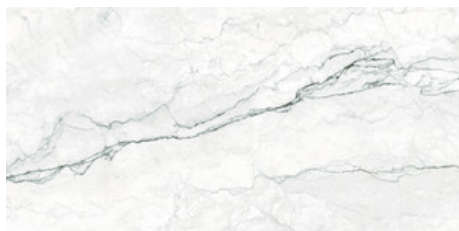

60x120 Rc / 24"x48"

BABYLON WHITE PULIDO 60x120 RC

G.177 | Polis | Terre Neutre
Rectifié.