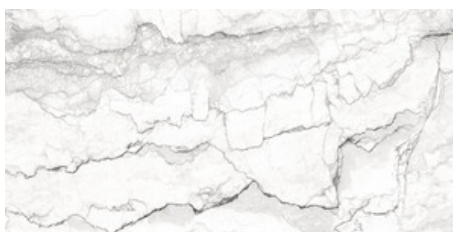

**BABYLON WHITE LAPADO MATE
60x120 SL RC**

G.209 | LAPADO MATE | Terre Neutre
Rectifié.