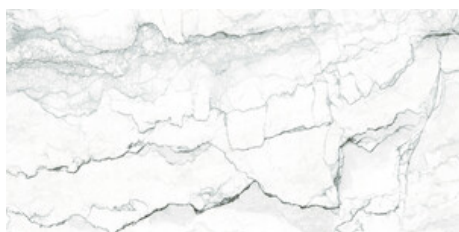

60x120 SI Rc / 24"x48"

BABYLON WHITE MATE 60x120 SL

RC

G.207 | MAT | Terre Neutre
Rectifié.