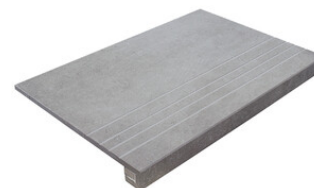

PELDAÑO ANGULO GRADONE RECTO 60X120 PM
| 60X120 / 24"x48"

PELDAÑO ANGULO GRADONE RECTO 60X120 LAPAD
| 60X120 / 24"x48"