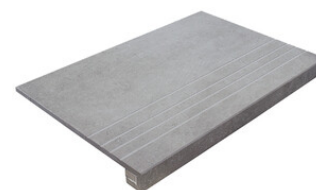

PELDAÑO ANGULO GRADONE RECTO 60X120 PM
| 60X120 / 24"x48"

PELDAÑO ANGULO GRADONE RECTO 60X120 LAPAD
| 60X120 / 24"x48"