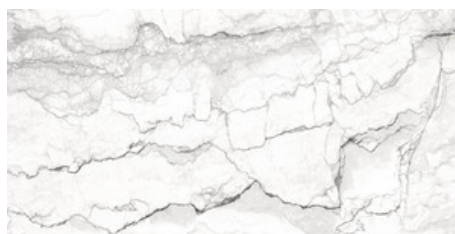

**BABYLON WHITE LAPADO MATE
60x120 SL RC**
G.209 | LAPADO MATE | Terre Neutre
Rectifié.