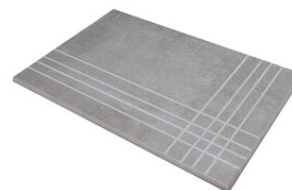

**RODAPIÉ 10X60 PULIDO**  
| 60X120 / 24"x48"

**RODAPIÉ 10X120 PM**  
| 60X120 / 24"x48"

**PELDAÑO ROMO 60X120**  
| 60X120 / 24"x48"

**PELDAÑO ROMO 60X120 PM**  
| 60X120 / 24"x48"

**PELDAÑO ANGULO ROMO 60X120 PM**  
| 60X120 / 24"x48"

**PELDAÑO ANGULO ROMO 60X120**  
| 60X120 / 24"x48"

**PELDAÑO GRADONE RECTO 60X120**  
| 60X120 / 24"x48"

**PELDAÑO GRADONE RECTO 60X120 PM**  
| 60X120 / 24"x48"

**PELDAÑO ANGULO GRADONE RECTO 60X120**  
| 60X120 / 24"x48"