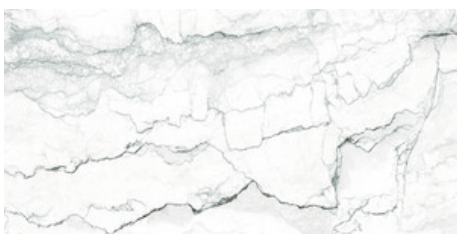

60x120 SI Rc / 24"x48"

**BABYLON WHITE MATE 60x120 SL
RC**
G.207 | MAT | Terre Neutre
Rectifié.