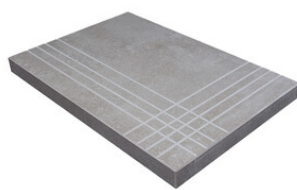

VELAR SAND MATE 40x120 RC
G.181 | MAT | Pâte blanche
Rectifié.

Nez De Marche

Grès Cérame

RODAPIÉ 10X60
| 60X120 / 24"x48"

RODAPIÉ 7,5X60
| 60X60 / 24"x24"

PELDAÑO ROMO 60X120
| 60X120 / 24"x48"

PELDAÑO ROMO 60X60
| 60X60 / 24"x24"

PELDAÑO ANGULO ROMO 60X120
| 60X120 / 24"x48"

PELDAÑO ANGULO ROMO 60X60
| 60X60 / 24"x24"

PELDAÑO GRADONE RECTO 60X120
| 60X120 / 24"x48"

PELDAÑO GRADONE RECTO 60X60
| 60X60 / 24"x24"

PELDAÑO ANGULO GRADONE RECTO 60X120
| 60X120 / 24"x48"

PELDAÑO ANGULO GRADONE RECTO 60X60
| 60X60 / 24"x24"

Galerie