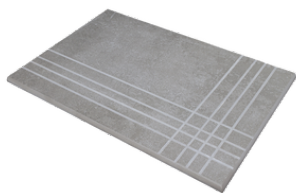

40x120 Rc / 16"x48"

ALMOND MATE 40x120 RC
G.180 | MAT | Pâte blanche
Rectifié.

SAND MATE 40x120 RC
G.180 | MAT | Pâte blanche
Rectifié.

VELAR ALMOND MATE 40x120 RC
G.181 | MAT | Pâte blanche
Rectifié.

VELAR SAND MATE 40x120 RC

G.181 | MAT | Pâte blanche
Rectifié.

Nez De Marche

Grès Cérame

RODAPIÉ 10X60
| 60X120 / 24"x48"

RODAPIÉ 7,5X60
| 60X60 / 24"x24"

PELDAÑO ROMO 60X120
| 60X120 / 24"x48"

PELDAÑO ROMO 60X60
| 60X60 / 24"x24"

PELDAÑO ANGULO ROMO 60X60
| 60X60 / 24"x24"

PELDAÑO ANGULO ROMO 60X120
| 60X120 / 24"x48"

PELDAÑO GRADONE RECTO 60X120
| 60X120 / 24"x48"

PELDAÑO GRADONE RECTO 60X60
| 60X60 / 24"x24"

PELDAÑO ANGULO GRADONE RECTO 60X120
| 60X120 / 24"x48"

PELDAÑO ANGULO GRADONE RECTO 60X60
| 60X60 / 24"x24"