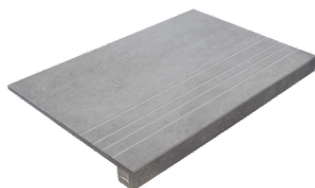

PELDAÑO ANGULO ROMO 60X120
| 60X120 / 24"x48"

PELDAÑO GRADONE RECTO 60X120
| 60X120 / 24"x48"

PELDAÑO GRADONE RECTO 60X60
| 60X60 / 24"x24"

PELDAÑO ANGULO GRADONE RECTO 60X120
| 60X120 / 24"x48"

PELDAÑO ANGULO GRADONE RECTO 60X60
| 60X60 / 24"x24"