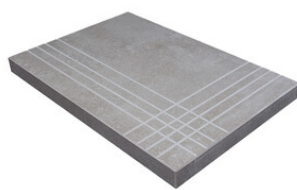

**VELAR SAND MATE 40x120 RC**  
G.181 | MAT | Pâte blanche  
Rectifié.

**Nez De Marche**

Grès Cérame

**RODAPIÉ 10X60**  
| 60X120 / 24"x48"

**RODAPIÉ 7,5X60**  
| 60X60 / 24"x24"

**PELDAÑO ROMO 60X120**  
| 60X120 / 24"x48"

**PELDAÑO ROMO 60X60**  
| 60X60 / 24"x24"

**PELDAÑO ANGULO ROMO 60X120**  
| 60X120 / 24"x48"

**PELDAÑO ANGULO ROMO 60X60**  
| 60X60 / 24"x24"

**PELDAÑO GRADONE RECTO 60X120**  
| 60X120 / 24"x48"

**PELDAÑO GRADONE RECTO 60X60**  
| 60X60 / 24"x24"

**PELDAÑO ANGULO GRADONE RECTO 60X120**  
| 60X120 / 24"x48"

**PELDAÑO ANGULO GRADONE RECTO 60X60**  
| 60X60 / 24"x24"

Galerie