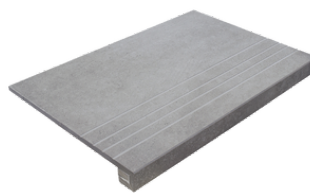

G.181 | MAT | Pâte blanche
Rectifié.

Nez De Marche

Grès Cérame

RODAPIÉ 10X60
| 60X120 / 24"x48"

RODAPIÉ 7,5X60
| 60X60 / 24"x24"

PELDAÑO ROMO 60X120
| 60X120 / 24"x48"

PELDAÑO ROMO 60X60
| 60X60 / 24"x24"

PELDAÑO ANGULO ROMO 60X60
| 60X60 / 24"x24"

PELDAÑO ANGULO ROMO 60X120
| 60X120 / 24"x48"

PELDAÑO GRADONE RECTO 60X120
| 60X120 / 24"x48"

PELDAÑO GRADONE RECTO 60X60
| 60X60 / 24"x24"

PELDAÑO ANGULO GRADONE RECTO 60X120
| 60X120 / 24"x48"

PELDAÑO ANGULO GRADONE RECTO 60X60
| 60X60 / 24"x24"