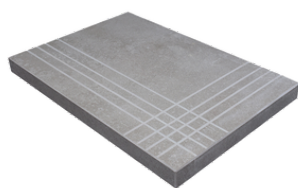

PELDAÑO ANGULO ROMO 60X120
| 60X120 / 24"x48"

PELDAÑO GRADONE RECTO 60X120
| 60X120 / 24"x48"

PELDAÑO GRADONE RECTO 60X60
| 60X60 / 24"x24"

PELDAÑO ANGULO GRADONE RECTO 60X120
| 60X120 / 24"x48"

PELDAÑO ANGULO GRADONE RECTO 60X60
| 60X60 / 24"x24"