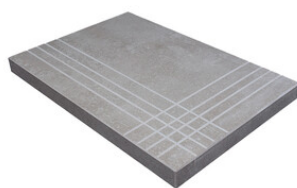

VELAR SAND MATE 40x120 RC
G.181 | MAT | Pâte blanche
Rectifié.

Nez De Marche

Grès Cérame

RODAPIÉ 10X60
| 60X120 / 24"x48"

RODAPIÉ 7,5X60
| 60X60 / 24"x24"

PELDAÑO ROMO 60X120
| 60X120 / 24"x48"

PELDAÑO ROMO 60X60
| 60X60 / 24"x24"

PELDAÑO ANGULO ROMO 60X120
| 60X120 / 24"x48"

PELDAÑO ANGULO ROMO 60X60
| 60X60 / 24"x24"

PELDAÑO GRADONE RECTO 60X120
| 60X120 / 24"x48"

PELDAÑO GRADONE RECTO 60X60
| 60X60 / 24"x24"

PELDAÑO ANGULO GRADONE RECTO 60X120
| 60X120 / 24"x48"

PELDAÑO ANGULO GRADONE RECTO 60X60
| 60X60 / 24"x24"

Galerie