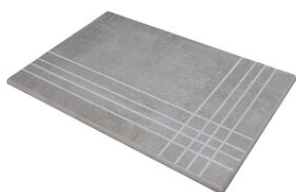

**VELAR ALMOND MATE 40x120 RC**  
G.181 | MAT | Pâte blanche  
Rectifié.

**VELAR SAND MATE 40x120 RC**  
G.181 | MAT | Pâte blanche  
Rectifié.

**Nez De Marche**

Grès Cérame

**RODAPIÉ 10X60**  
| 60X120 / 24"x48"

**RODAPIÉ 7,5X60**  
| 60X60 / 24"x24"

**PELDAÑO ROMO 60X120**  
| 60X120 / 24"x48"

**PELDAÑO ROMO 60X60**  
| 60X60 / 24"x24"

**PELDAÑO ANGULO ROMO 60X60**  
| 60X60 / 24"x24"

**PELDAÑO ANGULO ROMO 60X120**  
| 60X120 / 24"x48"

**PELDAÑO GRADONE RECTO 60X120**  
| 60X120 / 24"x48"

**PELDAÑO GRADONE RECTO 60X60**  
| 60X60 / 24"x24"

**PELDAÑO ANGULO GRADONE RECTO 60X120**  
| 60X120 / 24"x48"

**PELDAÑO ANGULO GRADONE RECTO 60X60**  
| 60X60 / 24"x24"