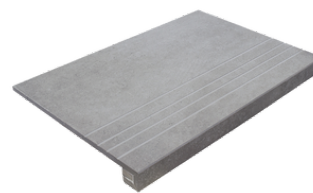

G.181 | MAT | Pâte blanche
Rectifié.

Nez De Marche

Grès Cérame

RODAPIÉ 10X60
| 60X120 / 24"x48"

RODAPIÉ 7,5X60
| 60X60 / 24"x24"

PELDAÑO ROMO 60X120
| 60X120 / 24"x48"

PELDAÑO ROMO 60X60
| 60X60 / 24"x24"

PELDAÑO ANGULO ROMO 60X60
| 60X60 / 24"x24"

PELDAÑO ANGULO ROMO 60X120
| 60X120 / 24"x48"

PELDAÑO GRADONE RECTO 60X120
| 60X120 / 24"x48"

PELDAÑO GRADONE RECTO 60X60
| 60X60 / 24"x24"

PELDAÑO ANGULO GRADONE RECTO 60X120
| 60X120 / 24"x48"

PELDAÑO ANGULO GRADONE RECTO 60X60
| 60X60 / 24"x24"