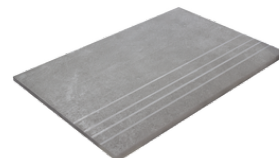

Nez De Marche

Grès Cérame

RODAPIÉ 10X60
| 60X120 / 24"x48"

RODAPIÉ 7,5X60
| 60X60 / 24"x24"

PELDAÑO ROMO 60X120
| 60X120 / 24"x48"

PELDAÑO ROMO 60X60
| 60X60 / 24"x24"

PELDAÑO ANGULO ROMO 60X60
| 60X60 / 24"x24"