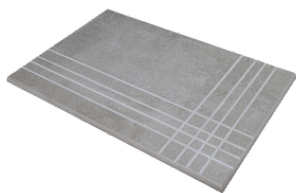

Nez De Marche

Grès Cérame

RODAPIÉ 10X60
| 60X120 / 24"x48"

RODAPIÉ 7,5X60
| 60X60 / 24"x24"

PELDAÑO ROMO 60X120
| 60X120 / 24"x48"

PELDAÑO ROMO 60X60
| 60X60 / 24"x24"

PELDAÑO ANGULO ROMO 60X60
| 60X60 / 24"x24"

PELDAÑO ANGULO ROMO 60X120
| 60X120 / 24"x48"

PELDAÑO GRADONE RECTO 60X120
| 60X120 / 24"x48"

PELDAÑO GRADONE RECTO 60X60
| 60X60 / 24"x24"

PELDAÑO ANGULO GRADONE RECTO 60X120
| 60X120 / 24"x48"

PELDAÑO ANGULO GRADONE RECTO 60X60
| 60X60 / 24"x24"