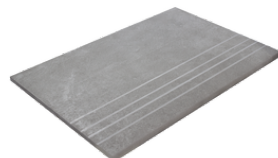

Nez De Marche

Grès Cérame

RODAPIÉ 10X60
| 60X120 / 24"x48"

RODAPIÉ 7,5X60
| 60X60 / 24"x24"

PELDAÑO ROMO 60X120
| 60X120 / 24"x48"

PELDAÑO ROMO 60X60
| 60X60 / 24"x24"

PELDAÑO ANGULO ROMO 60X60
| 60X60 / 24"x24"