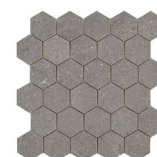

**SQUARESTONE WHITE MATE 30x90
RC**
G.112 | MAT | Pâte blanche
Rectifié.

**SQUARESTONE PEARL MATE 30x90
RC**
G.112 | MAT | Pâte blanche
Rectifié.

SQUARESTONE SAND MATE 30x90 RC
G.112 | MAT | Pâte blanche
Rectifié.

30x60 / 12"x24"

SAND MATE 30x60
G.74 | MAT | Pâte blanche

GREIGE MATE 30x60
G.74 | MAT | Pâte blanche

PEARL MATE 30x60
G.74 | MAT | Pâte blanche

WHITE MATE 30x60
G.74 | MAT | Pâte blanche

SECTION SAND MATE 30x60
G.73 | MAT | Pâte blanche

SECTION GREIGE MATE 30x60
G.73 | MAT | Pâte blanche

SECTION PEARL MATE 30x60
G.73 | MAT | Pâte blanche

SECTION WHITE MATE 30x60
G.73 | MAT | Pâte blanche

30x30 / 12"x12"

MOSAICO PEARL MATE 30x30
SP2037 | MAT |

MOSAICO SAND MATE 30x30
SP2037 | MAT |

HEXAGON GREIGE MATE 30x30
SP2037 | MAT |

26x27 / 11"x11"

HEXAGON SAND MATE 26X27
SP2051 | MAT |

HEXAGON PEARL MATE 26X27
SP2051 | MAT |

HEXAGON GREIGE MATE 26X27
SP2051 | MAT |