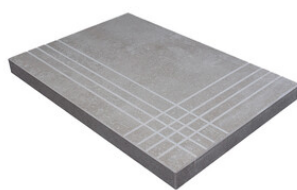

**60x60 SI Rc / 24"x24"**

---

**CARRARA BRILLO 60X60 SI RC**

G.77 | BRILLANT | Terre Neutre  
Rectifié.

**60x60 Xs Rc / 24"x24"**

---

**CARRARA BRILLO 60X60 XS RC**  
G.77 | BRILLANT | Terre Neutre  
Rectifié.

**RODAPIÉ 10X60 PULIDO**  
| 60X120 / 24"x48"

**RODAPIÉ 7,5X60**  
| 60X60 / 24"x24"

**PELDAÑO ROMO 60X60**  
| 60X60 / 24"x24"

**PELDAÑO ANGULO ROMO 60X60**  
| 60X60 / 24"x24"

**PELDAÑO GRADONE RECTO 60X60**  
| 60X60 / 24"x24"

**PELDAÑO ANGULO GRADONE RECTO 60X60**  
| 60X60 / 24"x24"

Galerie