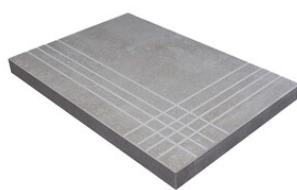

cifre
cerámica

Série **Bianco Carrara**

60x120 RC / 24"x48"

60x120 Rc / 24"x48"

CARRARA PULIDO 60x120 RC
G.177 | Polis | Terre Neutre
Rectifié.

30x30 / 12"x12"

CARRARA MOSAICO PULIDO 30X30
SP2037 | Polis |

26x27 / 11"x11"

HEXAGON PULIDO 26X27
SP2051 | Polis |

Nez De Marche

Grès Cérame

RODAPIÉ 10X60 PULIDO
| 60X120 / 24"x48"

RODAPIÉ 7,5X60
| 60X60 / 24"x24"

PELDAÑO ROMO 60X60
| 60X60 / 24"x24"

PELDAÑO ANGULO ROMO 60X60
| 60X60 / 24"x24"

PELDAÑO GRADONE RECTO 60X60
| 60X60 / 24"x24"

PELDAÑO ANGULO GRADONE RECTO 60X60
| 60X60 / 24"x24"

Galerie