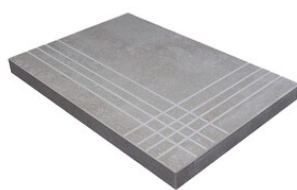

Série **Bianco Carrara**

60x120 RC / 24"x48"

60x60 XS RC / 24"x24"

60x60 SL RC / 24"x24"

60x120 Rc / 24"x48"

CARRARA PULIDO 60x120 RC

G.177 | Polis | Terre Neutre
Rectifié.

60x60 Xs Rc / 24"x24"

CARRARA BRILLO 60X60 XS RC

G.77 | BRILLANT | Terre Neutre
Rectifié.

60x60 SI Rc / 24"x24"

CARRARA BRILLO 60X60 SL RC
G.77 | BRILLANT | Terre Neutre
Rectifié.

30x30 / 12"x12"

CARRARA MOSAICO PULIDO 30X30
SP2037 | Polis |

26x27 / 11"x11"

HEXAGON PULIDO 26X27
SP2051 | Polis |

Nez De Marche

Grès Cérame

RODAPIÉ 10X60 PULIDO
| 60X120 / 24"x48"

RODAPIÉ 7,5X60
| 60X60 / 24"x24"

PELDAÑO ROMO 60X60
| 60X60 / 24"x24"

PELDAÑO ANGULO ROMO 60X60
| 60X60 / 24"x24"

PELDAÑO GRADONE RECTO 60X60
| 60X60 / 24"x24"

PELDAÑO ANGULO GRADONE RECTO 60X60
| 60X60 / 24"x24"

Galerie