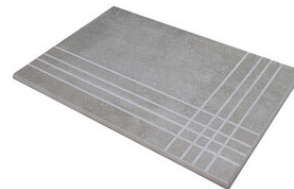

Série **Bianco Carrara**

60x120 RC / 24"x48"

60x60 XS RC / 24"x24"

60x60 SL RC / 24"x24"

60x120 Rc / 24"x48"

CARRARA PULIDO 60x120 RC

G.177 | Polis | Terre Neutre
Rectifié.

60x60 Xs Rc / 24"x24"

CARRARA BRILLO 60X60 XS RC

G.77 | BRILLANT | Terre Neutre
Rectifié.

60x60 SI Rc / 24"x24"

CARRARA BRILLO 60X60 SL RC
G.77 | BRILLANT | Terre Neutre
Rectifié.

30x30 / 12"x12"

CARRARA MOSAICO PULIDO 30X30
SP2037 | Polis |

26x27 / 11"x11"

HEXAGON PULIDO 26X27
SP2051 | Polis |

Nez De Marche

Grès Cérame

RODAPIÉ 10X60 PULIDO
| 60X120 / 24"x48"

RODAPIÉ 7,5X60
| 60X60 / 24"x24"

PELDAÑO ROMO 60X60
| 60X60 / 24"x24"

PELDAÑO ANGULO ROMO 60X60
| 60X60 / 24"x24"

PELDAÑO GRADONE RECTO 60X60
| 60X60 / 24"x24"

PELDAÑO ANGULO GRADONE RECTO 60X60
| 60X60 / 24"x24"

Galerie