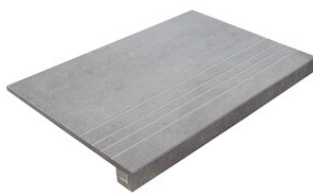

ANTHRACITE MATE 25x50 XS PB
G.114 | MAT | Pâte blanche

BEIGE MATE 25x50 XS PB
G.114 | MAT | Pâte blanche

NEXT GREY MATE 25x50 XS PB
G.115 | MAT | Pâte blanche

NEXT BEIGE MATE 25x50 XS PB
G.115 | MAT | Pâte blanche

Nez De Marche

Grès Cérame

**RODAPIÉ 7,5X60**
| 30X60 / 12"x24"
| 60X60 / 24"x24"**PELDAÑO ROMO 30X60**
| 30X60 / 12"x24"**PELDAÑO ROMO 60X60**
| 60X60 / 24"x24"**PELDAÑO ANGULO ROMO 30X60**
| 30X60 / 12"x24"**PELDAÑO ANGULO ROMO 60X60**
| 60X60 / 24"x24"**PELDAÑO GRADONE RECTO 30X60**
| 30X60 / 12"x24"**PELDAÑO GRADONE RECTO 60X60**
| 60X60 / 24"x24"**PELDAÑO ANGULO GRADONE RECTO 30X60**
| 30X60 / 12"x24"**PELDAÑO ANGULO GRADONE RECTO 60X60**
| 60X60 / 24"x24"