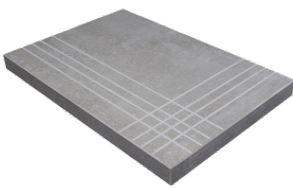

PELDAÑO ANGULO ROMO 25X150
| 25X150 / 10"x59"

PELDAÑO GRADONE RECTO 20X120
| 20X120 / 8"x48"

PELDAÑO GRADONE RECTO 22,5X90
| 22.5X90 / 9"x36"

PELDAÑO GRADONE RECTO 25X150
| 25X150 / 10"x59"

PELDAÑO ANGULO GRADONE RECTO 20X120
| 20X120 / 8"x48"