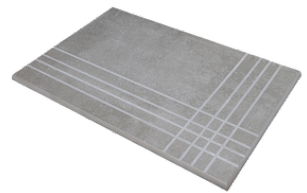

RODAPIÉ 8X75
| 25X150 / 10"x59"

PELDAÑO ROMO 20X120
| 20X120 / 8"x48"

PELDAÑO ROMO 22,5X90
| 22.5X90 / 9"x36"

PELDAÑO ROMO 25X150
| 25X150 / 10"x59"

PELDAÑO ANGULO ROMO 20X120
| 20X120 / 8"x48"

PELDAÑO ANGULO ROMO 22,5X90
| 22.5X90 / 9"x36"

PELDAÑO ANGULO ROMO 25X150
| 25X150 / 10"x59"

PELDAÑO GRADONE RECTO 20X120
| 20X120 / 8"x48"

PELDAÑO GRADONE RECTO 22,5X90
| 22.5X90 / 9"x36"

PELDAÑO GRADONE RECTO 25X150
| 25X150 / 10"x59"

PELDAÑO ANGULO GRADONE RECTO 20X120
| 20X120 / 8"x48"