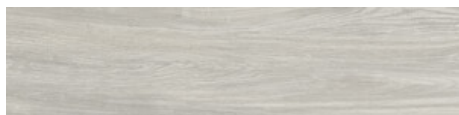

Série **Bavaro**

25x150 SL RC / 10"x59"

22,5x90 SL / 9"x36"

20x120 SL RC / 8"x48"

25x150 SI Rc / 10"x59"

MIEL MATE 25X150 SL RC
G.148 | MAT | Terre Neutre
Rectifié.

GLACIAR MATE 25X150 SL RC
G.148 | MAT | Terre Neutre
Rectifié.

NATURAL MATE 25X150 SL RC
G.148 | MAT | Terre Neutre
Rectifié.

22,5x90 SI / 9"x36"

CEREZO MATE 22,5X90 SL
G.113 | MAT | Terre Neutre

CENIZA MATE 22,5X90 SL
G.113 | MAT | Terre Neutre

MIEL MATE 22,5X90 SL
G.113 | MAT | Terre Neutre

NATURAL MATE 22,5X90 SL
G.113 | MAT | Terre Neutre

CRUDO MATE 22,5X90 SL
G.113 | MAT | Terre Neutre

GLACIAR MATE 22,5X90 SL
G.113 | MAT | Terre Neutre

GRIS MATE 22,5X90 SL
G.113 | MAT | Terre Neutre

MIEL MATE 22,5X90 SL ANTISLIP
G.5113 | MAT | Terre Neutre