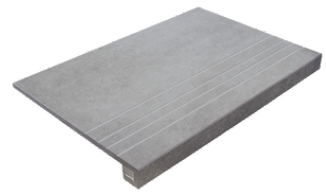

RODAPIÉ 8X75
| 25X150 / 10"x59"

PELDAÑO ROMO 20X120
| 20X120 / 8"x48"

PELDAÑO ROMO 22,5X90
| 22.5X90 / 9"x36"

PELDAÑO ROMO 25X150
| 25X150 / 10"x59"

PELDAÑO ANGULO ROMO 20X120
| 20X120 / 8"x48"

PELDAÑO ANGULO ROMO 22,5X90
| 22.5X90 / 9"x36"

PELDAÑO ANGULO ROMO 25X150
| 25X150 / 10"x59"

PELDAÑO GRADONE RECTO 20X120
| 20X120 / 8"x48"

PELDAÑO GRADONE RECTO 22,5X90
| 22.5X90 / 9"x36"

PELDAÑO GRADONE RECTO 25X150
| 25X150 / 10"x59"

PELDAÑO ANGULO GRADONE RECTO 20X120
| 20X120 / 8"x48"