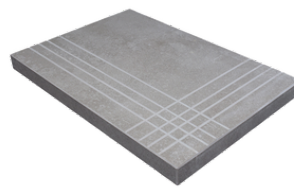

PELDAÑO ANGULO GRADONE RECTO 25X150
| 25X150 / 10"x59"