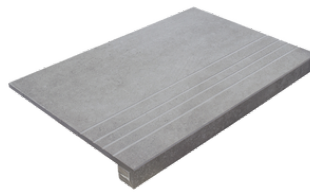

PELDAÑO GRADONE RECTO 22,5X90
| 22.5X90 / 9"x36"