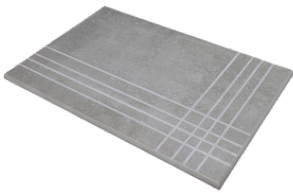

RODAPIÉ 8X75
| 25X150 / 10"x59"

PELDAÑO ROMO 20X120
| 20X120 / 8"x48"

PELDAÑO ROMO 22,5X90
| 22.5X90 / 9"x36"

PELDAÑO ROMO 25X150
| 25X150 / 10"x59"

PELDAÑO ANGULO ROMO 20X120
| 20X120 / 8"x48"

PELDAÑO ANGULO ROMO 22,5X90
| 22.5X90 / 9"x36"

PELDAÑO ANGULO ROMO 25X150
| 25X150 / 10"x59"

PELDAÑO GRADONE RECTO 20X120
| 20X120 / 8"x48"

PELDAÑO GRADONE RECTO 22,5X90
| 22.5X90 / 9"x36"

PELDAÑO GRADONE RECTO 25X150
| 25X150 / 10"x59"

PELDAÑO ANGULO GRADONE RECTO 20X120
| 20X120 / 8"x48"