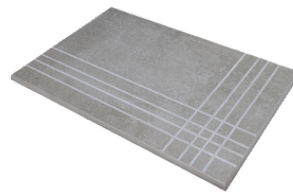

RODAPIÉ 8X75
| 25X150 / 10"x59"

PELDAÑO ROMO 20X120
| 20X120 / 8"x48"

PELDAÑO ROMO 22,5X90
| 22.5X90 / 9"x36"

PELDAÑO ROMO 25X150
| 25X150 / 10"x59"

PELDAÑO ANGULO ROMO 20X120
| 20X120 / 8"x48"

PELDAÑO ANGULO ROMO 22,5X90
| 22.5X90 / 9"x36"

PELDAÑO ANGULO ROMO 25X150
| 25X150 / 10"x59"

PELDAÑO GRADONE RECTO 20X120
| 20X120 / 8"x48"

PELDAÑO GRADONE RECTO 22,5X90
| 22.5X90 / 9"x36"

PELDAÑO GRADONE RECTO 25X150
| 25X150 / 10"x59"

PELDAÑO ANGULO GRADONE RECTO 20X120
| 20X120 / 8"x48"