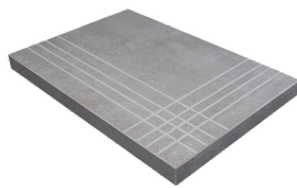

PELDAÑO ANGULO ROMO 25X150
| 25X150 / 10"x59"

PELDAÑO GRADONE RECTO 20X120
| 20X120 / 8"x48"

PELDAÑO GRADONE RECTO 22,5X90
| 22.5X90 / 9"x36"

PELDAÑO GRADONE RECTO 25X150
| 25X150 / 10"x59"

PELDAÑO ANGULO GRADONE RECTO 20X120
| 20X120 / 8"x48"