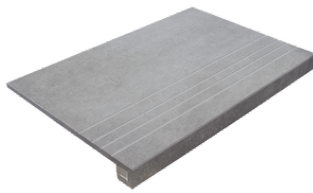

RODAPIÉ 8X75
| 25X150 / 10"x59"

PELDAÑO ROMO 20X120
| 20X120 / 8"x48"

PELDAÑO ROMO 22,5X90
| 22.5X90 / 9"x36"

PELDAÑO ROMO 25X150
| 25X150 / 10"x59"

PELDAÑO ANGULO ROMO 20X120
| 20X120 / 8"x48"

PELDAÑO ANGULO ROMO 22,5X90
| 22.5X90 / 9"x36"

PELDAÑO ANGULO ROMO 25X150
| 25X150 / 10"x59"

PELDAÑO GRADONE RECTO 20X120
| 20X120 / 8"x48"

PELDAÑO GRADONE RECTO 22,5X90
| 22.5X90 / 9"x36"

PELDAÑO GRADONE RECTO 25X150
| 25X150 / 10"x59"

PELDAÑO ANGULO GRADONE RECTO 20X120
| 20X120 / 8"x48"