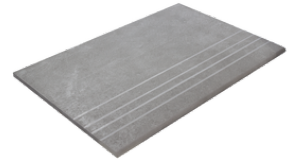

Nez De Marche

Grès Cérame

RODAPIÉ 10X60
| 20X120 / 8"x48"

RODAPIÉ 11X90
| 22.5X90 / 9"x36"

RODAPIÉ 8X75
| 25X150 / 10"x59"

PELDAÑO ROMO 20X120
| 20X120 / 8"x48"