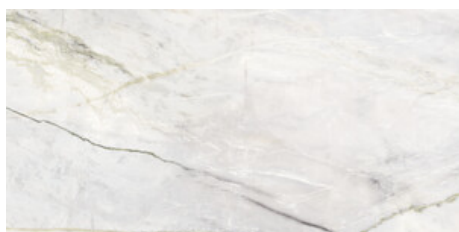

Série **Baltic**

120x280 RC / 48"x111"

120x120 RC / 48"x48"

60x120 RC / 24"x48"

120x280 Rc / 48"x111"

GREEN PULIDO 120X280 RC
G.196 | Polis | Masse Coloré
Rectifié.

120x120 Rc / 48"x48"

GREEN PULIDO GRANILLA 120x120

RC

G.157 | Polissage de premi re qualit  | Terre Neutre Rectifi .

60x120 Rc / 24"x48"

GREEN PULIDO GRANILLA 60x120

RC

G.155 | Polissage de premi re qualit  | Terre Neutre Rectifi .

30x30 / 12"x12"

MOSAICO GREEN PULIDO 30x30
SP2041 | Polis |

Nez De Marche

Grès Cérame

RODAPIÉ 10X120 PULIDO
| 120X120 / 48"x48"

RODAPIÉ 10X60 PULIDO
| 60X120 / 24"x48"

Galerie