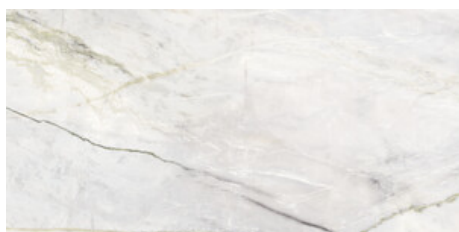

# Série **Baltic**

120x280 RC / 48"x111"

120x120 RC / 48"x48"

60x120 RC / 24"x48"

**120x280 Rc / 48"x111"**

**GREEN PULIDO 120X280 RC**  
G.196 | Polis | Masse Coloré  
Rectifié.

---

**120x120 Rc / 48"x48"**

---

**GREEN PULIDO GRANILLA 120x120**

**RC**

G.157 | Polissage de premi re qualit  | Terre Neutre Rectifi .

---

**60x120 Rc / 24"x48"**

---

**GREEN PULIDO GRANILLA 60x120**