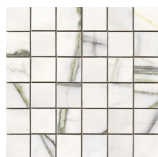

Série **Baltic**

120x280 RC / 48"x111"

120x120 RC / 48"x48"

60x120 RC / 24"x48"

120x280 Rc / 48"x111"

GREEN PULIDO 120X280 RC
G.196 | Polis | Masse Coloré
Rectifié.

120x120 Rc / 48"x48"

GREEN PULIDO GRANILLA 120x120

RC

G.157 | Polissage de premi re qualit  | Terre Neutre Rectifi .

60x120 Rc / 24"x48"

GREEN PULIDO GRANILLA 60x120

RC

G.155 | Polissage de premi re qualit  | Terre Neutre Rectifi .

30x30 / 12"x12"

MOSAICO GREEN PULIDO 30x30
SP2037 | Polis |

Nez De Marche

Grès Cérame

RODAPIÉ 10X120 PULIDO
| 120X120 / 48"x48"

RODAPIÉ 10X60 PULIDO
| 60X120 / 24"x48"

Galerie