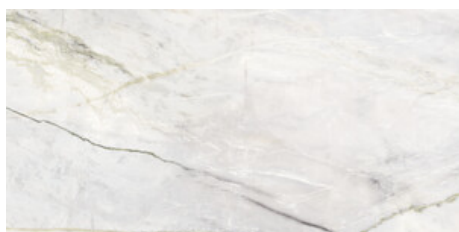

Série **Baltic**

120x280 RC / 48"x111"

120x120 RC / 48"x48"

60x120 RC / 24"x48"

120x280 Rc / 48"x111"

GREEN PULIDO 120X280 RC
G.196 | Polis | Masse Coloré
Rectifié.

120x120 Rc / 48"x48"

GREEN PULIDO GRANILLA 120x120

RC

G.157 | Polissage de premi re qualit  | Terre Neutre Rectifi .

60x120 Rc / 24"x48"

GREEN PULIDO GRANILLA 60x120

RC

G.155 | Polissage de premi re qualit  | Terre Neutre Rectifi .

30x30 / 12"x12"

MOSAICO GREEN PULIDO 30x30
SP2037 | Polis |

Nez De Marche

Grès Cérame

RODAPIÉ 10X120 PULIDO
| 120X120 / 48"x48"

RODAPIÉ 10X60 PULIDO
| 60X120 / 24"x48"

Galerie