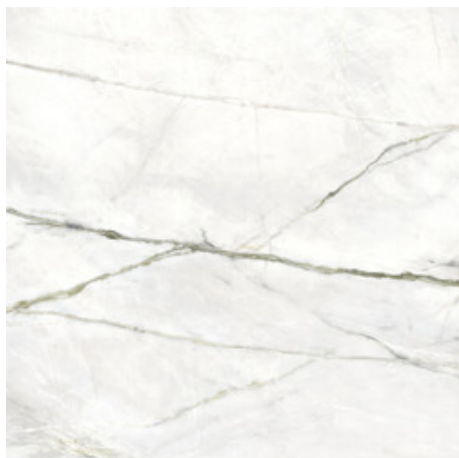

Série **Baltic**

120x280 RC / 48"x111"

120x120 RC / 48"x48"

60x120 RC / 24"x48"

120x280 Rc / 48"x111"

GREEN PULIDO 120X280 RC
G.196 | Polis | Masse Coloré
Rectifié.

120x120 Rc / 48"x48"

GREEN PULIDO GRANILLA 120x120