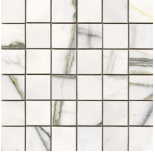

Série **Baltic**

120x280 RC / 48"x111"

120x120 RC / 48"x48"

60x120 RC / 24"x48"

120x280 Rc / 48"x111"

GREEN PULIDO 120X280 RC
G.196 | Polis | Masse Coloré
Rectifié.

120x120 Rc / 48"x48"

GREEN PULIDO GRANILLA 120x120

RC

G.157 | Polissage de premi re qualit  | Terre Neutre Rectifi .

60x120 Rc / 24"x48"

GREEN PULIDO GRANILLA 60x120

RC

G.155 | Polissage de premi re qualit  | Terre Neutre Rectifi .

30x30 / 12"x12"

MOSAICO GREEN PULIDO 30x30
SP2037 | Polis |

Nez De Marche

Grès Cérame

RODAPIÉ 10X120 PULIDO
| 120X120 / 48"x48"

RODAPIÉ 10X60 PULIDO
| 60X120 / 24"x48"

Galerie