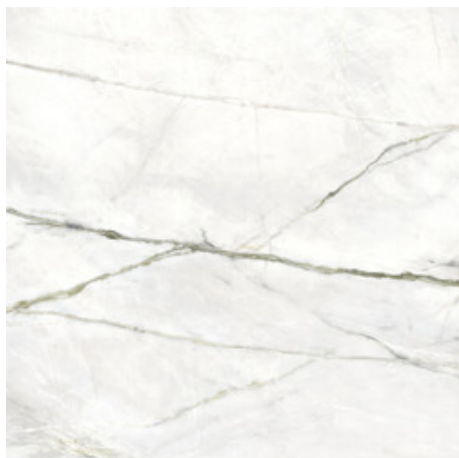

# Série **Baltic**

120x280 RC / 48"x111"

120x120 RC / 48"x48"

60x120 RC / 24"x48"

**120x280 Rc / 48"x111"**

**GREEN PULIDO 120X280 RC**  
G.196 | Polis | Masse Coloré  
Rectifié.

---

**120x120 Rc / 48"x48"**