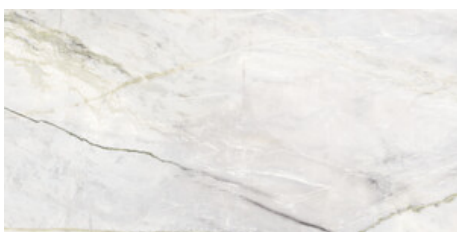

Série **Baltic**

120x280 RC / 48"x111"

120x120 RC / 48"x48"

60x120 RC / 24"x48"

120x280 Rc / 48"x111"

GREEN PULIDO 120X280 RC
G.196 | Polis | Masse Coloré
Rectifié.

120x120 Rc / 48"x48"

GREEN PULIDO GRANILLA 120x120

RC

G.157 | Polissage de premi re qualit  | Terre Neutre Rectifi .

60x120 Rc / 24"x48"

GREEN PULIDO GRANILLA 60x120

RC

G.155 | Polissage de premi re qualit  | Terre Neutre Rectifi .

30x30 / 12"x12"

MOSAICO GREEN PULIDO 30x30
SP2037 | Polis |

Nez De Marche

Grès Cérame

RODAPIÉ 10X120 PULIDO
| 120X120 / 48"x48"

RODAPIÉ 10X60 PULIDO
| 60X120 / 24"x48"

Galerie