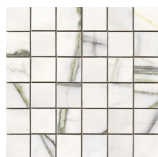

# Série **Baltic**

120x280 RC / 48"x111"

120x120 RC / 48"x48"

60x120 RC / 24"x48"

**120x280 Rc / 48"x111"**

**GREEN PULIDO 120X280 RC**  
G.196 | Polis | Masse Coloré  
Rectifié.

---

**120x120 Rc / 48"x48"**

---

**GREEN PULIDO GRANILLA 120x120**

**RC**

G.157 | Polissage de premi re qualit  | Terre Neutre Rectifi .

---

**60x120 Rc / 24"x48"**

---

**GREEN PULIDO GRANILLA 60x120**

**RC**

G.155 | Polissage de premi re qualit  | Terre Neutre Rectifi .

**30x30 / 12"x12"**

**MOSAICO GREEN PULIDO 30x30**  
SP2037 | Polis |

---

**Nez De Marche**

---

Grès Cérame