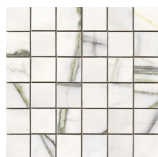

Série **Baltic**

120x280 RC / 48"x111"

120x120 RC / 48"x48"

60x120 RC / 24"x48"

120x280 Rc / 48"x111"

GREEN PULIDO 120X280 RC
G.196 | Polis | Masse Coloré
Rectifié.

120x120 Rc / 48"x48"

GREEN PULIDO GRANILLA 120x120

RC

G.157 | Polissage de premi re qualit  | Terre Neutre Rectifi .

60x120 Rc / 24"x48"

GREEN PULIDO GRANILLA 60x120

RC

G.155 | Polissage de premi re qualit  | Terre Neutre Rectifi .

30x30 / 12"x12"

MOSAICO GREEN PULIDO 30x30
SP2041 | Polis |

Nez De Marche

Grès Cérame

RODAPIÉ 10X120 PULIDO
| 120X120 / 48"x48"

RODAPIÉ 10X60 PULIDO
| 60X120 / 24"x48"

Galerie