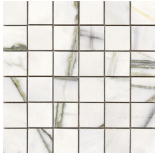

Série **Baltic**

120x280 RC / 48"x111"

120x120 RC / 48"x48"

60x120 RC / 24"x48"

120x280 Rc / 48"x111"

GREEN PULIDO 120X280 RC
G.196 | Polis | Masse Coloré
Rectifié.

120x120 Rc / 48"x48"

GREEN PULIDO GRANILLA 120x120

RC

G.157 | Polissage de premi re qualit  | Terre Neutre Rectifi .

60x120 Rc / 24"x48"

GREEN PULIDO GRANILLA 60x120

RC

G.155 | Polissage de premi re qualit  | Terre Neutre Rectifi .

30x30 / 12"x12"

MOSAICO GREEN PULIDO 30x30
SP2041 | Polis |

Nez De Marche

Grès Cérame

RODAPIÉ 10X120 PULIDO
| 120X120 / 48"x48"

RODAPIÉ 10X60 PULIDO
| 60X120 / 24"x48"

Galerie