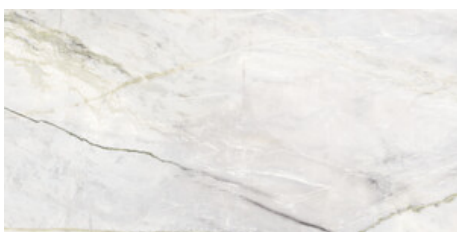

Série **Baltic**

120x280 RC / 48"x111"

120x120 RC / 48"x48"

60x120 RC / 24"x48"

120x280 Rc / 48"x111"

GREEN PULIDO 120X280 RC
G.196 | Polis | Masse Coloré
Rectifié.

120x120 Rc / 48"x48"

GREEN PULIDO GRANILLA 120x120

RC

G.157 | Polissage de premi re qualit  | Terre Neutre Rectifi .

60x120 Rc / 24"x48"

GREEN PULIDO GRANILLA 60x120

RC

G.155 | Polissage de premi re qualit  | Terre Neutre Rectifi .

30x30 / 12"x12"

MOSAICO GREEN PULIDO 30x30
SP2041 | Polis |

Nez De Marche

Grès Cérame

RODAPIÉ 10X120 PULIDO
| 120X120 / 48"x48"

RODAPIÉ 10X60 PULIDO
| 60X120 / 24"x48"

Galerie