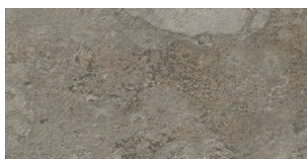

Série Bali

30x60 SL / 12"x24"

15x15 / 6"x6"

15x15 SL / 6"x6"

30x60 SI / 12"x24"

BLACK MATE 30x60 SL ANTISLIP
G.64 | MAT | Terre Neutre

STONE MATE 30x60 SL ANTISLIP
G.64 | MAT | Terre Neutre

15x15 / 6"x6"

AQUAMARINE BRILLO 15X15
G.12 | BRILLANT | Terre Neutre

BLACK MATE 15X15 ANTISLIP
G.26 | MAT | Terre Neutre

STONE MATE 15X15 ANTISLIP
G.26 | MAT | Terre Neutre

15x15 SI / 6"x6"

AQUAMARINE BRILLO 15X15
G.12 | BRILLANT | Terre Neutre

BLACK MATE 15X15 ANTISLIP
G.26 | MAT | Terre Neutre

STONE MATE 15X15 ANTISLIP
G.26 | MAT | Terre Neutre

Nez De Marche

Grès Cérame

**RODAPIÉ 7,5X60**
| 30X60 / 12"x24"**PELDAÑO ROMO 30X60**
| 30X60 / 12"x24"**PELDAÑO ANGULO ROMO 30X60**
| 30X60 / 12"x24"**PELDAÑO GRADONE RECTO 30X60**
| 30X60 / 12"x24"**PELDAÑO ANGULO GRADONE RECTO 30X60**
| 30X60 / 12"x24"