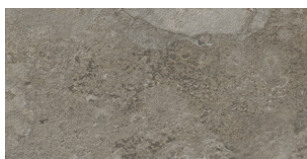

Série Bali

30x60 SL / 12"x24"

15x15 SL / 6"x6"

15x15 / 6"x6"

30x60 SI / 12"x24"

BLACK MATE 30x60 SL ANTISLIP
G.64 | MAT | Terre Neutre

STONE MATE 30x60 SL ANTISLIP
G.64 | MAT | Terre Neutre

15x15 SI / 6"x6"

AQUAMARINE BRILLO 15X15
G.12 | BRILLANT | Terre Neutre

BLACK MATE 15X15 ANTISLIP
G.5026 | MAT | Terre Neutre

STONE MATE 15X15 ANTISLIP
G.5026 | MAT | Terre Neutre

15x15 / 6"x6"

AQUAMARINE BRILLO 15X15
G.12 | BRILLANT | Terre Neutre

BLACK MATE 15X15 ANTISLIP
G.5026 | MAT | Terre Neutre

STONE MATE 15X15 ANTISLIP
G.5026 | MAT | Terre Neutre

Nez De Marche

Grès Cérame

**RODAPIÉ 7,5X60**
| 30X60 / 12"x24"**PELDAÑO ROMO 30X60**
| 30X60 / 12"x24"**PELDAÑO ANGULO ROMO 30X60**
| 30X60 / 12"x24"**PELDAÑO GRADONE RECTO 30X60**
| 30X60 / 12"x24"**PELDAÑO ANGULO GRADONE RECTO 30X60**
| 30X60 / 12"x24"