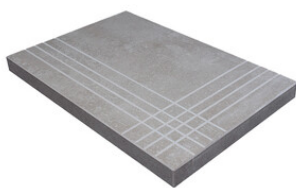

Série Bali

30x60 SL / 12"x24"

15x15 / 6"x6"

15x15 SL / 6"x6"

30x60 SI / 12"x24"

BLACK MATE 30x60 SL ANTISLIP
G.64 | MAT | Terre Neutre

STONE MATE 30x60 SL ANTISLIP
G.64 | MAT | Terre Neutre

15x15 / 6"x6"

AQUAMARINE BRILLO 15X15
G.12 | BRILLANT | Terre Neutre

BLACK MATE 15X15 ANTISLIP
G.26 | MAT | Terre Neutre

STONE MATE 15X15 ANTISLIP
G.26 | MAT | Terre Neutre

15x15 SI / 6"x6"

AQUAMARINE BRILLO 15X15
G.12 | BRILLANT | Terre Neutre

BLACK MATE 15X15 ANTISLIP
G.26 | MAT | Terre Neutre

STONE MATE 15X15 ANTISLIP
G.26 | MAT | Terre Neutre

Nez De Marche

Grès Cérame

**RODAPIÉ 7,5X60**
| 30X60 / 12"x24"**PELDAÑO ROMO 30X60**
| 30X60 / 12"x24"**PELDAÑO ANGULO ROMO 30X60**
| 30X60 / 12"x24"**PELDAÑO GRADONE RECTO 30X60**
| 30X60 / 12"x24"**PELDAÑO ANGULO GRADONE RECTO 30X60**
| 30X60 / 12"x24"