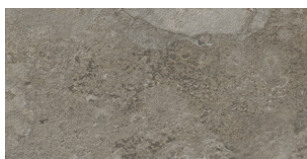

Série **Bali**

30x60 SL / 12"x24"

15x15 / 6"x6"

15x15 SL / 6"x6"

30x60 SI / 12"x24"

BLACK MATE 30x60 SL ANTISLIP
G.64 | MAT | Terre Neutre

STONE MATE 30x60 SL ANTISLIP
G.64 | MAT | Terre Neutre

15x15 / 6"x6"

AQUAMARINE BRILLO 15X15
G.12 | BRILLANT | Terre Neutre

BLACK MATE 15X15 ANTISLIP
G.5026 | MAT | Terre Neutre

STONE MATE 15X15 ANTISLIP
G.5026 | MAT | Terre Neutre

15x15 SI / 6"x6"

AQUAMARINE BRILLO 15X15
G.12 | BRILLANT | Terre Neutre

BLACK MATE 15X15 ANTISLIP
G.5026 | MAT | Terre Neutre

STONE MATE 15X15 ANTISLIP
G.5026 | MAT | Terre Neutre

Nez De Marche

Grès Cérame

**RODAPIÉ 7,5X60**
| 30X60 / 12"x24"**PELDAÑO ROMO 30X60**
| 30X60 / 12"x24"**PELDAÑO ANGULO ROMO 30X60**
| 30X60 / 12"x24"**PELDAÑO GRADONE RECTO 30X60**
| 30X60 / 12"x24"**PELDAÑO ANGULO GRADONE RECTO 30X60**
| 30X60 / 12"x24"