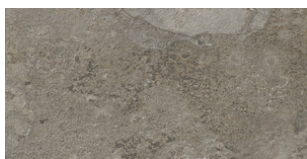

Série Bali

30x60 SL / 12"x24"

15x15 / 6"x6"

15x15 SL / 6"x6"

30x60 SI / 12"x24"

BLACK MATE 30x60 SL ANTISLIP
G.64 | MAT | Terre Neutre

STONE MATE 30x60 SL ANTISLIP
G.64 | MAT | Terre Neutre

15x15 / 6"x6"

AQUAMARINE BRILLO 15X15
G.12 | BRILLANT | Terre Neutre

BLACK MATE 15X15 ANTISLIP
G.5026 | MAT | Terre Neutre

STONE MATE 15X15 ANTISLIP
G.5026 | MAT | Terre Neutre

15x15 SI / 6"x6"

AQUAMARINE BRILLO 15X15
G.12 | BRILLANT | Terre Neutre

BLACK MATE 15X15 ANTISLIP
G.5026 | MAT | Terre Neutre

STONE MATE 15X15 ANTISLIP
G.5026 | MAT | Terre Neutre

Nez De Marche

Grès Cérame

**RODAPIÉ 7,5X60**
| 30X60 / 12"x24"**PELDAÑO ROMO 30X60**
| 30X60 / 12"x24"**PELDAÑO ANGULO ROMO 30X60**
| 30X60 / 12"x24"**PELDAÑO GRADONE RECTO 30X60**
| 30X60 / 12"x24"**PELDAÑO ANGULO GRADONE RECTO 30X60**
| 30X60 / 12"x24"