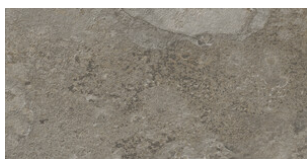

# Série **Bali**

30x60 SL / 12"x24"

15x15 / 6"x6"

15x15 SL / 6"x6"

---

**30x60 SI / 12"x24"**

---

**BLACK MATE 30x60 SL ANTISLIP**  
G.64 | MAT | Terre Neutre

**STONE MATE 30x60 SL ANTISLIP**  
G.64 | MAT | Terre Neutre

---

**15x15 / 6"x6"**

---

**AQUAMARINE BRILLO 15X15**  
G.12 | BRILLANT | Terre Neutre

**BLACK MATE 15X15 ANTISLIP**  
G.26 | MAT | Terre Neutre

**STONE MATE 15X15 ANTISLIP**  
G.26 | MAT | Terre Neutre

---

**15x15 SI / 6"x6"**

---

**AQUAMARINE BRILLO 15X15**  
G.12 | BRILLANT | Terre Neutre

**BLACK MATE 15X15 ANTISLIP**  
G.26 | MAT | Terre Neutre