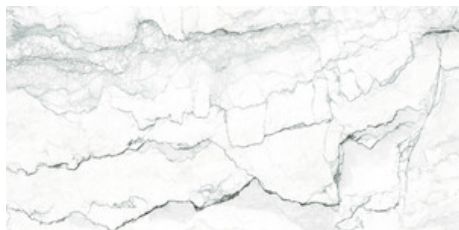

60x120 SI Rc / 24"x48"

WHITE MATE 60x120 SL RC
G.207 | MAT | Terre Neutre
Rectifié.