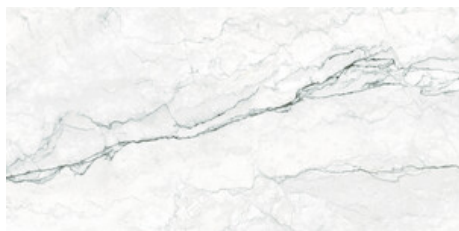

60x120 Rc / 24"x48"

WHITE PULIDO 60x120 RC
G.177 | Polis | Terre Neutre
Rectifié.