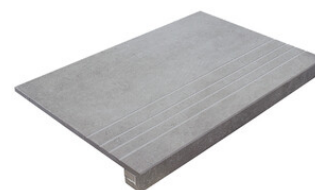

RODAPIÉ 10X120 PM
| 60X120 / 24"x48"

PELDAÑO ROMO 60X120
| 60X120 / 24"x48"

PELDAÑO ROMO 60X120 PM
| 60X120 / 24"x48"

PELDAÑO ANGULO ROMO 60X120 PM
| 60X120 / 24"x48"

PELDAÑO ANGULO ROMO 60X120
| 60X120 / 24"x48"

PELDAÑO GRADONE RECTO 60X120
| 60X120 / 24"x48"

PELDAÑO GRADONE RECTO 60X120 PM
| 60X120 / 24"x48"

PELDAÑO ANGULO GRADONE RECTO 60X120 PM
| 60X120 / 24"x48"

PELDAÑO ANGULO GRADONE RECTO 60X120 LAPAD
| 60X120 / 24"x48"