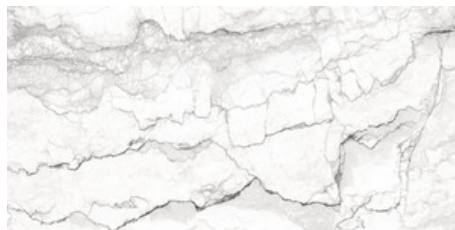

120x120 Rc / 48"x48"

WHITE PULIDO 120x120 RC
G.192 | Polis | Terre Neutre
Rectifié.

60x120 SI Rc / 24"x48"

WHITE MATE 60x120 SL RC
G.207 | MAT | Terre Neutre
Rectifié.

**WHITE LAPADO MATE 60x120 SL
RC**
G.209 | LAPADO MATE | Terre Neutre
Rectifié.