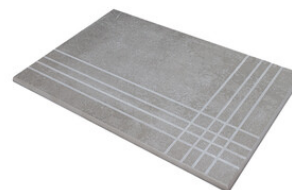

RODAPIÉ 10X120 PM
| 60X120 / 24"x48"

PELDAÑO ROMO 60X120
| 60X120 / 24"x48"

PELDAÑO ROMO 60X120 PM
| 60X120 / 24"x48"

PELDAÑO ANGULO ROMO 60X120 PM
| 60X120 / 24"x48"

PELDAÑO ANGULO ROMO 60X120
| 60X120 / 24"x48"

PELDAÑO GRADONE RECTO 60X120
| 60X120 / 24"x48"

PELDAÑO GRADONE RECTO 60X120 PM
| 60X120 / 24"x48"

PELDAÑO ANGULO GRADONE RECTO 60X120
| 60X120 / 24"x48"

PELDAÑO ANGULO GRADONE RECTO 60X120 LAPAD
| 60X120 / 24"x48"