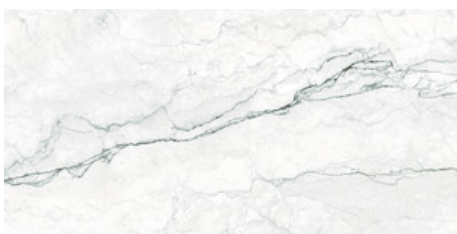

60x120 Rc / 24"x48"

WHITE PULIDO 60x120 RC
G.177 | Polis | Terre Neutre
Rectifié.