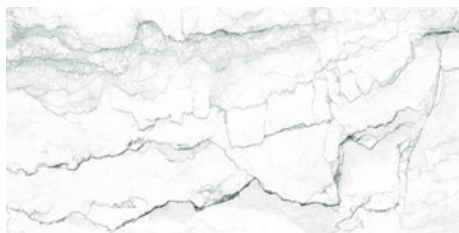

**WHITE LAPADO MATE 120x120 SL
RC**
G.205 | LAPADO MATE | Terre Neutre
Rectifié.

60x120 Rc / 24"x48"

WHITE PULIDO 60x120 RC
G.177 | Polis | Terre Neutre
Rectifié.

60x120 SI Rc / 24"x48"

WHITE MATE 60x120 SL RC
G.207 | MAT | Terre Neutre
Rectifié.