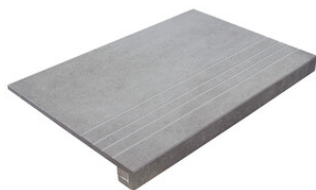

Série **Babylon**

120x280 RC / 48"x111"

120x120 RC / 48"x48"

120x120 SL RC / 48"x48"

60x120 RC / 24"x48"

60x120 SL RC / 24"x48"

120x280 Rc / 48"x111"

WHITE PULIDO 120X280 RC

RODAPIÉ 10X120 PM
| 60X120 / 24"x48"

PELDAÑO ROMO 60X120
| 60X120 / 24"x48"

PELDAÑO ROMO 60X120 PM
| 60X120 / 24"x48"

PELDAÑO ANGULO ROMO 60X120 PM
| 60X120 / 24"x48"

PELDAÑO ANGULO ROMO 60X120
| 60X120 / 24"x48"