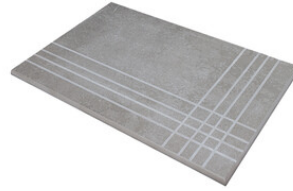

# Série **Awan**

30x120 XS / 12"x48"

**30x120 Xs / 12"x48"**

---

**AWAN MAPLE MATE 30X120 XS**  
G.75 | MAT | Terre Neutre

**AWAN OAK MATE 30X120 XS**  
G.75 | MAT | Terre Neutre

**AWAN WALNUT MATE 30X120 XS**  
G.75 | MAT | Terre Neutre

**AWAN ELM MATE 30X120 XS**  
G.75 | MAT | Terre Neutre

**Nez De Marche**

Grès Cérame

**RODAPIÉ 10X60**  
| 30X120 / 12"x48"

**PELDAÑO ROMO 30X120**  
| 30X120 / 12"x48"

**PELDAÑO ANGULO ROMO 30X120**  
| 30X120 / 12"x48"

**PELDAÑO GRADONE RECTO 30X120**  
| 30X120 / 12"x48"

**PELDAÑO ANGULO GRADONE RECTO 30X120**  
| 30X120 / 12"x48"

Galerie