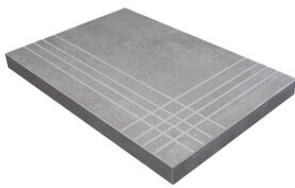

# Série **Awan**

30x120 XS / 12"x48"

**30x120 Xs / 12"x48"**

---

**AWAN MAPLE MATE 30X120 XS**  
G.75 | MAT | Terre Neutre

**AWAN OAK MATE 30X120 XS**  
G.75 | MAT | Terre Neutre

**AWAN WALNUT MATE 30X120 XS**  
G.75 | MAT | Terre Neutre

**AWAN ELM MATE 30X120 XS**  
G.75 | MAT | Terre Neutre

**Nez De Marche**

Grès Cérame

**RODAPIÉ 10X60**  
| 30X120 / 12"x48"

**PELDAÑO ROMO 30X120**  
| 30X120 / 12"x48"

**PELDAÑO ANGULO ROMO 30X120**  
| 30X120 / 12"x48"

**PELDAÑO GRADONE RECTO 30X120**  
| 30X120 / 12"x48"

**PELDAÑO ANGULO GRADONE RECTO 30X120**  
| 30X120 / 12"x48"

Galerie