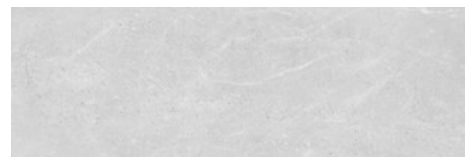

**ATHEA CREAM PULIDO 60x120 SL RC**  
G.177 | Polis | Terre Neutre  
Rectifié.

**30x90 Rc / 12"x36"**

**ATHEA CREAM MATE 30x90 RC**  
G.104 | MAT | Pâte blanche  
Rectifié.

**ATHEA WHITE MATE 30x90 RC**  
G.104 | MAT | Pâte blanche  
Rectifié.