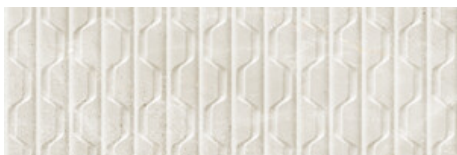

ATHEA ZIMA CREAM MATE 30x90 RC
G.112 | MAT | Pâte blanche
Rectifié.