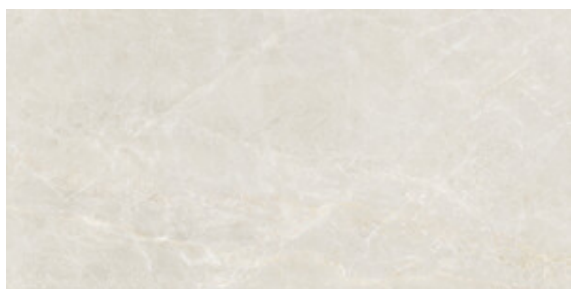

**ATHEA CREAM MATE 120x120 RC**  
G.201 | MAT | Terre Neutre  
Rectifié.

**75x150 Rc / 30"x59"**

**ATHEA WHITE PULIDO 75x150 RC**

G.200 | Polis | Terre Neutre  
Rectifié.

**ATHEA PEARL PULIDO 75x150 RC**

G.200 | Polis | Terre Neutre  
Rectifié.