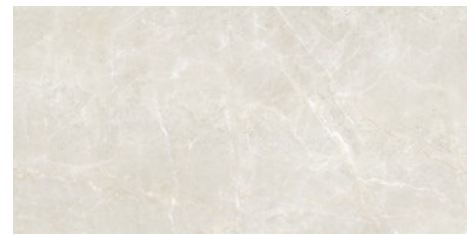

**ATHEA CREAM PULIDO 60x120 SL
RC**
G.177 | Polis | Terre Neutre
Rectifié.