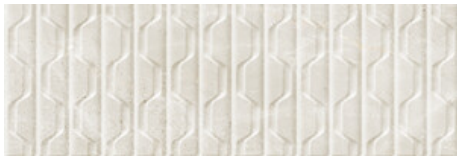

**ATHEA PEARL MATE 30x90 RC**  
G.104 | MAT | Pâte blanche  
Rectifié.

**ATHEA CREAM BRILLO 30x90 RC**  
G.104 | BRILLANT | Pâte blanche  
Rectifié.

**ATHEA WHITE BRILLO 30x90 RC**  
G.104 | BRILLANT | Pâte blanche  
Rectifié.

**ATHEA PEARL BRILLO 30x90 RC**  
G.104 | BRILLANT | Pâte blanche  
Rectifié.

**ATHEA ZIMA CREAM MATE 30x90 RC**  
G.112 | MAT | Pâte blanche  
Rectifié.

**ATHEA ZIMA WHITE MATE 30x90 RC**  
G.112 | MAT | Pâte blanche  
Rectifié.

**ATHEA ZIMA PEARL MATE 30x90 RC**  
G.112 | MAT | Pâte blanche  
Rectifié.

**ATHEA ZIMA CREAM BRILLO 30x90  
RC**  
G.112 | BRILLANT | Pâte blanche  
Rectifié.

**ATHEA ZIMA WHITE BRILLO 30x90  
RC**  
G.112 | BRILLANT | Pâte blanche  
Rectifié.