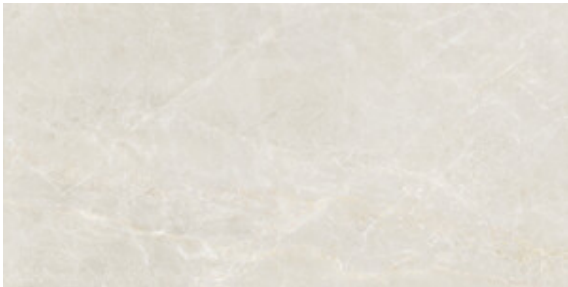

ATHEA CREAM PULIDO 75x150 RC
G.200 | Polis | Terre Neutre
Rectifié.