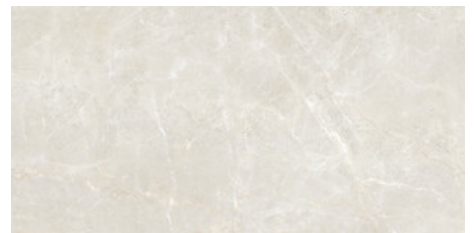

ATHEA CREAM PULIDO 60x120 SL RC
G.177 | Polis | Terre Neutre
Rectifié.