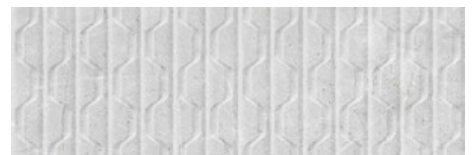

ATHEA ZIMA PEARL MATE 30x90 RC
G.112 | MAT | Pâte blanche
Rectifié.