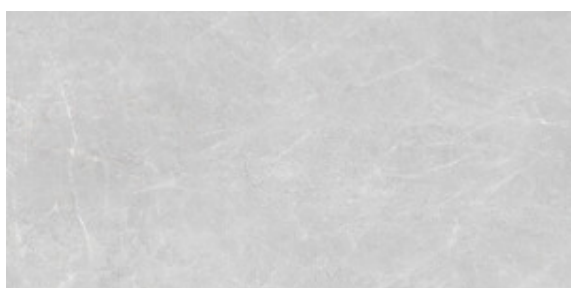

ATHEA PEARL PULIDO 75x150 RC

G.200 | Polis | Terre Neutre
Rectifié.