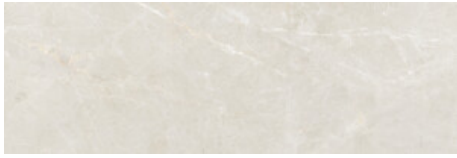

**ATHEA PEARL MATE 30x90 RC**  
G.104 | MAT | Pâte blanche  
Rectifié.

**ATHEA CREAM BRILLO 30x90 RC**  
G.104 | BRILLANT | Pâte blanche  
Rectifié.

**ATHEA WHITE BRILLO 30x90 RC**  
G.104 | BRILLANT | Pâte blanche  
Rectifié.