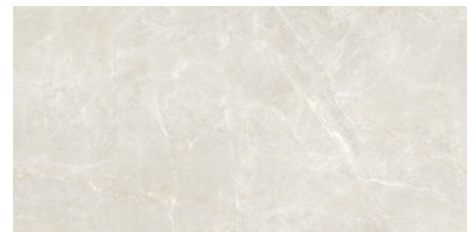

**ATHEA CREAM PULIDO 60x120 SL
RC**
G.177 | Polis | Terre Neutre
Rectifié.