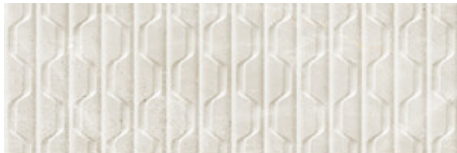

ATHEA ZIMA CREAM MATE 30x90 RC
G.112 | MAT | Pâte blanche
Rectifié.