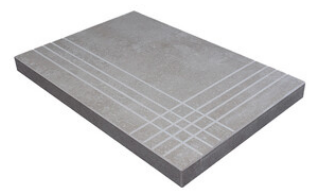

Série **Atessa**

Nez De Marche

Grès Cérame

RODAPIÉ 7,5X60
| 30X60 / 12"x24"
| 60X60 / 24"x24"

PELDAÑO ROMO 30X60
| 30X60 / 12"x24"

PELDAÑO ROMO 60X60
| 60X60 / 24"x24"

PELDAÑO ANGULO ROMO 30X60
| 30X60 / 12"x24"

PELDAÑO ANGULO ROMO 60X60
| 60X60 / 24"x24"

PELDAÑO GRADONE RECTO 30X60
| 30X60 / 12"x24"

PELDAÑO GRADONE RECTO 60X60
| 60X60 / 24"x24"

PELDAÑO ANGULO GRADONE RECTO 30X60
| 30X60 / 12"x24"

PELDAÑO ANGULO GRADONE RECTO 60X60
| 60X60 / 24"x24"