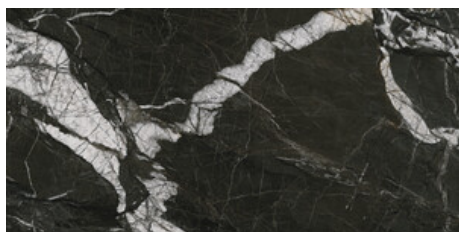

60x120 SI Rc / 24"x48"

ARVORA BLACK MATE 60x120 SL RC

G.90 | MAT | Masse Coloré
Rectifié.

60x60 SI Rc / 24"x24"

ARVORA BLACK MATE 60x60 SL RC

G.81 | MAT | Masse Coloré
Rectifié.

Nez De Marche

Grès Cérame