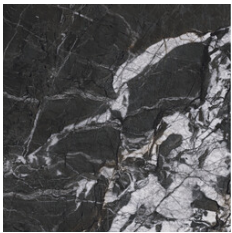

60x120 SI Rc / 24"x48"

ARVORA BLACK MATE 60x120 SL RC

G.90 | MAT | Masse Coloré
Rectifié.

60x60 SI Rc / 24"x24"

ARVORA BLACK MATE 60x60 SL RC

G.81 | MAT | Masse Coloré
Rectifié.

Nez De Marche

Grès Cérame