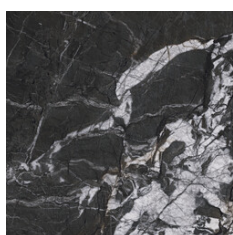

60x120 SI Rc / 24"x48"

ARVORA BLACK MATE 60x120 SL RC

G.90 | MAT | Masse Coloré
Rectifié.

60x60 SI Rc / 24"x24"

ARVORA BLACK MATE 60x60 SL RC

G.81 | MAT | Masse Coloré
Rectifié.

Nez De Marche

Grès Cérame