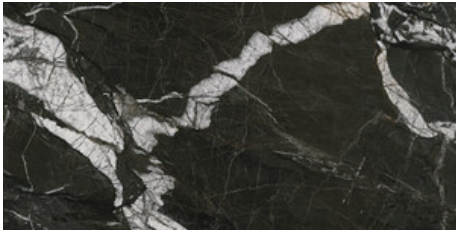

60x120 SI Rc / 24"x48"

ARVORA BLACK MATE 60x120 SL RC

G.90 | MAT | Masse Coloré
Rectifié.

60x60 SI Rc / 24"x24"

ARVORA BLACK MATE 60x60 SL RC

G.81 | MAT | Masse Coloré
Rectifié.

Nez De Marche

Grès Cérame