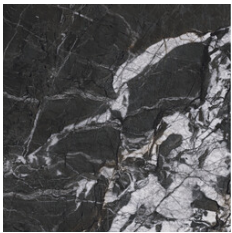

---

**60x120 SI Rc / 24"x48"**

---

**ARVORA BLACK MATE 60x120 SL RC**

G.90 | MAT | Masse Coloré  
Rectifié.

---

**60x60 SI Rc / 24"x24"**

---

**ARVORA BLACK MATE 60x60 SL RC**

G.81 | MAT | Masse Coloré  
Rectifié.

Nez De Marche

Grès Cérame

**RODAPIÉ 10X60**  
| 60X120 / 24"x48"

**RODAPIÉ 7,5X60**  
| 60X60 / 24"x24"

**PELDAÑO ROMO 60X120**  
| 60X120 / 24"x48"