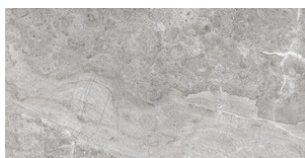

**ARIANNE PEARL MATE 60X60 XS**  
G.69 | MAT | Terre Neutre

---

**60x60 SI / 24"x24"**

---

**ARIANNE ALMOND MATE 60X60 SL**  
G.66 | MAT | Terre Neutre

**ARIANNE PEARL MATE 60X60 SL**  
G.66 | MAT | Terre Neutre

---

**30x60 / 12"x24"**

---

**ARIANNE ALMOND MATE 30x60**  
G.74 | MAT | Pâte blanche

**ARIANNE PEARL MATE 30x60**  
G.74 | MAT | Pâte blanche

**ARIANNE SILICA ALMOND MATE  
30x60**  
G.73 | MAT | Pâte blanche