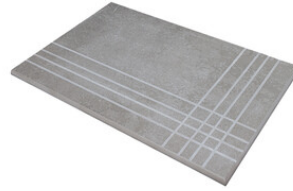

---

**30x60 / 12"x24"**

---

**ARIANNE ALMOND MATE 30x60**  
G.74 | MAT | Pâte blanche

**ARIANNE PEARL MATE 30x60**  
G.74 | MAT | Pâte blanche

**ARIANNE SILICA ALMOND MATE  
30x60**  
G.73 | MAT | Pâte blanche

**ARIANNE SILICA PEARL MATE**

**30x60**

G.73 | MAT | Pâte blanche

**Nez De Marche**

Grès Cérame

**RODAPIÉ 7,5X60**  
| 60X60 / 24"x24"

**PELDAÑO ROMO 60X60**  
| 60X60 / 24"x24"

**PELDAÑO ANGULO ROMO 60X60**  
| 60X60 / 24"x24"

**PELDAÑO GRADONE RECTO 60X60**  
| 60X60 / 24"x24"

**PELDAÑO ANGULO GRADONE RECTO 60X60**  
| 60X60 / 24"x24"

Galerie