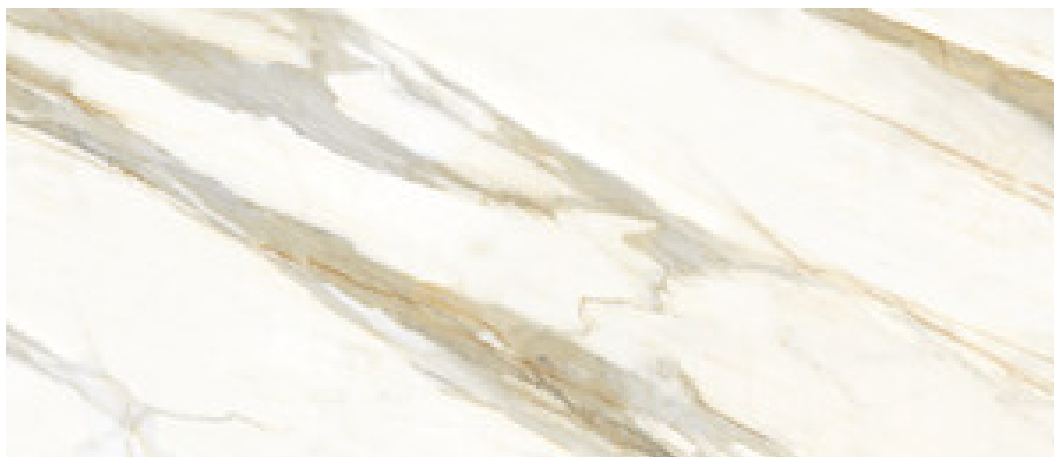

Série **Anubis**

120x280 RC / 48"x111"

60x120 RC / 24"x48"

120x280 Rc / 48"x111"

ANUBIS GOLD PULIDO 120X280 RC

G.196 | Polis | Masse Coloré
Rectifié.

60x120 Rc / 24"x48"

ANUBIS GOLD PULIDO 60x120 RC