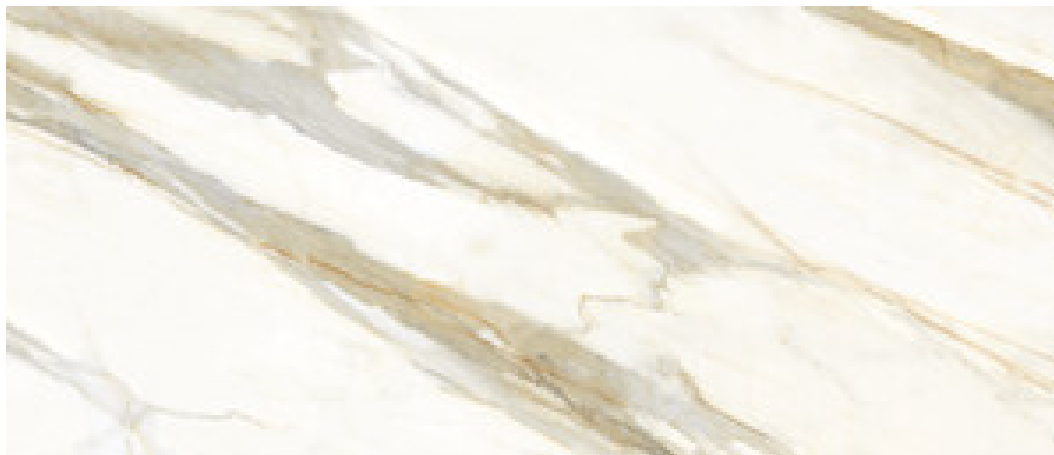

# Série **Anubis**

120x280 RC / 48"x111"

60x120 RC / 24"x48"

---

**120x280 Rc / 48"x111"**

---

**ANUBIS GOLD PULIDO 120X280 RC**

G.196 | Polis | Masse Coloré  
Rectifié.