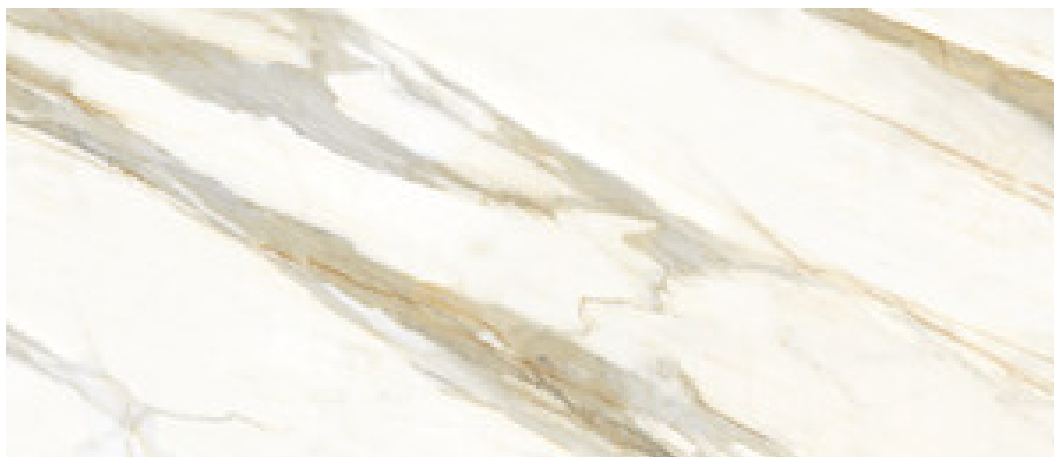

# Série **Anubis**

120x280 RC / 48"x111"

60x120 RC / 24"x48"

---

**120x280 Rc / 48"x111"**

---

**ANUBIS GOLD PULIDO 120X280 RC**

G.196 | Polis | Masse Coloré  
Rectifié.