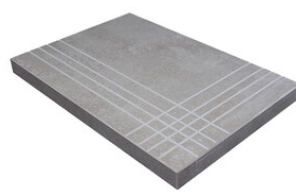

PELDAÑO ANGULO ROMO 90X90
| 90X90 / 36"x36"

PELDAÑO ANGULO ROMO 60X120
| 60X120 / 24"x48"

PELDAÑO GRADONE RECTO 30X60
| 30X60 / 12"x24"

PELDAÑO GRADONE RECTO 60X120
| 60X120 / 24"x48"

PELDAÑO GRADONE RECTO 60X60
| 60X60 / 24"x24"

PELDAÑO GRADONE RECTO 90X90
| 90X90 / 36"x36"

PELDAÑO ANGULO GRADONE RECTO 30X60
| 30X60 / 12"x24"

PELDAÑO ANGULO GRADONE RECTO 60X120
| 60X120 / 24"x48"

PELDAÑO ANGULO GRADONE RECTO 60X60
| 60X60 / 24"x24"