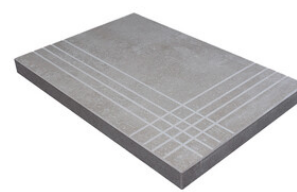

PELDAÑO ANGULO ROMO 90X90
| 90X90 / 36"x36"

PELDAÑO ANGULO ROMO 60X120
| 60X120 / 24"x48"

PELDAÑO GRADONE RECTO 30X60
| 30X60 / 12"x24"

PELDAÑO GRADONE RECTO 60X120
| 60X120 / 24"x48"

PELDAÑO GRADONE RECTO 60X60
| 60X60 / 24"x24"

PELDAÑO GRADONE RECTO 90X90
| 90X90 / 36"x36"

PELDAÑO ANGULO GRADONE RECTO 30X60
| 30X60 / 12"x24"

PELDAÑO ANGULO GRADONE RECTO 60X120
| 60X120 / 24"x48"

PELDAÑO ANGULO GRADONE RECTO 60X60
| 60X60 / 24"x24"