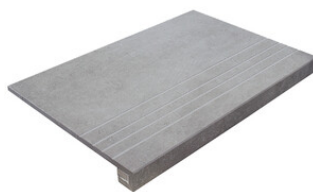

PELDAÑO ANGULO ROMO 90X90
| 90X90 / 36"x36"

PELDAÑO ANGULO ROMO 60X120
| 60X120 / 24"x48"

PELDAÑO GRADONE RECTO 30X60
| 30X60 / 12"x24"

PELDAÑO GRADONE RECTO 60X120
| 60X120 / 24"x48"

PELDAÑO GRADONE RECTO 60X60
| 60X60 / 24"x24"

PELDAÑO GRADONE RECTO 90X90
| 90X90 / 36"x36"

PELDAÑO ANGULO GRADONE RECTO 30X60
| 30X60 / 12"x24"

PELDAÑO ANGULO GRADONE RECTO 60X120
| 60X120 / 24"x48"

PELDAÑO ANGULO GRADONE RECTO 60X60
| 60X60 / 24"x24"