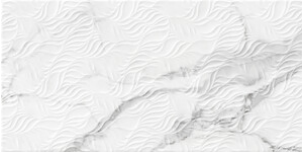

30x90 Rc / 12"x36"

ANIMA WHITE BRILLO 30x90 RC
G.104 | BRILLANT | Pâte blanche
Rectifié.

**ANIMA PYRAMID WHITE BRILLO
30x90 RC**
G.112 | BRILLANT | Pâte blanche
Rectifié.

30x60 / 12"x24"

ANIMA WHITE MATE 30x60
G.74 | MAT | Pâte blanche

ANIMA WHITE BRILLO 30x60
G.74 | BRILLANT | Pâte blanche

ANIMA LEAVES WHITE MATE 30x60
G.73 | MAT | Pâte blanche

ANIMA LEAVES WHITE BRILLO
30x60
G.73 | BRILLANT | Pâte blanche

30x30 / 12"x12"

ANIMA MOSAICO WHITE BRILLO
30X30
SP2037 | BRILLANT |