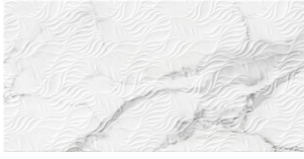

ANIMA LEAVES WHITE BRILLO
30x60
G.73 | BRILLANT | Pâte blanche