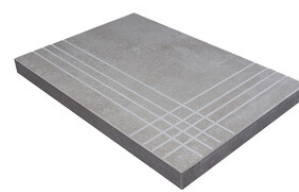

PELDAÑO ANGULO ROMO 90X90
| 90X90 / 36"x36"

PELDAÑO ANGULO ROMO 60X120
| 60X120 / 24"x48"

PELDAÑO GRADONE RECTO 30X60
| 30X60 / 12"x24"

PELDAÑO GRADONE RECTO 60X120
| 60X120 / 24"x48"

PELDAÑO GRADONE RECTO 60X60
| 60X60 / 24"x24"

PELDAÑO GRADONE RECTO 90X90
| 90X90 / 36"x36"

PELDAÑO ANGULO GRADONE RECTO 30X60
| 30X60 / 12"x24"

PELDAÑO ANGULO GRADONE RECTO 60X120
| 60X120 / 24"x48"

PELDAÑO ANGULO GRADONE RECTO 60X60
| 60X60 / 24"x24"