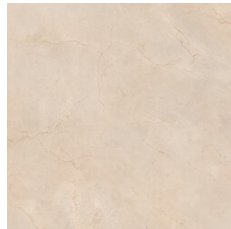

---

**60x120 Rc / 24"x48"**

---

**AMAZON CREAM PULIDO 60x120 RC**  
G.177 | Polis | Terre Neutre  
Rectifié.

**AMAZON CREAM MATE 60x120 RC**  
G.1093 | MAT | Terre Neutre  
Rectifié.

60x60 Rc / 24"x24"

---

**AMAZON CREAM PULIDO 60x60 RC**  
G.171 | Polis | Terre Neutre  
Rectifié.

**AMAZON CREAM MATE 60x60 RC**  
G.1077 | MAT | Terre Neutre  
Rectifié.

32,5x22,5 /

---

**AMAZON HEXAGON AMPLE PULIDO**  
**32,5x22,5**  
SP2046 | Polis |

30x30 / 12"x12"

---

**AMAZON MOSAICO CREAM PULIDO**  
**30x30**  
SP2037 | Polis |