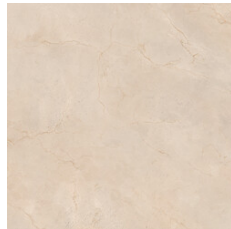

Série **Amazon**

120x120 RC / 48"x48"

60x120 RC / 24"x48"

60x60 RC / 24"x24"

120x120 Rc / 48"x48"

AMAZON CREAM PULIDO 120x120 RC
G.192 | Polis | Terre Neutre
Rectifié.

60x120 Rc / 24"x48"

AMAZON CREAM PULIDO 60x120 RC
G.177 | Polis | Terre Neutre
Rectifié.

AMAZON CREAM MATE 60x120 RC
G.1093 | MAT | Terre Neutre
Rectifié.

60x60 Rc / 24"x24"

AMAZON CREAM PULIDO 60x60 RC
G.171 | Polis | Terre Neutre
Rectifié.

AMAZON CREAM MATE 60x60 RC
G.1077 | MAT | Terre Neutre
Rectifié.

32,5x22,5 /

AMAZON HEXAGON AMPLE PULIDO
32,5x22,5
SP2046 | Polis |

30x30 / 12"x12"

AMAZON MOSAICO CREAM PULIDO
30x30
SP2037 | Polis |

AMAZON MOSAICO CREAM MATE
30x30
SP2037 | MAT |

26x27 / 11"x11"

AMAZON HEXAGON CREAM PULIDO
26X27
SP2051 | Polis |