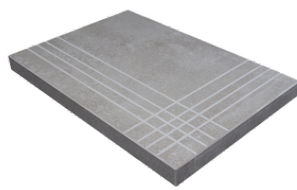

PELDAÑO ANGULO ROMO 60X120
| 60X120 / 24"x48"

PELDAÑO GRADONE RECTO 60X120
| 60X120 / 24"x48"

PELDAÑO GRADONE RECTO 75X75
| 75X75 / 30"x30"

PELDAÑO ANGULO GRADONE RECTO 60X120
| 60X120 / 24"x48"

PELDAÑO ANGULO GRADONE RECTO 75X75
| 75X75 / 30"x30"