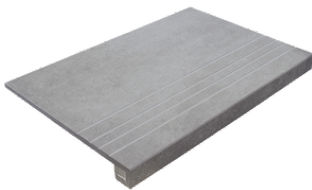

PELDAÑO ANGULO GRADONE RECTO 60X120
| 60X120 / 24"x48"