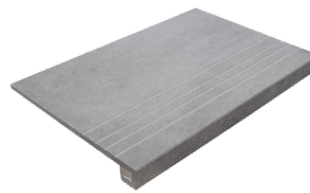

PELDAÑO GRADONE RECTO 60X120
| 60X120 / 24"x48"