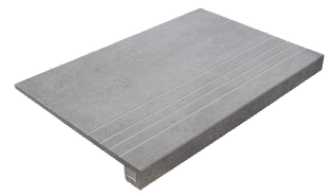

PELDAÑO GRADONE RECTO 75X75
| 75X75 / 30"x30"