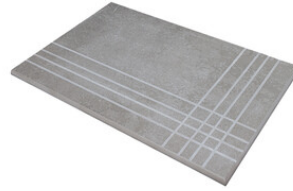

# Série **Acadia**

25x150 RC / 10"x59"

25x150 SL RC / 10"x59"

---

**25x150 Rc / 10"x59"**

---

**ACADIA PERLA MATE 25x150 RC  
N-PLUS**  
G.148 | MAT | Terre Neutre  
Rectifié.

**ACADIA ROBLE MATE 25x150 RC  
N-PLUS**  
G.148 | MAT | Terre Neutre  
Rectifié.

**ACADIA NOGAL MATE 25x150 RC  
N-PLUS**  
G.148 | MAT | Terre Neutre  
Rectifié.

---

**25x150 SI Rc / 10"x59"**

---

**ACADIA PERLA MATE 25x150 SL  
RC N-PLUS**  
G.148 | MAT | Terre Neutre  
Rectifié.

**ACADIA ROBLE MATE 25X150 SL**  
**RC N-PLUS**  
G.148 | MAT | Terre Neutre  
Rectifié.

**ACADIA NOGAL MATE 25X150 SL**  
**RC N-PLUS**  
G.148 | MAT | Terre Neutre  
Rectifié.

**Nez De Marche**

Grès Cérame

**RODAPIÉ 8X75**  
| 25X150 / 10"x59"

**PELDAÑO ROMO 25X150**  
| 25X150 / 10"x59"

**PELDAÑO ANGULO ROMO 25X150**  
| 25X150 / 10"x59"

**PELDAÑO GRADONE RECTO 25X150**  
| 25X150 / 10"x59"

**PELDAÑO ANGULO GRADONE RECTO 25X150**  
| 25X150 / 10"x59"

Galerie