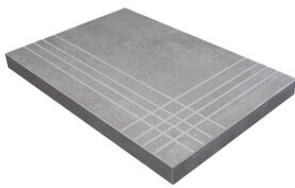

Série **Acadia**

25x150 SL RC / 10"x59"

25x150 RC / 10"x59"

25x150 SI Rc / 10"x59"

**ACADIA ROBLE MATE 25X150 SL
RC N-PLUS**
G.148 | MAT | Terre Neutre
Rectifié.

25x150 Rc / 10"x59"

**ACADIA ROBLE MATE 25x150 RC
N-PLUS**
G.148 | MAT | Terre Neutre
Rectifié.

Nez De Marche

Grès Cérame

RODAPIÉ 8X75
| 25X150 / 10"x59"

PELDAÑO ROMO 25X150
| 25X150 / 10"x59"

PELDAÑO ANGULO ROMO 25X150
| 25X150 / 10"x59"

PELDAÑO GRADONE RECTO 25X150
| 25X150 / 10"x59"

PELDAÑO ANGULO GRADONE RECTO 25X150
| 25X150 / 10"x59"