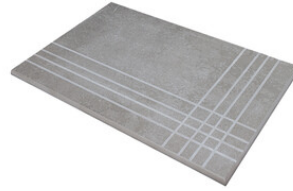

Série **Acadia**

25x150 SL RC / 10"x59"

25x150 RC / 10"x59"

25x150 SI Rc / 10"x59"

**ACADIA ROBLE MATE 25X150 SL
RC N-PLUS**
G.148 | MAT | Terre Neutre
Rectifié.

25x150 Rc / 10"x59"

**ACADIA ROBLE MATE 25x150 RC
N-PLUS**
G.148 | MAT | Terre Neutre
Rectifié.

Nez De Marche

Grès Cérame

RODAPIÉ 8X75
| 25X150 / 10"x59"

PELDAÑO ROMO 25X150
| 25X150 / 10"x59"

PELDAÑO ANGULO ROMO 25X150
| 25X150 / 10"x59"

PELDAÑO GRADONE RECTO 25X150
| 25X150 / 10"x59"

PELDAÑO ANGULO GRADONE RECTO 25X150
| 25X150 / 10"x59"