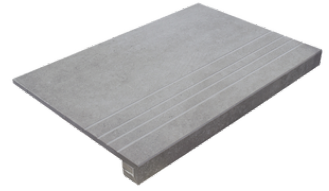

Série **Acadia**

25x150 SL RC / 10"x59"

25x150 SI Rc / 10"x59"

ACADIA ROBLE MATE 25X150 SL
RC N-PLUS
G.148 | MAT | Terre Neutre
Rectifié.

Nez De Marche

Grès Cérame

RODAPIÉ 8X75
| 25X150 / 10"x59"

PELDAÑO ROMO 25X150
| 25X150 / 10"x59"

PELDAÑO ANGULO ROMO 25X150
| 25X150 / 10"x59"

PELDAÑO GRADONE RECTO 25X150
| 25X150 / 10"x59"

PELDAÑO ANGULO GRADONE RECTO 25X150
| 25X150 / 10"x59"

Galerie