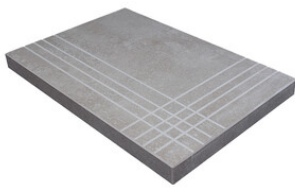

# Série **Acadia**

25x150 RC / 10"x59"

25x150 SL RC / 10"x59"

---

**25x150 Rc / 10"x59"**

---

**ACADIA PERLA MATE 25x150 RC  
N-PLUS**  
G.148 | MAT | Terre Neutre  
Rectifié.

**ACADIA ROBLE MATE 25x150 RC  
N-PLUS**  
G.148 | MAT | Terre Neutre  
Rectifié.

**ACADIA NOGAL MATE 25x150 RC  
N-PLUS**  
G.148 | MAT | Terre Neutre  
Rectifié.

---

**25x150 SI Rc / 10"x59"**

---

**ACADIA PERLA MATE 25x150 SL  
RC N-PLUS**  
G.148 | MAT | Terre Neutre  
Rectifié.

**ACADIA ROBLE MATE 25X150 SL**  
**RC N-PLUS**  
G.148 | MAT | Terre Neutre  
Rectifié.

**ACADIA NOGAL MATE 25X150 SL**  
**RC N-PLUS**  
G.148 | MAT | Terre Neutre  
Rectifié.

**Nez De Marche**

Grès Cérame

**RODAPIÉ 8X75**  
| 25X150 / 10"x59"

**PELDAÑO ROMO 25X150**  
| 25X150 / 10"x59"

**PELDAÑO ANGULO ROMO 25X150**  
| 25X150 / 10"x59"

**PELDAÑO GRADONE RECTO 25X150**  
| 25X150 / 10"x59"

**PELDAÑO ANGULO GRADONE RECTO 25X150**  
| 25X150 / 10"x59"

Galerie