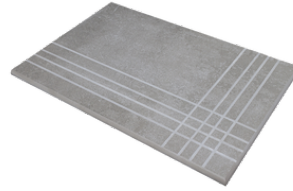

Série **Acadia**

25x150 SL RC / 10"x59"

25x150 SI Rc / 10"x59"

ACADIA ROBLE MATE 25X150 SL
RC N-PLUS
G.148 | MAT | Terre Neutre
Rectifié.

Nez De Marche

Grès Cérame

RODAPIÉ 8X75
| 25X150 / 10"x59"

PELDAÑO ROMO 25X150
| 25X150 / 10"x59"

PELDAÑO ANGULO ROMO 25X150
| 25X150 / 10"x59"

PELDAÑO GRADONE RECTO 25X150
| 25X150 / 10"x59"

PELDAÑO ANGULO GRADONE RECTO 25X150
| 25X150 / 10"x59"

Galerie