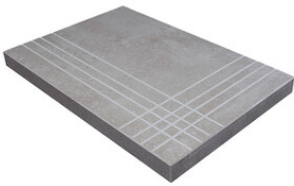

Série **Acadia**

25x150 SL RC / 10"x59"

25x150 SI Rc / 10"x59"

ACADIA ROBLE MATE 25X150 SL
RC N-PLUS
G.148 | MAT | Terre Neutre
Rectifié.

Nez De Marche

Grès Cérame

RODAPIÉ 8X75
| 25X150 / 10"x59"

PELDAÑO ROMO 25X150
| 25X150 / 10"x59"

PELDAÑO ANGULO ROMO 25X150
| 25X150 / 10"x59"

PELDAÑO GRADONE RECTO 25X150
| 25X150 / 10"x59"

PELDAÑO ANGULO GRADONE RECTO 25X150
| 25X150 / 10"x59"

Galerie