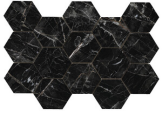

G.157 | Polissage de premi re qualit  | Terre Neutre Rectifi .

---

**60x120 Rc / 24"x48"**

---

**ABSOLUTE BLACK PULIDO  
GRANILLA 60x120 RC**

G.155 | Polissage de premi re qualit  | Terre Neutre Rectifi .

**32,5x22,5 /**

---

**ABSOLUTE HEXAGON AMPLE BLACK  
PULIDO 32,5x22,5**  
SP2046 | Polis |

**30x30 / 12"x12"**

---

**ABSOLUTE MOSAICO BLACK PULIDO  
30x30**  
SP2041 | Polis |

**26x27 / 11"x11"**

---

**ABSOLUTE HEXAGON BLACK PULIDO  
26x27**  
SP2054 | Polis |