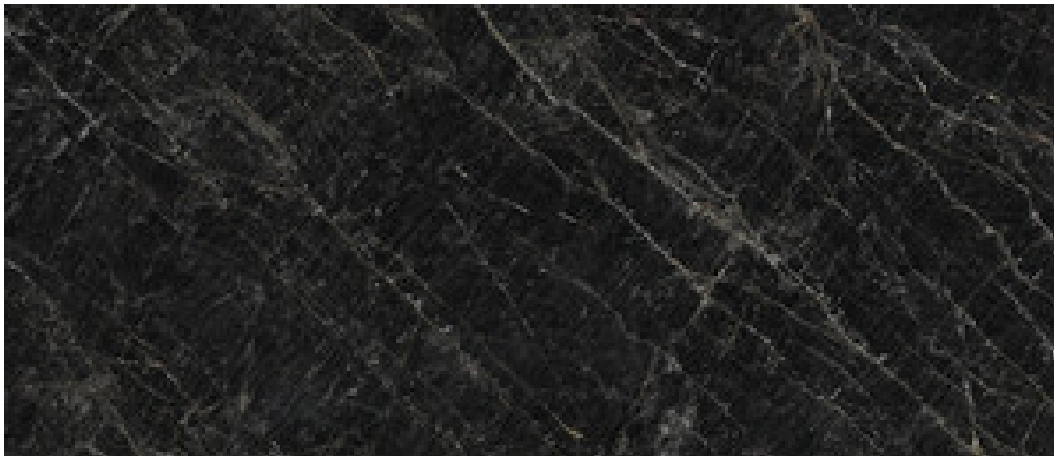

**120x280 Rc / 48"x111"**

**ABSOLUTE BLACK PULIDO 120X280**

**RC**

G.196 | Polis | Masse Coloré  
Rectifié.

---

**120x120 Rc / 48"x48"**

---

**ABSOLUTE BLACK PULIDO  
GRANILLA 120x120 RC**