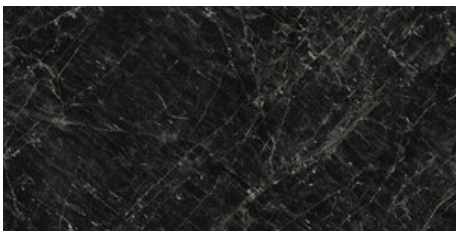

60x120 Rc / 24"x48"

**ABSOLUTE BLACK PULIDO
GRANILLA 60x120 RC**

G.155 | Polissage de premi re qualit  | Terre Neutre Rectifi .