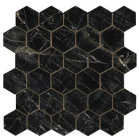

**ABSOLUTE HEXAGON BLACK PULIDO
26x27**
SP2054 | Polis |