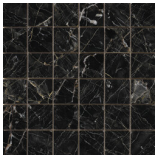

**ABSOLUTE MOSAICO BLACK PULIDO
30x30**
SP2041 | Polis |

26x27 / 11"x11"