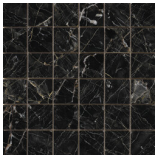

**120x280 Rc / 48"x111"**

**ABSOLUTE BLACK PULIDO 120X280**

**RC**

G.196 | Polis | Masse Coloré  
Rectifié.

---

**120x120 Rc / 48"x48"**

---

**ABSOLUTE BLACK PULIDO  
GRANILLA 120x120 RC**

G.157 | Polissage de premi re qualit  | Terre Neutre Rectifi .

---

**60x120 Rc / 24"x48"**

---

**ABSOLUTE BLACK PULIDO  
GRANILLA 60x120 RC**

G.155 | Polissage de premi re qualit  | Terre Neutre Rectifi .

**32,5x22,5 /**

---

**ABSOLUTE HEXAGON AMPLE BLACK  
PULIDO 32,5x22,5**  
SP2046 | Polis |

**30x30 / 12"x12"**

---

**ABSOLUTE MOSAICO BLACK PULIDO  
30x30**  
SP2041 | Polis |

**26x27 / 11"x11"**

---

**ABSOLUTE HEXAGON BLACK PULIDO  
26x27**  
SP2054 | Polis |