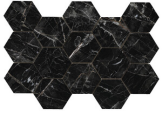

32,5x22,5 /

**ABSOLUTE HEXAGON AMPLE BLACK
PULIDO 32,5x22,5**
SP2046 | Polis |

30x30 / 12"x12"