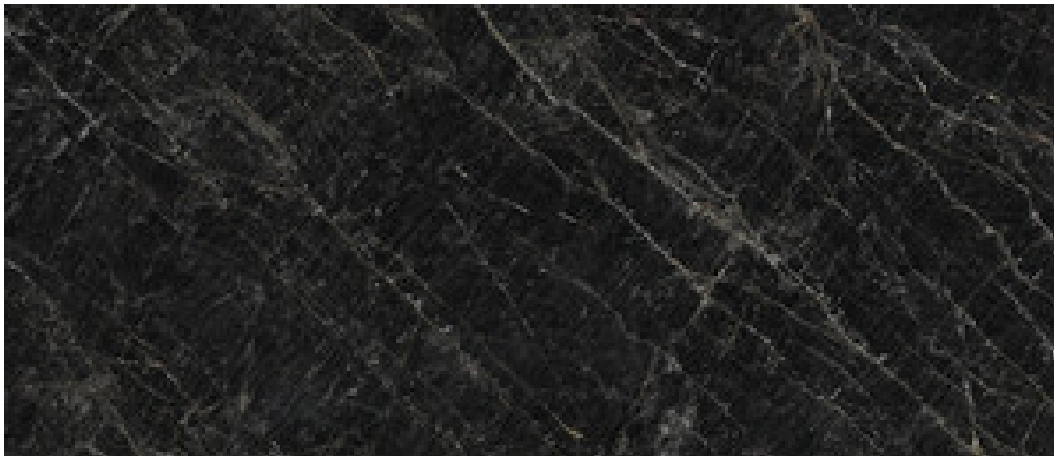

120x280 Rc / 48"x111"

ABSOLUTE BLACK PULIDO 120X280

RC

G.196 | Polis | Masse Coloré
Rectifié.

120x120 Rc / 48"x48"

**ABSOLUTE BLACK PULIDO
GRANILLA 120x120 RC**

G.157 | Polissage de premi re qualit  | Terre Neutre Rectifi .

60x120 Rc / 24"x48"

**ABSOLUTE BLACK PULIDO
GRANILLA 60x120 RC**

G.155 | Polissage de premi re qualit  | Terre Neutre Rectifi .

32,5x22,5 /

**ABSOLUTE HEXAGON AMPLE BLACK
PULIDO 32,5x22,5**
SP2046 | Polis |