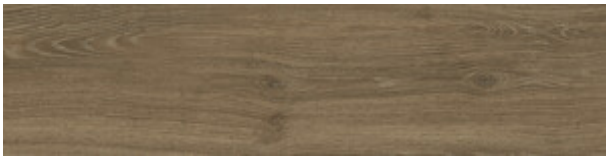

Série **Awan**

30x120 XS / 12"x48"

30x120 Xs / 12"x48"

MAPLE MATE 30X120 XS
G.75 | MAT | Terre Neutre

OAK MATE 30X120 XS
G.75 | MAT | Terre Neutre

WALNUT MATE 30X120 XS
G.75 | MAT | Terre Neutre

ELM MATE 30X120 XS
G.75 | MAT | Terre Neutre

Nez De Marche

Grès Cérame

RODAPIÉ 10X60
| 30X120 / 12"x48"

PELDAÑO ROMO 30X120
| 30X120 / 12"x48"

PELDAÑO ANGULO ROMO 30X120
| 30X120 / 12"x48"

PELDAÑO GRADONE RECTO 30X120
| 30X120 / 12"x48"

PELDAÑO ANGULO GRADONE RECTO 30X120
| 30X120 / 12"x48"