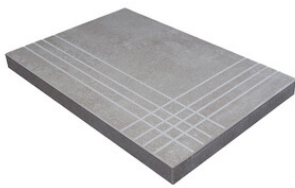

# Série **Awan**

30x120 XS / 12"x48"

**30x120 Xs / 12"x48"**

---

**MAPLE MATE 30X120 XS**  
G.75 | MAT | Terre Neutre

**OAK MATE 30X120 XS**  
G.75 | MAT | Terre Neutre

**WALNUT MATE 30X120 XS**  
G.75 | MAT | Terre Neutre

**ELM MATE 30X120 XS**  
G.75 | MAT | Terre Neutre

**Nez De Marche**

Grès Cérame

**RODAPIÉ 10X60**  
| 30X120 / 12"x48"

**PELDAÑO ROMO 30X120**  
| 30X120 / 12"x48"

**PELDAÑO ANGULO ROMO 30X120**  
| 30X120 / 12"x48"

**PELDAÑO GRADONE RECTO 30X120**  
| 30X120 / 12"x48"

**PELDAÑO ANGULO GRADONE RECTO 30X120**  
| 30X120 / 12"x48"