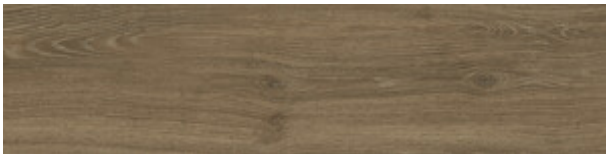

# Série **Awan**

30x120 XS / 12"x48"

**30x120 Xs / 12"x48"**

---

**MAPLE MATE 30X120 XS**  
G.75 | MAT | Terre Neutre

**OAK MATE 30X120 XS**  
G.75 | MAT | Terre Neutre

**WALNUT MATE 30X120 XS**  
G.75 | MAT | Terre Neutre

**ELM MATE 30X120 XS**  
G.75 | MAT | Terre Neutre

**Nez De Marche**

Grès Cérame

**RODAPIÉ 10X60**  
| 30X120 / 12"x48"

**PELDAÑO ROMO 30X120**  
| 30X120 / 12"x48"

**PELDAÑO ANGULO ROMO 30X120**  
| 30X120 / 12"x48"