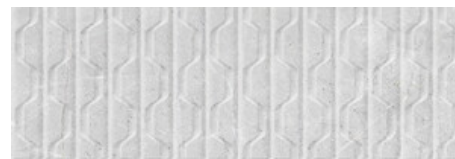

**ZIMA CREAM MATE 30x90 RC**  
G.112 | MAT | Pâte blanche  
Rectifié.

**ZIMA WHITE MATE 30x90 RC**  
G.112 | MAT | Pâte blanche  
Rectifié.

**ZIMA PEARL MATE 30x90 RC**  
G.112 | MAT | Pâte blanche  
Rectifié.

**ZIMA CREAM BRILLO 30x90 RC**  
G.112 | BRILLANT | Pâte blanche  
Rectifié.

**ZIMA WHITE BRILLO 30x90 RC**  
G.112 | BRILLANT | Pâte blanche  
Rectifié.

**ZIMA PEARL BRILLO 30x90 RC**  
G.112 | BRILLANT | Pâte blanche  
Rectifié.