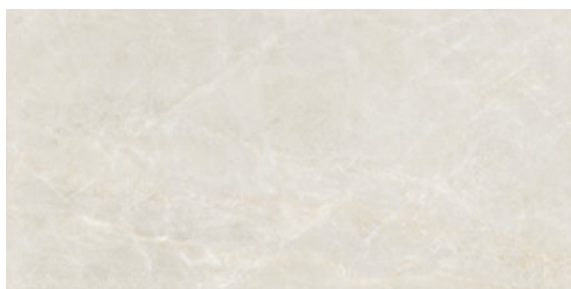

CREAM PULIDO 120x120 RC
G.192 | Polis | Terre Neutre
Rectifié.

WHITE MATE 120x120 RC
G.201 | MAT | Terre Neutre
Rectifié.

PEARL MATE 120x120 RC
G.201 | MAT | Terre Neutre
Rectifié.

CREAM MATE 120x120 RC
G.201 | MAT | Terre Neutre
Rectifié.

75x150 Rc / 30"x59"

WHITE PULIDO 75x150 RC
G.200 | Polis | Terre Neutre
Rectifié.

PEARL PULIDO 75x150 RC
G.200 | Polis | Terre Neutre
Rectifié.

CREAM PULIDO 75x150 RC
G.200 | Polis | Terre Neutre
Rectifié.