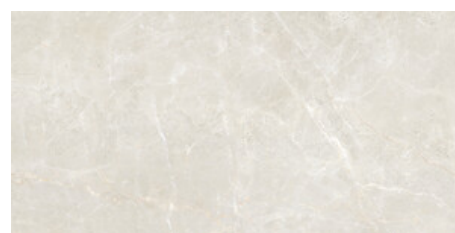

WHITE PULIDO 60x120 SL RC
G.177 | Polis | Terre Neutre
Rectifié.

PEARL PULIDO 60x120 SL RC
G.177 | Polis | Terre Neutre
Rectifié.

CREAM PULIDO 60x120 SL RC
G.177 | Polis | Terre Neutre
Rectifié.

30x90 Rc / 12"x36"