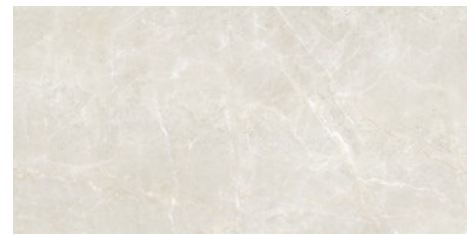

CREAM PULIDO 60x120 SL RC
G.177 | Polis | Terre Neutre
Rectifié.