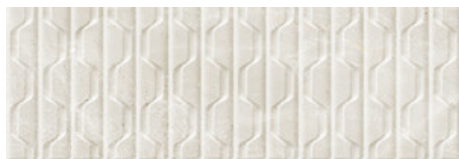

**CREAM BRILLO 30x90 RC**  
G.104 | BRILLANT | Pâte blanche  
Rectifié.

**WHITE BRILLO 30x90 RC**  
G.104 | BRILLANT | Pâte blanche  
Rectifié.

**PEARL BRILLO 30x90 RC**  
G.104 | BRILLANT | Pâte blanche  
Rectifié.

**ZIMA CREAM MATE 30x90 RC**  
G.112 | MAT | Pâte blanche  
Rectifié.

**ZIMA WHITE MATE 30x90 RC**  
G.112 | MAT | Pâte blanche  
Rectifié.

**ZIMA PEARL MATE 30x90 RC**  
G.112 | MAT | Pâte blanche  
Rectifié.