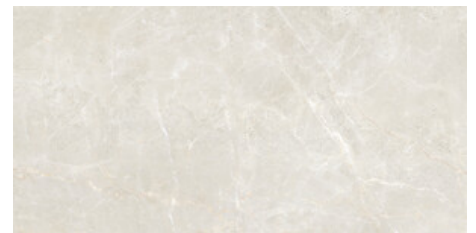

**CREAM MATE 60x120 SL RC**  
: | MAT | Terre Neutre  
Rectifié.

**WHITE PULIDO 60x120 SL RC**  
G.177 | Polis | Terre Neutre  
Rectifié.

**PEARL PULIDO 60x120 SL RC**  
G.177 | Polis | Terre Neutre  
Rectifié.