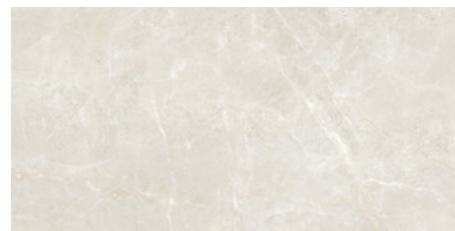

CREAM MATE 60x120 SL RC
G.1093 | MAT | Terre Neutre
Rectifié.