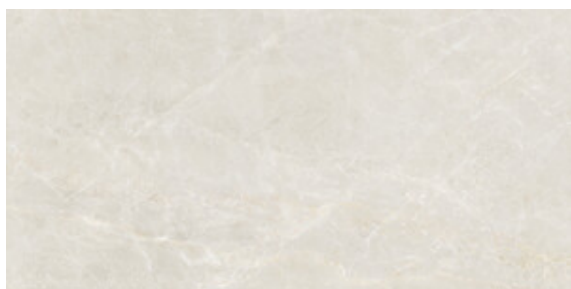

**CREAM MATE 120x120 RC**  
G.201 | MAT | Terre Neutre  
Rectifié.

**75x150 Rc / 30"x59"**

---

**WHITE PULIDO 75x150 RC**  
G.200 | Polis | Terre Neutre  
Rectifié.

**PEARL PULIDO 75x150 RC**  
G.200 | Polis | Terre Neutre  
Rectifié.