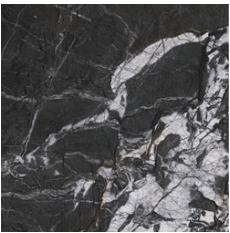

60x120 SI Rc / 24"x48"

BLACK MATE 60x120 SL RC

G.90 | MAT | Masse Coloré
Rectifié.

60x60 SI Rc / 24"x24"

BLACK MATE 60x60 SL RC

G.81 | MAT | Masse Coloré
Rectifié.

Nez De Marche

Grès Cérame