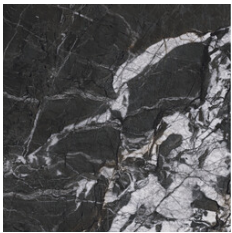

60x120 SI Rc / 24"x48"

BLACK MATE 60x120 SL RC

G.90 | MAT | Masse Coloré
Rectifié.

60x60 SI Rc / 24"x24"

BLACK MATE 60x60 SL RC

G.81 | MAT | Masse Coloré
Rectifié.

Nez De Marche

Grès Cérame