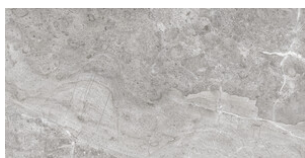

Série **Ariane**

60x60 XS / 24"x24"

60x60 SL / 24"x24"

30x60 / 12"x24"

60x60 Xs / 24"x24"

ALMOND MATE 60x60 XS
G.69 | MAT | Terre Neutre

PEARL MATE 60x60 XS
G.69 | MAT | Terre Neutre

60x60 SI / 24"x24"

ALMOND MATE 60x60 SL
G.66 | MAT | Terre Neutre

PEARL MATE 60x60 SL
G.66 | MAT | Terre Neutre

30x60 / 12"x24"

ALMOND MATE 30x60
G.74 | MAT | Pâte blanche

PEARL MATE 30x60
G.74 | MAT | Pâte blanche

SILICA ALMOND MATE 30x60
G.73 | MAT | Pâte blanche

SILICA PEARL MATE 30x60
G.73 | MAT | Pâte blanche

Nez De Marche

Grès Cérame

RODAPIÉ 7,5X60
| 60X60 / 24"x24"

PELDAÑO ROMO 60X60
| 60X60 / 24"x24"

PELDAÑO ANGULO ROMO 60X60
| 60X60 / 24"x24"

PELDAÑO GRADONE RECTO 60X60
| 60X60 / 24"x24"