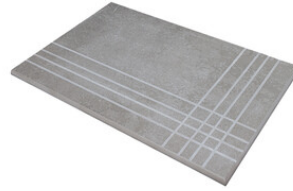

---

**ALMOND MATE 30x60**  
G.74 | MAT | Pâte blanche

**PEARL MATE 30x60**  
G.74 | MAT | Pâte blanche

**SILICA ALMOND MATE 30x60**  
G.73 | MAT | Pâte blanche

**SILICA PEARL MATE 30x60**  
G.73 | MAT | Pâte blanche

**Nez De Marche**

Grès Cérame

**RODAPIÉ 7,5X60**  
| 60X60 / 24"x24"

**PELDAÑO ROMO 60X60**  
| 60X60 / 24"x24"

**PELDAÑO ANGULO ROMO 60X60**  
| 60X60 / 24"x24"

**PELDAÑO GRADONE RECTO 60X60**  
| 60X60 / 24"x24"

**PELDAÑO ANGULO GRADONE RECTO 60X60**  
| 60X60 / 24"x24"

Galerie