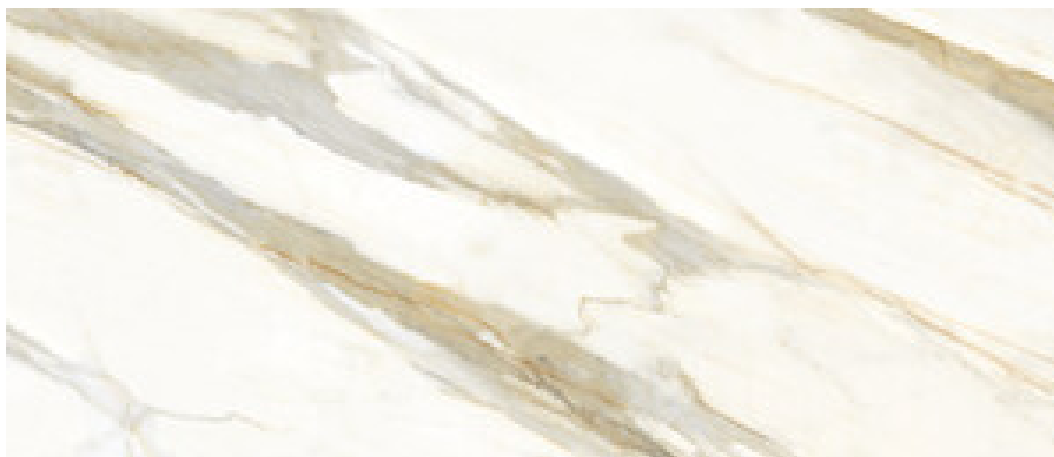

Série **Anubis**

120x280 RC / 48"x111"

60x120 RC / 24"x48"

120x280 Rc / 48"x111"

GOLD PULIDO 120X280 RC

G.196 | Polis | Masse Coloré
Rectifié.

60x120 Rc / 24"x48"

GOLD PULIDO 60x120 RC