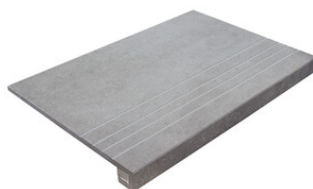

PELDAÑO ANGULO ROMO 60X120
| 60X120 / 24"x48"

PELDAÑO GRADONE RECTO 30X60
| 30X60 / 12"x24"

PELDAÑO GRADONE RECTO 60X120
| 60X120 / 24"x48"

PELDAÑO GRADONE RECTO 60X60
| 60X60 / 24"x24"

PELDAÑO GRADONE RECTO 90X90
| 90X90 / 36"x36"

PELDAÑO ANGULO GRADONE RECTO 30X60
| 30X60 / 12"x24"

PELDAÑO ANGULO GRADONE RECTO 60X120
| 60X120 / 24"x48"

PELDAÑO ANGULO GRADONE RECTO 60X60
| 60X60 / 24"x24"

PELDAÑO ANGULO GRADONE RECTO 90X90
| 90X90 / 36"x36"