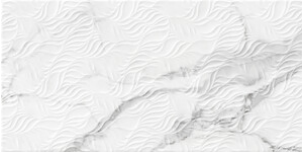

30x90 Rc / 12"x36"

WHITE BRILLO 30x90 RC
G.104 | BRILLANT | Pâte blanche
Rectifié.

PYRAMID WHITE BRILLO 30x90 RC
G.112 | BRILLANT | Pâte blanche
Rectifié.

30x60 / 12"x24"

WHITE MATE 30x60
G.74 | MAT | Pâte blanche

WHITE BRILLO 30x60
G.74 | BRILLANT | Pâte blanche

LEAVES WHITE MATE 30x60
G.73 | MAT | Pâte blanche

LEAVES WHITE BRILLO 30x60
G.73 | BRILLANT | Pâte blanche

30x30 / 12"x12"

MOSAICO WHITE BRILLO 30x30
SP2037 | BRILLANT |