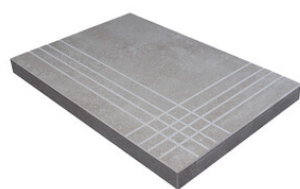

PELDAÑO ANGULO ROMO 60X120
| 60X120 / 24"x48"

PELDAÑO GRADONE RECTO 30X60
| 30X60 / 12"x24"

PELDAÑO GRADONE RECTO 60X120
| 60X120 / 24"x48"

PELDAÑO GRADONE RECTO 60X60
| 60X60 / 24"x24"

PELDAÑO GRADONE RECTO 90X90
| 90X90 / 36"x36"

PELDAÑO ANGULO GRADONE RECTO 30X60
| 30X60 / 12"x24"

PELDAÑO ANGULO GRADONE RECTO 60X120
| 60X120 / 24"x48"

PELDAÑO ANGULO GRADONE RECTO 60X60
| 60X60 / 24"x24"

PELDAÑO ANGULO GRADONE RECTO 90X90
| 90X90 / 36"x36"