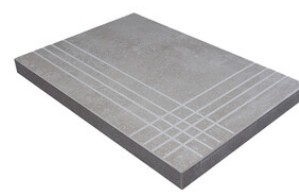

PELDAÑO ANGULO ROMO 60X120
| 60X120 / 24"x48"

PELDAÑO GRADONE RECTO 30X60
| 30X60 / 12"x24"

PELDAÑO GRADONE RECTO 60X120
| 60X120 / 24"x48"

PELDAÑO GRADONE RECTO 60X60
| 60X60 / 24"x24"

PELDAÑO GRADONE RECTO 90X90
| 90X90 / 36"x36"

PELDAÑO ANGULO GRADONE RECTO 30X60
| 30X60 / 12"x24"

PELDAÑO ANGULO GRADONE RECTO 60X120
| 60X120 / 24"x48"

PELDAÑO ANGULO GRADONE RECTO 60X60
| 60X60 / 24"x24"

PELDAÑO ANGULO GRADONE RECTO 90X90
| 90X90 / 36"x36"