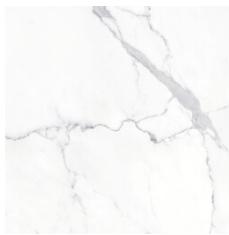

Série Anima

60x120 SL RC / 24"x48"

60x60 SL / 24"x24"

60x60 XS RC / 24"x24"

30x90 RC / 12"x36"

30x60 / 12"x24"

60x120 SI Rc / 24"x48"

WHITE MATE 60x120 SL RC
G.1093 | MAT | Terre Neutre
Rectifié.

60x60 SI / 24"x24"

WHITE BRILLO 60x60 SL
G.109 | BRILLANT | Terre Neutre

WHITE MATE 60x60 SL
G.66 | MAT | Terre Neutre

60x60 Xs Rc / 24"x24"

WHITE BRILLO 60x60 XS RC
G.77 | BRILLANT | Terre Neutre
Rectifié.

30x90 Rc / 12"x36"

WHITE BRILLO 30x90 RC
G.104 | BRILLANT | Pâte blanche
Rectifié.

PYRAMID WHITE BRILLO 30x90 RC
G.112 | BRILLANT | Pâte blanche
Rectifié.

30x60 / 12"x24"

WHITE MATE 30x60
G.74 | MAT | Pâte blanche