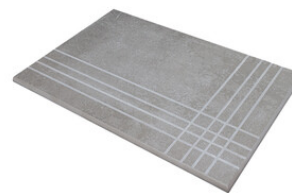

26x27 / 11"x11"

HEXAGON WHITE BRILLO 26x27
SP2051 | BRILLANT |

Nez De Marche

Grès Cérame

RODAPIÉ 7,5X60
| 30X60 / 12"x24"
| 60X60 / 24"x24"

RODAPIÉ 10X60
| 60X120 / 24"x48"

RODAPIÉ 11X90
| 90X90 / 36"x36"

PELDAÑO ROMO 30X60
| 30X60 / 12"x24"

PELDAÑO ROMO 60X120
| 60X120 / 24"x48"

PELDAÑO ROMO 60X60
| 60X60 / 24"x24"

PELDAÑO ROMO 90X90
| 90X90 / 36"x36"

PELDAÑO ANGULO ROMO 30X60
| 30X60 / 12"x24"

PELDAÑO ANGULO ROMO 60X60
| 60X60 / 24"x24"

PELDAÑO ANGULO ROMO 90X90
| 90X90 / 36"x36"