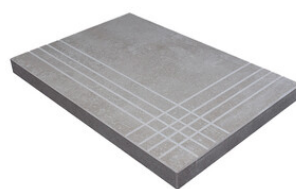

PELDAÑO ANGULO ROMO 60X120
| 60X120 / 24"x48"

PELDAÑO GRADONE RECTO 30X60
| 30X60 / 12"x24"

PELDAÑO GRADONE RECTO 60X120
| 60X120 / 24"x48"

PELDAÑO GRADONE RECTO 60X60
| 60X60 / 24"x24"

PELDAÑO GRADONE RECTO 90X90
| 90X90 / 36"x36"

PELDAÑO ANGULO GRADONE RECTO 30X60
| 30X60 / 12"x24"

PELDAÑO ANGULO GRADONE RECTO 60X120
| 60X120 / 24"x48"

PELDAÑO ANGULO GRADONE RECTO 60X60
| 60X60 / 24"x24"

PELDAÑO ANGULO GRADONE RECTO 90X90
| 90X90 / 36"x36"