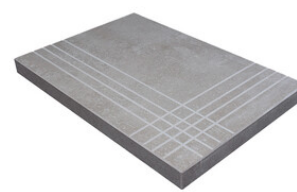

PELDAÑO ANGULO ROMO 60X120
| 60X120 / 24"x48"

PELDAÑO GRADONE RECTO 30X60
| 30X60 / 12"x24"

PELDAÑO GRADONE RECTO 60X120
| 60X120 / 24"x48"

PELDAÑO GRADONE RECTO 60X60
| 60X60 / 24"x24"

PELDAÑO GRADONE RECTO 90X90
| 90X90 / 36"x36"

PELDAÑO ANGULO GRADONE RECTO 30X60
| 30X60 / 12"x24"

PELDAÑO ANGULO GRADONE RECTO 60X120
| 60X120 / 24"x48"

PELDAÑO ANGULO GRADONE RECTO 60X60
| 60X60 / 24"x24"

PELDAÑO ANGULO GRADONE RECTO 90X90
| 90X90 / 36"x36"