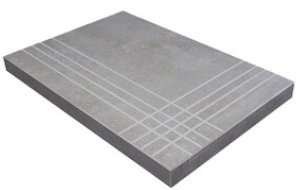

RODAPIÉ 7,5X60 PULIDO
| 60X60 / 24"x24"

PELDAÑO ROMO 60X120
| 60X120 / 24"x48"

PELDAÑO ROMO 60X60
| 60X60 / 24"x24"

PELDAÑO ANGULO ROMO 60X60
| 60X60 / 24"x24"

PELDAÑO ANGULO ROMO 60X120
| 60X120 / 24"x48"

PELDAÑO GRADONE RECTO 60X120
| 60X120 / 24"x48"

PELDAÑO GRADONE RECTO 60X60
| 60X60 / 24"x24"

PELDAÑO ANGULO GRADONE RECTO 60X120
| 60X120 / 24"x48"

PELDAÑO ANGULO GRADONE RECTO 60X60
| 60X60 / 24"x24"

Galerie