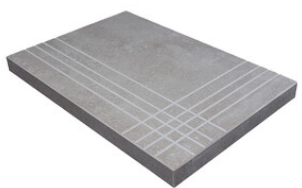

RODAPIÉ 7.5X60 PULIDO
| 60X60 / 24"x24"

PELDAÑO ROMO 60X120
| 60X120 / 24"x48"

PELDAÑO ROMO 60X60
| 60X60 / 24"x24"

PELDAÑO ANGULO ROMO 60X60
| 60X60 / 24"x24"

PELDAÑO ANGULO ROMO 60X120
| 60X120 / 24"x48"

PELDAÑO GRADONE RECTO 60X120
| 60X120 / 24"x48"

PELDAÑO GRADONE RECTO 60X60
| 60X60 / 24"x24"

PELDAÑO ANGULO GRADONE RECTO 60X120
| 60X120 / 24"x48"

PELDAÑO ANGULO GRADONE RECTO 60X60
| 60X60 / 24"x24"

Galerie