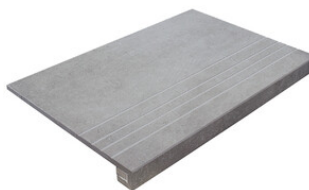

RODAPIÉ 7,5X60 PULIDO
| 60X60 / 24"x24"

PELDAÑO ROMO 60X120
| 60X120 / 24"x48"

PELDAÑO ROMO 60X60
| 60X60 / 24"x24"

PELDAÑO ANGULO ROMO 60X60
| 60X60 / 24"x24"

PELDAÑO ANGULO ROMO 60X120
| 60X120 / 24"x48"