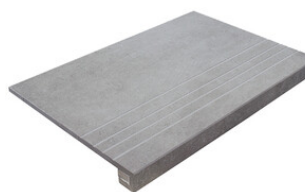

PELDAÑO GRADONE RECTO 60X60
| 60X60 / 24"x24"