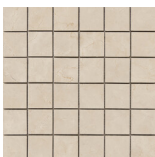

---

**CREAM PULIDO 60x120 RC**  
G.177 | Polis | Terre Neutre  
Rectifié.

**CREAM MATE 60x120 RC**  
G.1093 | MAT | Terre Neutre  
Rectifié.

60x60 Rc / 24"x24"

---

**CREAM PULIDO 60x60 RC**  
G.171 | Polis | Terre Neutre  
Rectifié.

**CREAM MATE 60x60 RC**  
G.1077 | MAT | Terre Neutre  
Rectifié.

32,5x22,5 /

---

**HEXAGON AMPLE PULIDO 32,5x22,5**  
SP2046 | Polis |

30x30 / 12"x12"

---

**MOSAICO CREAM PULIDO 30x30**  
SP2037 | Polis |

**MOSAICO CREAM MATE 30x30**  
SP2037 | MAT |

26x27 / 11"x11"

**HEXAGON CREAM PULIDO 26X27**  
SP2051 | Polis |

Nez De Marche

Grès Cérame

**RODAPIÉ 10X120 PULIDO**  
| 120X120 / 48"x48"

**RODAPIÉ 10X60**  
| 60X120 / 24"x48"

**RODAPIÉ 10X60 PULIDO**  
| 60X120 / 24"x48"