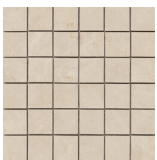

# Série Amazon

120x120 RC / 48"x48"

60x120 RC / 24"x48"

60x60 RC / 24"x24"

120x120 Rc / 48"x48"

---

**CREAM PULIDO 120x120 RC**  
G.192 | Polis | Terre Neutre  
Rectifié.

60x120 Rc / 24"x48"

---

**CREAM PULIDO 60x120 RC**  
G.177 | Polis | Terre Neutre  
Rectifié.

**CREAM MATE 60x120 RC**  
G.1093 | MAT | Terre Neutre  
Rectifié.

60x60 Rc / 24"x24"

---

**CREAM PULIDO 60x60 RC**  
G.171 | Polis | Terre Neutre  
Rectifié.

**CREAM MATE 60x60 RC**  
G.1077 | MAT | Terre Neutre  
Rectifié.

32,5x22,5 /

---

**HEXAGON AMPLE PULIDO 32,5x22,5**  
SP2046 | Polis |

30x30 / 12"x12"

---

**MOSAICO CREAM PULIDO 30x30**  
SP2037 | Polis |

**MOSAICO CREAM MATE 30x30**  
SP2037 | MAT |

26x27 / 11"x11"

**HEXAGON CREAM PULIDO 26X27**  
SP2051 | Polis |

Nez De Marche

Grès Cérame

**RODAPIÉ 10X120 PULIDO**  
| 120X120 / 48"x48"

**RODAPIÉ 10X60**  
| 60X120 / 24"x48"

**RODAPIÉ 10X60 PULIDO**  
| 60X120 / 24"x48"