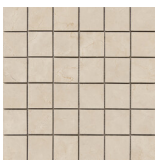

Série Amazon

120x120 RC / 48"x48"

60x120 RC / 24"x48"

60x60 RC / 24"x24"

120x120 Rc / 48"x48"

CREAM PULIDO 120x120 RC
G.192 | Polis | Terre Neutre
Rectifié.

60x120 Rc / 24"x48"

CREAM PULIDO 60x120 RC
G.177 | Polis | Terre Neutre
Rectifié.

60x60 Rc / 24"x24"

CREAM PULIDO 60x60 RC
G.171 | Polis | Terre Neutre
Rectifié.

32,5x22,5 /

HEXAGON AMPLE PULIDO 32,5x22,5
SP2046 | Polis |

30x30 / 12"x12"

MOSAICO CREAM PULIDO 30x30
SP2037 | Polis |

MOSAICO CREAM MATE 30x30
SP2037 | MAT |

26x27 / 11"x11"

HEXAGON CREAM PULIDO 26X27
SP2051 | Polis |

Nez De Marche

Grès Cérame

RODAPIÉ 10X120 PULIDO
| 120X120 / 48"x48"

RODAPIÉ 10X60
| 60X120 / 24"x48"

RODAPIÉ 10X60 PULIDO
| 60X120 / 24"x48"

RODAPIÉ 7,5X60
| 60X60 / 24"x24"