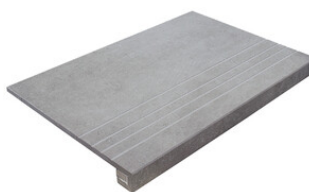

RODAPIÉ 7.5X60 PULIDO
| 60X60 / 24"x24"

PELDAÑO ROMO 60X120
| 60X120 / 24"x48"

PELDAÑO ROMO 60X60
| 60X60 / 24"x24"

PELDAÑO ANGULO ROMO 60X60
| 60X60 / 24"x24"

PELDAÑO ANGULO ROMO 60X120
| 60X120 / 24"x48"