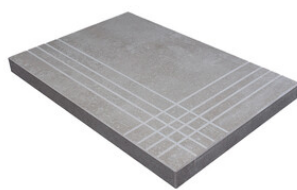

PELDAÑO ANGULO ROMO 60X120
| 60X120 / 24"x48"

PELDAÑO GRADONE RECTO 60X120
| 60X120 / 24"x48"

PELDAÑO GRADONE RECTO 75X75
| 75X75 / 30"x30"

PELDAÑO ANGULO GRADONE RECTO 60X120
| 60X120 / 24"x48"

PELDAÑO ANGULO GRADONE RECTO 75X75
| 75X75 / 30"x30"