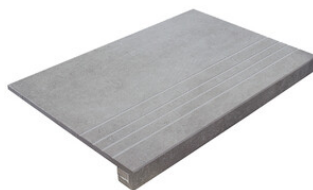

PELDAÑO ANGULO GRADONE RECTO 60X120
| 60X120 / 24"x48"