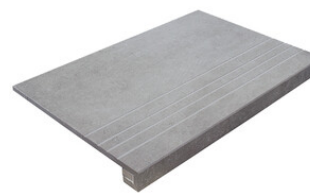

PELDAÑO GRADONE RECTO 75X75
| 75X75 / 30"x30"