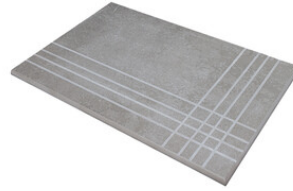

Série **Acadia**

25x150 RC / 10"x59"

25x150 SL RC / 10"x59"

25x150 Rc / 10"x59"

PERLA MATE 25x150 RC N-PLUS

G.148 | MAT | Terre Neutre
Rectifié.

ROBLE MATE 25x150 RC N-PLUS

G.148 | MAT | Terre Neutre
Rectifié.

NOGAL MATE 25x150 RC N-PLUS

G.148 | MAT | Terre Neutre
Rectifié.

25x150 SI Rc / 10"x59"

PERLA MATE 25x150 SL RC N-PLUS

G.148 | MAT | Terre Neutre
Rectifié.

ROBLE MATE 25x150 SL RC N-PLUS

G.148 | MAT | Terre Neutre
Rectifié.

NOGAL MATE 25X150 SL RC N-PLUS

G.148 | MAT | Terre Neutre
Rectifié.

Nez De Marche

Grès Cérame

RODAPIÉ 8X75
| 25X150 / 10"x59"

PELDAÑO ROMO 25X150
| 25X150 / 10"x59"

PELDAÑO ANGULO ROMO 25X150
| 25X150 / 10"x59"

PELDAÑO GRADONE RECTO 25X150
| 25X150 / 10"x59"

PELDAÑO ANGULO GRADONE RECTO 25X150
| 25X150 / 10"x59"

Galerie