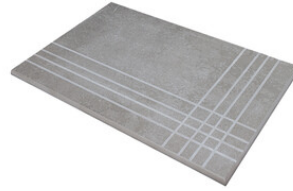

Série **Acadia**

25x150 RC / 10"x59"

25x150 SL RC / 10"x59"

25x150 Rc / 10"x59"

ROBLE MATE 25x150 RC N-PLUS

G.148 | MAT | Terre Neutre
Rectifié.

25x150 SI Rc / 10"x59"

ROBLE MATE 25x150 SL RC N-PLUS

G.148 | MAT | Terre Neutre
Rectifié.

Nez De Marche

Grès Cérame

RODAPIÉ 8X75
| 25X150 / 10"x59"

PELDAÑO ROMO 25X150
| 25X150 / 10"x59"

PELDAÑO ANGULO ROMO 25X150
| 25X150 / 10"x59"

PELDAÑO GRADONE RECTO 25X150
| 25X150 / 10"x59"

PELDAÑO ANGULO GRADONE RECTO 25X150
| 25X150 / 10"x59"

Galerie