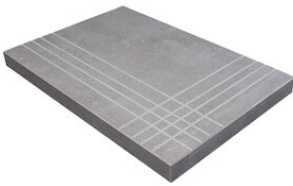

Série **Acadia**

25x150 RC / 10"x59"

25x150 SL RC / 10"x59"

25x150 Rc / 10"x59"

ROBLE MATE 25x150 RC N-PLUS

G.148 | MAT | Terre Neutre
Rectifié.

25x150 SI Rc / 10"x59"

ROBLE MATE 25x150 SL RC N-PLUS

G.148 | MAT | Terre Neutre
Rectifié.

Nez De Marche

Grès Cérame

RODAPIÉ 8X75
| 25X150 / 10"x59"

PELDAÑO ROMO 25X150
| 25X150 / 10"x59"

PELDAÑO ANGULO ROMO 25X150
| 25X150 / 10"x59"

PELDAÑO GRADONE RECTO 25X150
| 25X150 / 10"x59"

PELDAÑO ANGULO GRADONE RECTO 25X150
| 25X150 / 10"x59"

Galerie