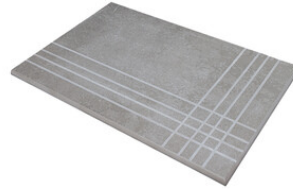

# Série Acadia

25x150 RC / 10"x59"

25x150 SL RC / 10"x59"

---

**25x150 Rc / 10"x59"**

---

**PERLA MATE 25x150 RC N-PLUS**

G.148 | MAT | Terre Neutre  
Rectifié.

**ROBLE MATE 25x150 RC N-PLUS**

G.148 | MAT | Terre Neutre  
Rectifié.

**NOGAL MATE 25x150 RC N-PLUS**

G.148 | MAT | Terre Neutre  
Rectifié.

---

**25x150 SI Rc / 10"x59"**

---

**PERLA MATE 25X150 SL RC N-PLUS**

G.148 | MAT | Terre Neutre  
Rectifié.

**ROBLE MATE 25X150 SL RC N-PLUS**

G.148 | MAT | Terre Neutre  
Rectifié.

**NOGAL MATE 25X150 SL RC N-PLUS**

G.148 | MAT | Terre Neutre  
Rectifié.

**Nez De Marche**

Grès Cérame

**RODAPIÉ 8X75**  
| 25X150 / 10"x59"

**PELDAÑO ROMO 25X150**  
| 25X150 / 10"x59"

**PELDAÑO ANGULO ROMO 25X150**  
| 25X150 / 10"x59"

**PELDAÑO GRADONE RECTO 25X150**  
| 25X150 / 10"x59"

**PELDAÑO ANGULO GRADONE RECTO 25X150**  
| 25X150 / 10"x59"