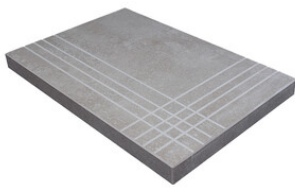

Série **Acadia**

25x150 RC / 10"x59"

25x150 SL RC / 10"x59"

25x150 Rc / 10"x59"

PERLA MATE 25x150 RC N-PLUS

G.148 | MAT | Terre Neutre
Rectifié.

ROBLE MATE 25x150 RC N-PLUS

G.148 | MAT | Terre Neutre
Rectifié.

NOGAL MATE 25x150 RC N-PLUS

G.148 | MAT | Terre Neutre
Rectifié.

25x150 SI Rc / 10"x59"

PERLA MATE 25x150 SL RC N-PLUS

G.148 | MAT | Terre Neutre
Rectifié.

ROBLE MATE 25x150 SL RC N-PLUS

G.148 | MAT | Terre Neutre
Rectifié.

NOGAL MATE 25X150 SL RC N-PLUS

G.148 | MAT | Terre Neutre
Rectifié.

Nez De Marche

Grès Cérame

RODAPIÉ 8X75
| 25X150 / 10"x59"

PELDAÑO ROMO 25X150
| 25X150 / 10"x59"

PELDAÑO ANGULO ROMO 25X150
| 25X150 / 10"x59"

PELDAÑO GRADONE RECTO 25X150
| 25X150 / 10"x59"

PELDAÑO ANGULO GRADONE RECTO 25X150
| 25X150 / 10"x59"

Galerie