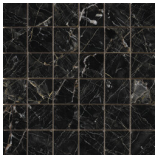

120x280 Rc / 48"x111"

BLACK PULIDO 120X280 RC
G.196 | Polis | Masse Coloré
Rectifié.

120x120 Rc / 48"x48"

BLACK PULIDO GRANILLA 120x120

RC

G.157 | Polissage de premi re qualit  | Terre Neutre Rectifi .

60x120 Rc / 24"x48"

BLACK PULIDO GRANILLA 60x120

RC

G.155 | Polissage de premi re qualit  | Terre Neutre Rectifi .

32,5x22,5 /

HEXAGON AMPLE BLACK PULIDO
32,5X22,5
SP2046 | Polis |

30x30 / 12"x12"

MOSAICO BLACK PULIDO 30x30
SP2041 | Polis |

26x27 / 11"x11"

HEXAGON BLACK PULIDO 26X27
SP2054 | Polis |

Nez De Marche

Grès Cérame

RODAPIÉ 10X120 PULIDO
| 120X120 / 48"x48"

RODAPIÉ 10X60 PULIDO
| 60X120 / 24"x48"

Galerie