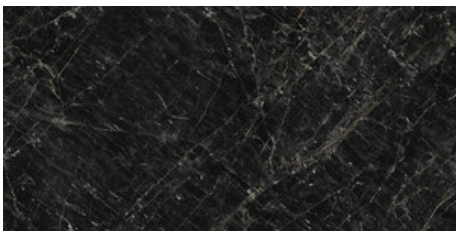

60x120 Rc / 24"x48"

BLACK PULIDO GRANILLA 60x120

RC

G.155 | Polissage de premi re qualit  | Terre Neutre Rectifi .