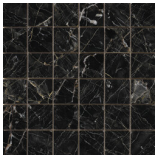

**120x280 Rc / 48"x111"**

**BLACK PULIDO 120X280 RC**  
G.196 | Polis | Masse Coloré  
Rectifié.

---

**120x120 Rc / 48"x48"**

---

**BLACK PULIDO GRANILLA 120x120**

**RC**

G.157 | Polissage de premi re qualit  | Terre Neutre Rectifi .

---

**60x120 Rc / 24"x48"**

---

**BLACK PULIDO GRANILLA 60x120**

**RC**

G.155 | Polissage de premi re qualit  | Terre Neutre Rectifi .

**32,5x22,5 /**

---

**HEXAGON AMPLE BLACK PULIDO**  
**32,5X22,5**  
SP2046 | Polis |

**30x30 / 12"x12"**

---

**MOSAICO BLACK PULIDO 30x30**  
SP2037 | Polis |

**26x27 / 11"x11"**

---

**HEXAGON BLACK PULIDO 26X27**  
SP2054 | Polis |