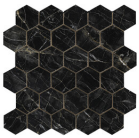

**HEXAGON AMPLE BLACK PULIDO**  
**32,5X22,5**  
SP2046 | Polis |

**30x30 / 12"x12"**

---

**MOSAICO BLACK PULIDO 30x30**  
SP2037 | Polis |

**26x27 / 11"x11"**

---

**HEXAGON BLACK PULIDO 26X27**  
SP2054 | Polis |