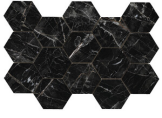

---

**60x120 Rc / 24"x48"**

---

**BLACK PULIDO GRANILLA 60x120**

**RC**

G.155 | Polissage de premi re qualit  | Terre Neutre Rectifi .

**32,5x22,5 /**

---

**HEXAGON AMPLE BLACK PULIDO**  
**32,5X22,5**  
SP2046 | Polis |

**30x30 / 12"x12"**

---

**MOSAICO BLACK PULIDO 30x30**  
SP2041 | Polis |

**26x27 / 11"x11"**

---

**HEXAGON BLACK PULIDO 26X27**  
SP2054 | Polis |