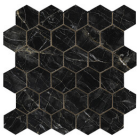

120x280 Rc / 48"x111"

BLACK PULIDO 120X280 RC
G.196 | Polis | Masse Coloré
Rectifié.

120x120 Rc / 48"x48"

BLACK PULIDO GRANILLA 120x120

RC

G.157 | Polissage de premi re qualit  | Terre Neutre Rectifi .

60x120 Rc / 24"x48"

BLACK PULIDO GRANILLA 60x120

RC

G.155 | Polissage de premi re qualit  | Terre Neutre Rectifi .

32,5x22,5 /

HEXAGON AMPLE BLACK PULIDO
32,5X22,5
SP2046 | Polis |

30x30 / 12"x12"

MOSAICO BLACK PULIDO 30x30
SP2037 | Polis |

26x27 / 11"x11"

HEXAGON BLACK PULIDO 26X27
SP2054 | Polis |

Nez De Marche

Grès Cérame

RODAPIÉ 10X120 PULIDO
| 120X120 / 48"x48"

RODAPIÉ 10X60 PULIDO
| 60X120 / 24"x48"

Galerie