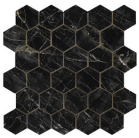

**HEXAGON AMPLE BLACK PULIDO**  
**32,5X22,5**  
SP2046 | Polis |

**30x30 / 12"x12"**

---

**MOSAICO BLACK PULIDO 30x30**  
SP2041 | Polis |

**26x27 / 11"x11"**

---

**HEXAGON BLACK PULIDO 26X27**  
SP2054 | Polis |