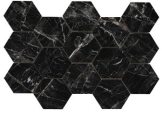

120x280 Rc / 48"x111"

BLACK PULIDO 120X280 RC
G.196 | Polis | Masse Coloré
Rectifié.

120x120 Rc / 48"x48"

BLACK PULIDO GRANILLA 120x120

RC

G.157 | Polissage de premi re qualit  | Terre Neutre Rectifi .

60x120 Rc / 24"x48"

BLACK PULIDO GRANILLA 60x120

RC

G.155 | Polissage de premi re qualit  | Terre Neutre Rectifi .

32,5x22,5 /

HEXAGON AMPLE BLACK PULIDO
32,5X22,5
SP2046 | Polis |

30x30 / 12"x12"

MOSAICO BLACK PULIDO 30x30
SP2041 | Polis |

26x27 / 11"x11"

HEXAGON BLACK PULIDO 26X27
SP2054 | Polis |

Nez De Marche

Grès Cérame

RODAPIÉ 10X120 PULIDO
| 120X120 / 48"x48"

RODAPIÉ 10X60 PULIDO
| 60X120 / 24"x48"

Galerie