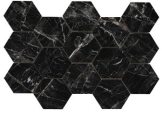

120x280 Rc / 48"x111"

BLACK PULIDO 120X280 RC
G.196 | Polis | Masse Coloré
Rectifié.

120x120 Rc / 48"x48"

BLACK PULIDO GRANILLA 120x120

RC

G.157 | Polissage de premi re qualit  | Terre Neutre Rectifi .

60x120 Rc / 24"x48"

BLACK PULIDO GRANILLA 60x120

RC

G.155 | Polissage de premi re qualit  | Terre Neutre Rectifi .

32,5x22,5 /

HEXAGON AMPLE BLACK PULIDO
32,5X22,5
SP2046 | Polis |

30x30 / 12"x12"

MOSAICO BLACK PULIDO 30x30
SP2037 | Polis |

26x27 / 11"x11"

HEXAGON BLACK PULIDO 26X27
SP2054 | Polis |

Nez De Marche

Grès Cérame

RODAPIÉ 10X120 PULIDO
| 120X120 / 48"x48"

RODAPIÉ 10X60 PULIDO
| 60X120 / 24"x48"

Galerie