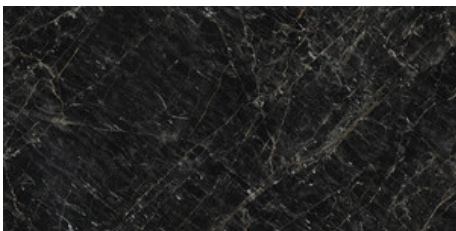

120x280 Rc / 48"x111"

BLACK PULIDO 120X280 RC
G.196 | Polis | Masse Coloré
Rectifié.

120x120 Rc / 48"x48"

BLACK PULIDO GRANILLA 120x120

RC

G.157 | Polissage de premi re qualit  | Terre Neutre Rectifi .

60x120 Rc / 24"x48"