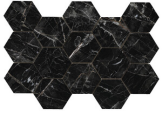

---

**60x120 Rc / 24"x48"**

---

**BLACK PULIDO GRANILLA 60x120**

**RC**

G.155 | Polissage de premi re qualit  | Terre Neutre Rectifi .

**32,5x22,5 /**

---

**HEXAGON AMPLE BLACK PULIDO**  
**32,5X22,5**  
SP2046 | Polis |

**30x30 / 12"x12"**

---

**MOSAICO BLACK PULIDO 30x30**  
SP2037 | Polis |

**26x27 / 11"x11"**

---

**HEXAGON BLACK PULIDO 26X27**  
SP2054 | Polis |