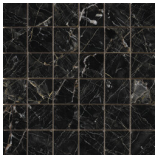

120x280 Rc / 48"x111"

BLACK PULIDO 120X280 RC
G.196 | Polis | Masse Coloré
Rectifié.

120x120 Rc / 48"x48"

BLACK PULIDO GRANILLA 120x120

RC

G.157 | Polissage de premi re qualit  | Terre Neutre Rectifi .

60x120 Rc / 24"x48"

BLACK PULIDO GRANILLA 60x120

RC

G.155 | Polissage de premi re qualit  | Terre Neutre Rectifi .

32,5x22,5 /

HEXAGON AMPLE BLACK PULIDO
32,5X22,5
SP2046 | Polis |

30x30 / 12"x12"

MOSAICO BLACK PULIDO 30x30
SP2037 | Polis |

26x27 / 11"x11"

HEXAGON BLACK PULIDO 26X27
SP2054 | Polis |

Nez De Marche

Grès Cérame

RODAPIÉ 10X120 PULIDO
| 120X120 / 48"x48"

RODAPIÉ 10X60 PULIDO
| 60X120 / 24"x48"

Galerie