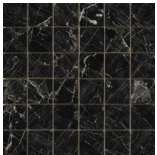

**120x280 Rc / 48"x111"**

**BLACK PULIDO 120X280 RC**  
G.196 | Polis | Masse Coloré  
Rectifié.

---

**120x120 Rc / 48"x48"**

---

**BLACK PULIDO GRANILLA 120x120**

**RC**

G.157 | Polissage de premi re qualit  | Terre Neutre Rectifi .

---

**60x120 Rc / 24"x48"**

---

**BLACK PULIDO GRANILLA 60x120**

**RC**

G.155 | Polissage de premi re qualit  | Terre Neutre Rectifi .

**32,5x22,5 /**

---

**HEXAGON AMPLE BLACK PULIDO**  
**32,5X22,5**  
SP2046 | Polis |

**30x30 / 12"x12"**

---

**MOSAICO BLACK PULIDO 30x30**  
SP2041 | Polis |

**26x27 / 11"x11"**

---

**HEXAGON BLACK PULIDO 26X27**  
SP2054 | Polis |