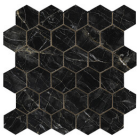

120x280 Rc / 48"x111"

BLACK PULIDO 120X280 RC
G.196 | Polis | Masse Coloré
Rectifié.

120x120 Rc / 48"x48"

BLACK PULIDO GRANILLA 120x120

RC

G.157 | Polissage de premi re qualit  | Terre Neutre Rectifi .

60x120 Rc / 24"x48"

BLACK PULIDO GRANILLA 60x120

RC

G.155 | Polissage de premi re qualit  | Terre Neutre Rectifi .

32,5x22,5 /

HEXAGON AMPLE BLACK PULIDO
32,5X22,5
SP2046 | Polis |

30x30 / 12"x12"

MOSAICO BLACK PULIDO 30x30
SP2041 | Polis |

26x27 / 11"x11"

HEXAGON BLACK PULIDO 26X27
SP2054 | Polis |

Nez De Marche

Grès Cérame

RODAPIÉ 10X120 PULIDO
| 120X120 / 48"x48"

RODAPIÉ 10X60 PULIDO
| 60X120 / 24"x48"

Galerie