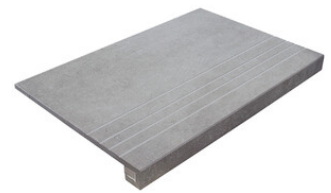

PELDAÑO ROMO 60X120
| 60X120 / 24"x48"

PELDAÑO ANGULO ROMO 60X120 PM
| 60X120 / 24"x48"

PELDAÑO ANGULO ROMO 60X120
| 60X120 / 24"x48"

PELDAÑO GRADONE RECTO 60X120 PM
| 60X120 / 24"x48"

PELDAÑO GRADONE RECTO 60X120
| 60X120 / 24"x48"