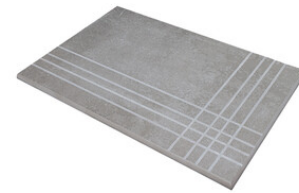

**PELDAÑO ROMO 30X120**  
| 30X120 / 12"x48"

**PELDAÑO ROMO 22,5X90**  
| 22.5X90 / 9"x36"

**PELDAÑO ANGULO ROMO 20X120**  
| 20X120 / 8"x48"

**PELDAÑO ANGULO ROMO 23X120**  
| 23X120 / 9"x48"

**PELDAÑO ANGULO ROMO 30X120**  
| 30X120 / 12"x48"

**PELDAÑO ANGULO ROMO 22,5X90**  
| 22.5X90 / 9"x36"

**PELDAÑO GRADONE RECTO 20X120**  
| 20X120 / 8"x48"

**PELDAÑO GRADONE RECTO 23X120**  
| 23X120 / 9"x48"

**PELDAÑO GRADONE RECTO 30X120**  
| 30X120 / 12"x48"