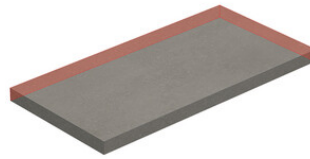

**PELDAÑO ANGULO GRADONE RECTO 22,5X90**  
| 22.5X90 / 9"x36"

Step

---

**SIMPLE STEP MAT**  
| 30X120 / 12"x48"

**SIMPLE STEP MAT. FULL**  
| 30X120 / 12"x48"

**SIMPLE STEP MAT LEFT**  
| 30X120 / 12"x48"

**SIMPLE STEP MAT RIGHT**  
| 30X120 / 12"x48"