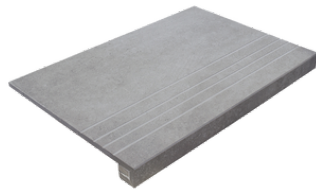

PELDAÑO GRADONE RECTO 22,5X90
| 22,5X90 / 9"x36"