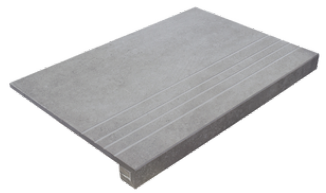

PELDAÑO ROMO 22,5X90
| 22,5X90 / 9"x36"

PELDAÑO ANGULO ROMO 23X120
| 23X120 / 9"x48"

PELDAÑO ANGULO ROMO 30X120
| 30X120 / 12"x48"

PELDAÑO ANGULO ROMO 22,5X90
| 22,5X90 / 9"x36"

PELDAÑO GRADONE RECTO 23X120
| 23X120 / 9"x48"