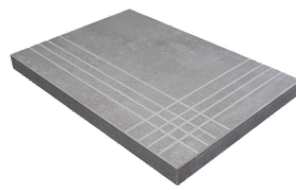

PELDAÑO ANGULO GRADONE RECTO 23X120
| 23X120 / 9"x48"