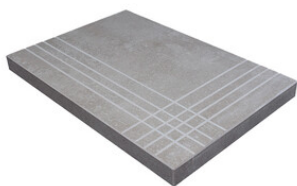

PELDAÑO ANGULO GRADONE RECTO 20X120
| 20X120 / 8"x48"