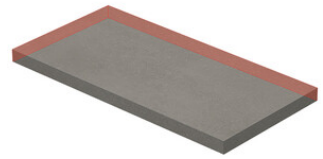

**PELDAÑO ANGULO GRADONE RECTO 22,5X90**  
| 22.5X90 / 9"x36"

Step

---

**SIMPLE STEP MAT**  
| 30X120 / 12"x48"

**SIMPLE STEP MAT. FULL**  
| 30X120 / 12"x48"

**SIMPLE STEP MAT LEFT**  
| 30X120 / 12"x48"

**SIMPLE STEP MAT RIGHT**  
| 30X120 / 12"x48"