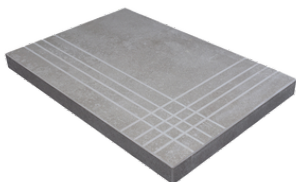

PELDAÑO GRADONE RECTO 30X120
| 30X120 / 12"x48"

PELDAÑO GRADONE RECTO 22,5X90
| 22,5X90 / 9"x36"

PELDAÑO ANGULO GRADONE RECTO 23X120
| 23X120 / 9"x48"

PELDAÑO ANGULO GRADONE RECTO 30X120
| 30X120 / 12"x48"