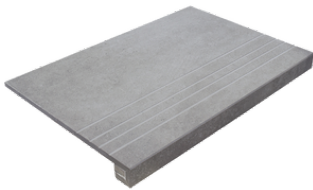

PELDAÑO ROMO 22,5X90
| 22,5X90 / 9"x36"

PELDAÑO ANGULO ROMO 23X120
| 23X120 / 9"x48"

PELDAÑO ANGULO ROMO 30X120
| 30X120 / 12"x48"

PELDAÑO ANGULO ROMO 22,5X90
| 22,5X90 / 9"x36"

PELDAÑO GRADONE RECTO 23X120
| 23X120 / 9"x48"