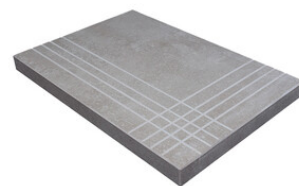

PELDAÑO ANGULO GRADONE RECTO 30X120
| 30X120 / 12"x48"