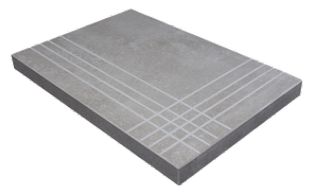

PELDAÑO ANGULO GRADONE RECTO 30X120
| 30X120 / 12"x48"