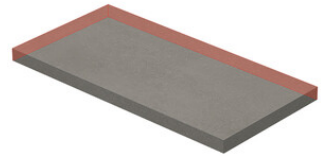

PELDAÑO ANGULO GRADONE RECTO 22,5X90
| 22,5X90 / 9"x36"

SIMPLE STEP MAT
| 30X120 / 12"x48"

SIMPLE STEP MAT. FULL
| 30X120 / 12"x48"

SIMPLE STEP MAT LEFT
| 30X120 / 12"x48"

SIMPLE STEP MAT RIGHT
| 30X120 / 12"x48"