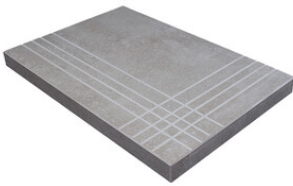

# Series **Vasey**

30x120 XS / 12"x48"

**30x120 Xs / 12"x48"**

---

**VASEY MAPLE MATE 30X120 XS**  
G.75 | MATT | Neutral Body

**VASEY OAK MATE 30X120 XS**  
G.75 | MATT | Neutral Body

### Porcelain Tiles

**RODAPIÉ 10X60**  
| 30X120 / 12"x48"

**PELDAÑO ROMO 30X120**  
| 30X120 / 12"x48"

**PELDAÑO ANGULO ROMO 30X120**  
| 30X120 / 12"x48"

**PELDAÑO GRADONE RECTO 30X120**  
| 30X120 / 12"x48"

**PELDAÑO ANGULO GRADONE RECTO 30X120**  
| 30X120 / 12"x48"

Gallery