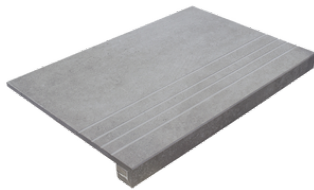

PELDAÑO GRADONE RECTO 22,5X90
| 22,5X90 / 9"x36"