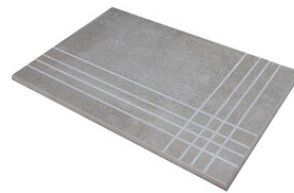

Technical Step

Porcelain Tiles

**RODAPIÉ 10X60 PULIDO**  
| 60X120 / 24"x48"

**RODAPIÉ 7,5X60**  
| 60X60 / 24"x24"

**RODAPIÉ 10X60**  
| 60X120 / 24"x48"

**RODAPIÉ 11X75 PULIDO**  
| 75X150 / 30"x59"

**PELDAÑO ROMO 60X60**  
| 60X60 / 24"x24"

**PELDAÑO ROMO 60X120**  
| 60X120 / 24"x48"

**PELDAÑO ANGULO ROMO 60X60**  
| 60X60 / 24"x24"

**PELDAÑO ANGULO ROMO 60X120**  
| 60X120 / 24"x48"

**PELDAÑO GRADONE RECTO 60X60**  
| 60X60 / 24"x24"

**PELDAÑO GRADONE RECTO 60X120**  
| 60X120 / 24"x48"