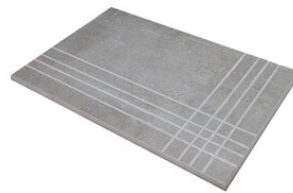

Technical Step

Porcelain Tiles

**RODAPIÉ 10X60 PULIDO**  
| 60X120 / 24"x48"

**RODAPIÉ 7,5X60**  
| 60X60 / 24"x24"

**RODAPIÉ 10X60**  
| 60X120 / 24"x48"

**RODAPIÉ 11X75 PULIDO**  
| 75X150 / 30"x59"

**PELDAÑO ROMO 60X60**  
| 60X60 / 24"x24"

**PELDAÑO ROMO 60X120**  
| 60X120 / 24"x48"

**PELDAÑO ANGULO ROMO 60X60**  
| 60X60 / 24"x24"

**PELDAÑO ANGULO ROMO 60X120**  
| 60X120 / 24"x48"

**PELDAÑO GRADONE RECTO 60X60**  
| 60X60 / 24"x24"

**PELDAÑO GRADONE RECTO 60X120**  
| 60X120 / 24"x48"