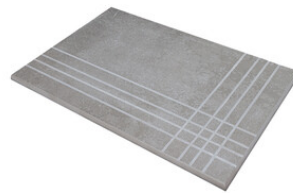

Technical Step

Porcelain Tiles

RODAPIÉ 10X60 PULIDO
| 60X120 / 24"x48"

RODAPIÉ 7,5X60
| 60X60 / 24"x24"

RODAPIÉ 10X60
| 60X120 / 24"x48"

RODAPIÉ 11X75 PULIDO
| 75X150 / 30"x59"

PELDAÑO ROMO 60X60
| 60X60 / 24"x24"

PELDAÑO ROMO 60X120
| 60X120 / 24"x48"

PELDAÑO ANGULO ROMO 60X60
| 60X60 / 24"x24"

PELDAÑO ANGULO ROMO 60X120
| 60X120 / 24"x48"

PELDAÑO GRADONE RECTO 60X60
| 60X60 / 24"x24"

PELDAÑO GRADONE RECTO 60X120
| 60X120 / 24"x48"