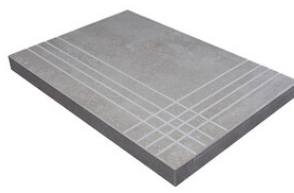

Technical Step

Porcelain Tiles

**RODAPIÉ 10X60 PULIDO**  
| 60X120 / 24"x48"

**RODAPIÉ 7,5X60**  
| 60X60 / 24"x24"

**RODAPIÉ 10X60**  
| 60X120 / 24"x48"

**RODAPIÉ 11X75 PULIDO**  
| 75X150 / 30"x59"

**PELDAÑO ROMO 60X60**  
| 60X60 / 24"x24"

**PELDAÑO ROMO 60X120**  
| 60X120 / 24"x48"

**PELDAÑO ANGULO ROMO 60X60**  
| 60X60 / 24"x24"

**PELDAÑO ANGULO ROMO 60X120**  
| 60X120 / 24"x48"

**PELDAÑO GRADONE RECTO 60X60**  
| 60X60 / 24"x24"

**PELDAÑO GRADONE RECTO 60X120**  
| 60X120 / 24"x48"

**PELDAÑO ANGULO GRADONE RECTO 60X60**  
| 60X60 / 24"x24"

**PELDAÑO ANGULO GRADONE RECTO 60X120**  
| 60X120 / 24"x48"

Gallery