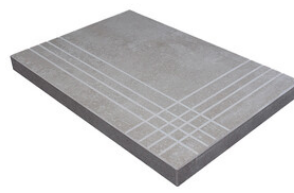

Technical Step

Porcelain Tiles

**RODAPIÉ 10X60 PULIDO**  
| 60X120 / 24"x48"

**RODAPIÉ 7,5X60**  
| 60X60 / 24"x24"

**RODAPIÉ 10X60**  
| 60X120 / 24"x48"

**RODAPIÉ 11X75 PULIDO**  
| 75X150 / 30"x59"

**PELDAÑO ROMO 60X60**  
| 60X60 / 24"x24"

**PELDAÑO ROMO 60X120**  
| 60X120 / 24"x48"

**PELDAÑO ANGULO ROMO 60X60**  
| 60X60 / 24"x24"

**PELDAÑO ANGULO ROMO 60X120**  
| 60X120 / 24"x48"

**PELDAÑO GRADONE RECTO 60X60**  
| 60X60 / 24"x24"

**PELDAÑO GRADONE RECTO 60X120**  
| 60X120 / 24"x48"

**PELDAÑO ANGULO GRADONE RECTO 60X60**  
| 60X60 / 24"x24"

**PELDAÑO ANGULO GRADONE RECTO 60X120**  
| 60X120 / 24"x48"

Gallery