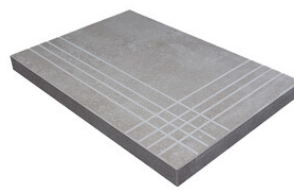

Technical Step

Porcelain Tiles

RODAPIÉ 10X60 PULIDO
| 60X120 / 24"x48"

RODAPIÉ 7,5X60
| 60X60 / 24"x24"

RODAPIÉ 10X60
| 60X120 / 24"x48"

RODAPIÉ 11X75 PULIDO
| 75X150 / 30"x59"

PELDAÑO ROMO 60X60
| 60X60 / 24"x24"

PELDAÑO ROMO 60X120
| 60X120 / 24"x48"

PELDAÑO ANGULO ROMO 60X60
| 60X60 / 24"x24"

PELDAÑO ANGULO ROMO 60X120
| 60X120 / 24"x48"

PELDAÑO GRADONE RECTO 60X60
| 60X60 / 24"x24"

PELDAÑO GRADONE RECTO 60X120
| 60X120 / 24"x48"