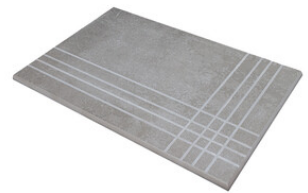

Technical Step

Porcelain Tiles

**RODAPIÉ 10X60 PULIDO**  
| 60X120 / 24"x48"

**RODAPIÉ 7,5X60**  
| 60X60 / 24"x24"

**RODAPIÉ 10X60**  
| 60X120 / 24"x48"

**RODAPIÉ 11X75 PULIDO**  
| 75X150 / 30"x59"

**PELDAÑO ROMO 60X60**  
| 60X60 / 24"x24"

**PELDAÑO ROMO 60X120**  
| 60X120 / 24"x48"

**PELDAÑO ANGULO ROMO 60X60**  
| 60X60 / 24"x24"

**PELDAÑO ANGULO ROMO 60X120**  
| 60X120 / 24"x48"

**PELDAÑO GRADONE RECTO 60X60**  
| 60X60 / 24"x24"

**PELDAÑO GRADONE RECTO 60X120**  
| 60X120 / 24"x48"