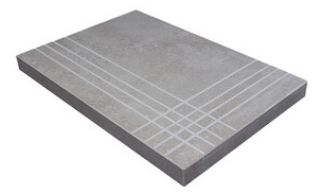

PELDAÑO ANGULO ROMO 30X60
| 30X60 / 12"x24"

PELDAÑO GRADONE RECTO 60X60
| 60X60 / 24"x24"

PELDAÑO GRADONE RECTO 60X120
| 60X120 / 24"x48"

PELDAÑO GRADONE RECTO 30X60
| 30X60 / 12"x24"

PELDAÑO ANGULO GRADONE RECTO 60X60
| 60X60 / 24"x24"