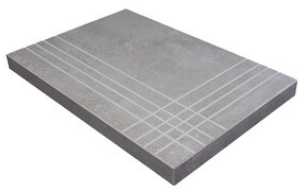

PELDAÑO ANGULO ROMO 30X60
| 30X60 / 12"x24"

PELDAÑO GRADONE RECTO 60X60
| 60X60 / 24"x24"

PELDAÑO GRADONE RECTO 60X120
| 60X120 / 24"x48"

PELDAÑO GRADONE RECTO 30X60
| 30X60 / 12"x24"

PELDAÑO ANGULO GRADONE RECTO 30X60
| 30X60 / 12"x24"