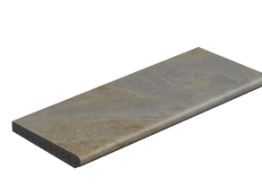

PELDAÑO SKIMMER
| 66.5x28x4 /