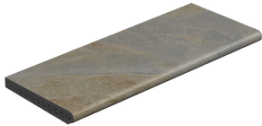

PELDAÑO GRADONE RECTO 20MM 60X60
| 60X60 / 24"x24"

PELDAÑO ANGULO GRADONE DERECHA 20MM 60X60
| 60X60 / 24"x24"

PELDAÑO ANGULO GRADONE IZQUIERDA 20MM 60X60
| 60X60 / 24"x24"

Skimmer

PELDAÑO SKIMMER
| 66.5x28x4 /