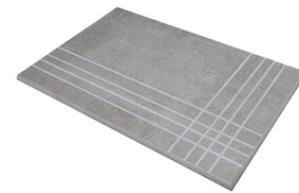

RODAPIÉ 10X60
| 60X120 / 24"x48"

PELDAÑO ROMO 60X60
| 60X60 / 24"x24"

PELDAÑO ROMO 60X120
| 60X120 / 24"x48"

PELDAÑO ROMO 30X60
| 30X60 / 12"x24"

PELDAÑO ANGULO ROMO 60X60
| 60X60 / 24"x24"

PELDAÑO ANGULO ROMO 60X120
| 60X120 / 24"x48"

PELDAÑO ANGULO ROMO 30X60
| 30X60 / 12"x24"

PELDAÑO GRADONE RECTO 60X60
| 60X60 / 24"x24"

PELDAÑO GRADONE RECTO 60X120
| 60X120 / 24"x48"

PELDAÑO GRADONE RECTO 30X60
| 30X60 / 12"x24"

PELDAÑO ANGULO GRADONE RECTO 60X60
| 60X60 / 24"x24"