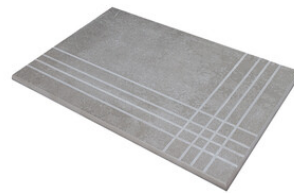

RODAPIÉ 10X60
| 60X120 / 24"x48"

PELDAÑO ROMO 60X60
| 60X60 / 24"x24"

PELDAÑO ROMO 60X120
| 60X120 / 24"x48"

PELDAÑO ROMO 30X60
| 30X60 / 12"x24"

PELDAÑO ANGULO ROMO 60X60
| 60X60 / 24"x24"

PELDAÑO ANGULO ROMO 60X120
| 60X120 / 24"x48"

PELDAÑO ANGULO ROMO 30X60
| 30X60 / 12"x24"

PELDAÑO GRADONE RECTO 60X60
| 60X60 / 24"x24"

PELDAÑO GRADONE RECTO 60X120
| 60X120 / 24"x48"

PELDAÑO GRADONE RECTO 30X60
| 30X60 / 12"x24"

PELDAÑO ANGULO GRADONE RECTO 30X60
| 30X60 / 12"x24"