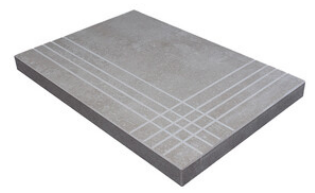

PELDAÑO ANGULO ROMO 30X60
| 30X60 / 12"x24"

PELDAÑO GRADONE RECTO 60X60
| 60X60 / 24"x24"

PELDAÑO GRADONE RECTO 60X120
| 60X120 / 24"x48"

PELDAÑO GRADONE RECTO 30X60
| 30X60 / 12"x24"

PELDAÑO ANGULO GRADONE RECTO 30X60
| 30X60 / 12"x24"