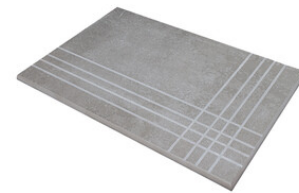

PELDAÑO ANGULO ROMO 60X120
| 60X120 / 24"x48"