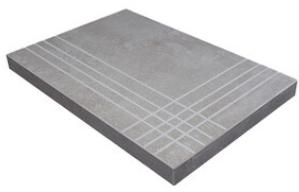

PELDAÑO ANGULO GRADONE RECTO 60X60
| 60X60 / 24"x24"