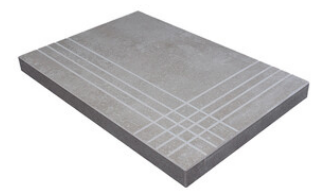

PELDAÑO ANGULO GRADONE RECTO 60X120
| 60X120 / 24"x48"

PELDAÑO ANGULO GRADONE RECTO 30X60
| 30X60 / 12"x24"