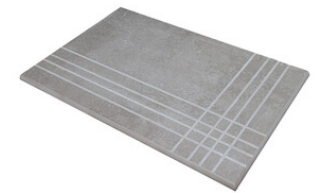

RODAPIÉ 10X60
| 60X120 / 24"x48"

PELDAÑO ROMO 60X60
| 60X60 / 24"x24"

PELDAÑO ROMO 60X120
| 60X120 / 24"x48"

PELDAÑO ROMO 30X60
| 30X60 / 12"x24"

PELDAÑO ANGULO ROMO 60X60
| 60X60 / 24"x24"

PELDAÑO ANGULO ROMO 60X120
| 60X120 / 24"x48"

PELDAÑO ANGULO ROMO 30X60
| 30X60 / 12"x24"

PELDAÑO GRADONE RECTO 60X60
| 60X60 / 24"x24"

PELDAÑO GRADONE RECTO 60X120
| 60X120 / 24"x48"

PELDAÑO GRADONE RECTO 30X60
| 30X60 / 12"x24"

PELDAÑO ANGULO GRADONE RECTO 60X60
| 60X60 / 24"x24"