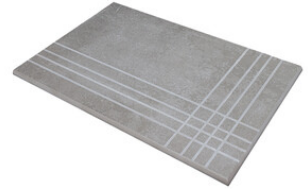

TRAFFIC MOSAICO ANTHRACITE MATE 30X30
SP2037 | MATT |

Technical Step

Porcelain Tiles

RODAPIÉ 7,5X60
| 30X60 / 12"x24"
| 60X60 / 24"x24"

PELDAÑO ROMO 30X60
| 30X60 / 12"x24"

PELDAÑO ROMO 60X60
| 60X60 / 24"x24"

PELDAÑO ANGULO ROMO 30X60
| 30X60 / 12"x24"

PELDAÑO ANGULO ROMO 60X60
| 60X60 / 24"x24"

PELDAÑO GRADONE RECTO 30X60
| 30X60 / 12"x24"

PELDAÑO GRADONE RECTO 60X60
| 60X60 / 24"x24"

PELDAÑO ANGULO GRADONE RECTO 30X60
| 30X60 / 12"x24"