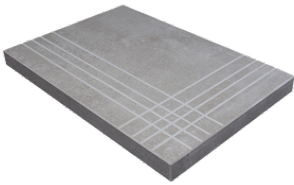

**Technical Step**

Porcelain Tiles

**RODAPIÉ 7,5X60**  
| 30X60 / 12"x24"  
| 60X60 / 24"x24"

**PELDAÑO ROMO 30X60**  
| 30X60 / 12"x24"

**PELDAÑO ROMO 60X60**  
| 60X60 / 24"x24"

**PELDAÑO ANGULO ROMO 30X60**  
| 30X60 / 12"x24"

**PELDAÑO ANGULO ROMO 60X60**  
| 60X60 / 24"x24"

**PELDAÑO GRADONE RECTO 30X60**  
| 30X60 / 12"x24"

**PELDAÑO GRADONE RECTO 60X60**  
| 60X60 / 24"x24"

**PELDAÑO ANGULO GRADONE RECTO 30X60**  
| 30X60 / 12"x24"

**PELDAÑO ANGULO GRADONE RECTO 60X60**  
| 60X60 / 24"x24"

Gallery