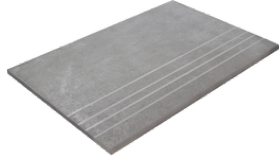

30x30 / 12"x12"

---

**TRAFFIC BRICK GREY MATE 30X30**  
SP2037 | MATT |

**TRAFFIC MOSAICO WHITE MATE  
30X30**  
SP2037 | MATT |

**TRAFFIC MOSAICO GREY MATE  
30X30**  
SP2037 | MATT |

**TRAFFIC MOSAICO ANTHRACITE**  
**MATE 30X30**  
SP2037 | MATT |

**Technical Step**

Porcelain Tiles

**RODAPIÉ 7,5X60**  
| 30X60 / 12"x24"  
| 60X60 / 24"x24"

**PELDAÑO ROMO 30X60**  
| 30X60 / 12"x24"

**PELDAÑO ROMO 60X60**  
| 60X60 / 24"x24"

**PELDAÑO ANGULO ROMO 30X60**  
| 30X60 / 12"x24"