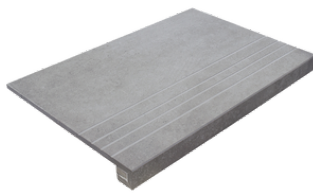

30x30 / 12"x12"

---

**TRAFFIC BRICK GREY MATE 30X30**  
SP2037 | MATT |

**TRAFFIC MOSAICO WHITE MATE  
30X30**  
SP2037 | MATT |

**TRAFFIC MOSAICO GREY MATE  
30X30**  
SP2037 | MATT |

**TRAFFIC MOSAICO ANTHRACITE**  
**MATE 30X30**  
SP2037 | MATT |

**Technical Step**

Porcelain Tiles

**RODAPIÉ 7,5X60**  
| 30X60 / 12"x24"  
| 60X60 / 24"x24"

**PELDAÑO ROMO 30X60**  
| 30X60 / 12"x24"

**PELDAÑO ROMO 60X60**  
| 60X60 / 24"x24"

**PELDAÑO ANGULO ROMO 30X60**  
| 30X60 / 12"x24"

**PELDAÑO ANGULO ROMO 60X60**  
| 60X60 / 24"x24"

**PELDAÑO GRADONE RECTO 30X60**  
| 30X60 / 12"x24"

**PELDAÑO GRADONE RECTO 60X60**  
| 60X60 / 24"x24"

**PELDAÑO ANGULO GRADONE RECTO 30X60**  
| 30X60 / 12"x24"