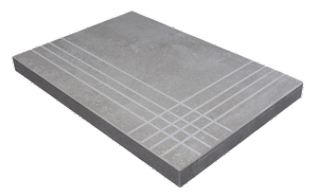

30x30 / 12"x12"

---

**TRAFFIC BRICK GREY MATE 30X30**  
SP2037 | MATT |

**TRAFFIC MOSAICO WHITE MATE  
30X30**  
SP2037 | MATT |

**TRAFFIC MOSAICO GREY MATE  
30X30**  
SP2037 | MATT |

**TRAFFIC MOSAICO ANTHRACITE**  
**MATE 30X30**  
SP2037 | MATT |

**Technical Step**

Porcelain Tiles

**RODAPIÉ 7,5X60**  
| 30X60 / 12"x24"  
| 60X60 / 24"x24"

**PELDAÑO ROMO 30X60**  
| 30X60 / 12"x24"

**PELDAÑO ROMO 60X60**  
| 60X60 / 24"x24"

**PELDAÑO ANGULO ROMO 30X60**  
| 30X60 / 12"x24"

**PELDAÑO ANGULO ROMO 60X60**  
| 60X60 / 24"x24"

**PELDAÑO GRADONE RECTO 30X60**  
| 30X60 / 12"x24"

**PELDAÑO GRADONE RECTO 60X60**  
| 60X60 / 24"x24"

**PELDAÑO ANGULO GRADONE RECTO 30X60**  
| 30X60 / 12"x24"