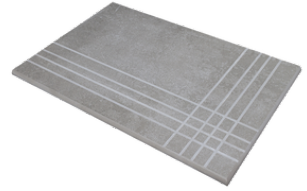

30x30 / 12"x12"

---

**TRAFFIC BRICK GREY MATE 30X30**  
SP2037 | MATT |

**TRAFFIC MOSAICO WHITE MATE  
30X30**  
SP2037 | MATT |

**TRAFFIC MOSAICO GREY MATE  
30X30**  
SP2037 | MATT |

**TRAFFIC MOSAICO ANTHRACITE**  
**MATE 30X30**  
SP2037 | MATT |

**Technical Step**

Porcelain Tiles

**RODAPIÉ 7,5X60**  
| 30X60 / 12"x24"  
| 60X60 / 24"x24"

**PELDAÑO ROMO 30X60**  
| 30X60 / 12"x24"

**PELDAÑO ROMO 60X60**  
| 60X60 / 24"x24"

**PELDAÑO ANGULO ROMO 30X60**  
| 30X60 / 12"x24"

**PELDAÑO ANGULO ROMO 60X60**  
| 60X60 / 24"x24"

**PELDAÑO GRADONE RECTO 30X60**  
| 30X60 / 12"x24"

**PELDAÑO GRADONE RECTO 60X60**  
| 60X60 / 24"x24"

**PELDAÑO ANGULO GRADONE RECTO 30X60**  
| 30X60 / 12"x24"