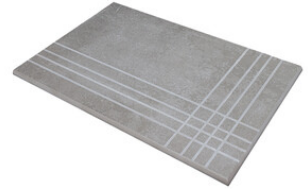

TRAFFIC MOSAICO ANTHRACITE MATE 30X30
SP2028 | MATT |

Technical Step

Porcelain Tiles

RODAPIÉ 7,5X60
| 30X60 / 12"x24"
| 60X60 / 24"x24"

PELDAÑO ROMO 30X60
| 30X60 / 12"x24"

PELDAÑO ROMO 60X60
| 60X60 / 24"x24"

PELDAÑO ANGULO ROMO 30X60
| 30X60 / 12"x24"

PELDAÑO ANGULO ROMO 60X60
| 60X60 / 24"x24"

PELDAÑO GRADONE RECTO 30X60
| 30X60 / 12"x24"

PELDAÑO GRADONE RECTO 60X60
| 60X60 / 24"x24"

PELDAÑO ANGULO GRADONE RECTO 30X60
| 30X60 / 12"x24"