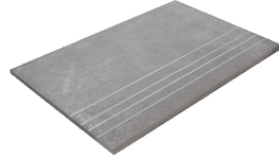

30x30 / 12"x12"

---

**TRAFFIC BRICK GREY MATE 30X30**  
SP2037 | MATT |

**TRAFFIC MOSAICO WHITE MATE  
30X30**  
SP2037 | MATT |

**TRAFFIC MOSAICO GREY MATE  
30X30**  
SP2037 | MATT |

**TRAFFIC MOSAICO ANTHRACITE**  
**MATE 30X30**  
SP2037 | MATT |

**Technical Step**

Porcelain Tiles

**RODAPIÉ 7,5X60**  
| 30X60 / 12"x24"  
| 60X60 / 24"x24"

**PELDAÑO ROMO 30X60**  
| 30X60 / 12"x24"

**PELDAÑO ROMO 60X60**  
| 60X60 / 24"x24"

**PELDAÑO ANGULO ROMO 30X60**  
| 30X60 / 12"x24"