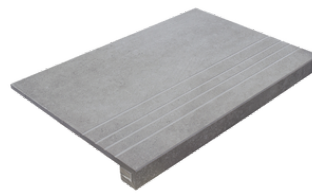

**Technical Step**

Porcelain Tiles

**RODAPIÉ 7,5X60**  
| 30X60 / 12"x24"  
| 60X60 / 24"x24"

**PELDAÑO ROMO 30X60**  
| 30X60 / 12"x24"

**PELDAÑO ROMO 60X60**  
| 60X60 / 24"x24"

**PELDAÑO ANGULO ROMO 30X60**  
| 30X60 / 12"x24"

**PELDAÑO ANGULO ROMO 60X60**  
| 60X60 / 24"x24"

**PELDAÑO GRADONE RECTO 30X60**  
| 30X60 / 12"x24"

**PELDAÑO GRADONE RECTO 60X60**  
| 60X60 / 24"x24"

**PELDAÑO ANGULO GRADONE RECTO 30X60**  
| 30X60 / 12"x24"