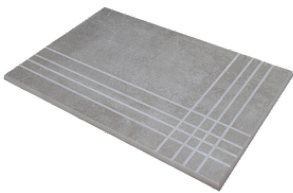

30x30 / 12"x12"

---

**TRAFFIC BRICK GREY MATE 30X30**  
SP2037 | MATT |

**TRAFFIC MOSAICO WHITE MATE  
30X30**  
SP2037 | MATT |

**TRAFFIC MOSAICO GREY MATE  
30X30**  
SP2037 | MATT |

**TRAFFIC MOSAICO ANTHRACITE**  
**MATE 30X30**  
SP2037 | MATT |

**Technical Step**

Porcelain Tiles

**RODAPIÉ 7,5X60**  
| 30X60 / 12"x24"  
| 60X60 / 24"x24"

**PELDAÑO ROMO 30X60**  
| 30X60 / 12"x24"

**PELDAÑO ROMO 60X60**  
| 60X60 / 24"x24"

**PELDAÑO ANGULO ROMO 30X60**  
| 30X60 / 12"x24"

**PELDAÑO ANGULO ROMO 60X60**  
| 60X60 / 24"x24"

**PELDAÑO GRADONE RECTO 30X60**  
| 30X60 / 12"x24"

**PELDAÑO GRADONE RECTO 60X60**  
| 60X60 / 24"x24"

**PELDAÑO ANGULO GRADONE RECTO 30X60**  
| 30X60 / 12"x24"